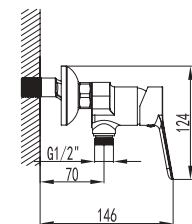

Ref. **3169**
Monomando para ducha