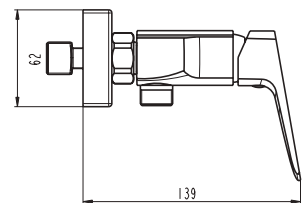

Ref. 3153
Monomando para ducha