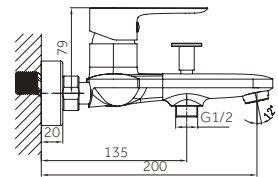

Cuerpo grifería en latón acabado titanio PVD
Cartucho cerámico 35 mm
Flexo PVC titanio antitorsión
Colgador orientable
Mango latón c/antical

Ref. **3107**
Monomando para bañera

Grifería en latón acabado titanio PVD
Cartucho cerámico 35 mm
Aireador Neoperl
Latiguillos 3/8" NCE

Ref. **3106**
Monomando para bidé