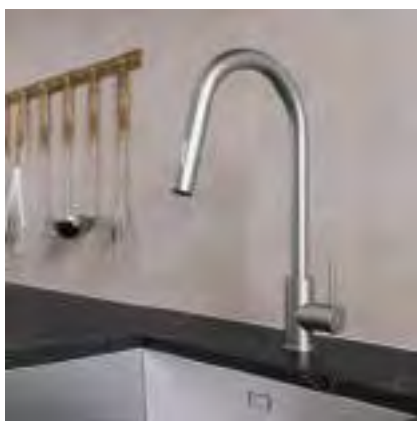

Grifería de cocina
pg 146