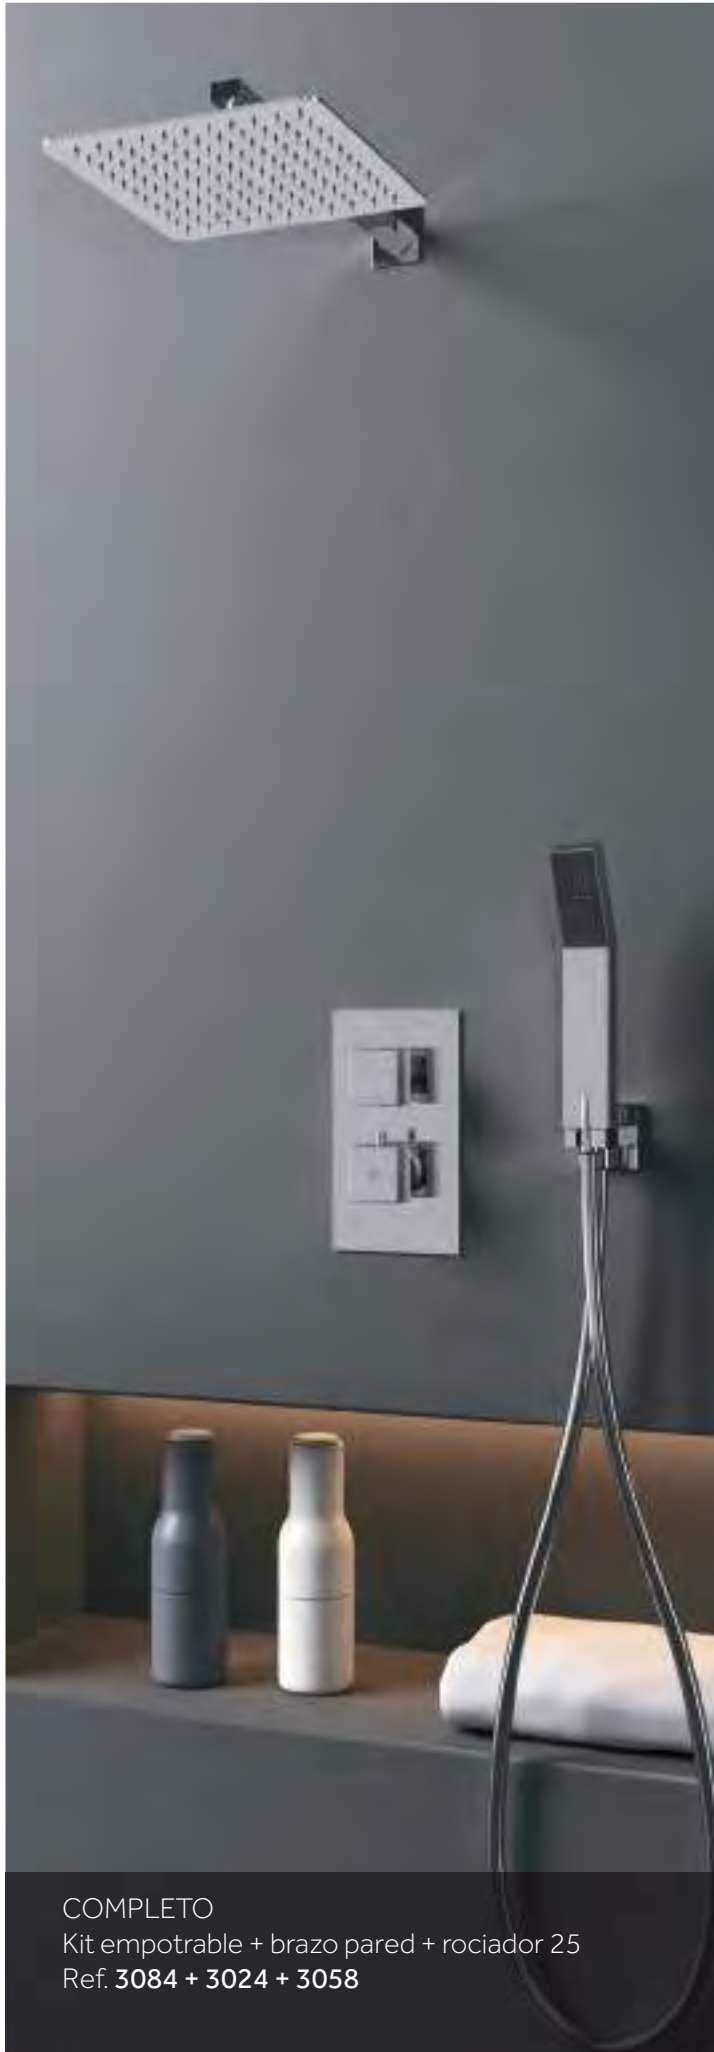

COMPLETO
Kit empotrable + brazo pared + rociador 25
Ref. 3084 + 3024 + 3058

EMPOTRABLE DUCHA TERMOSTÁTICO ORION CROMO

Cuerpo grifería en latón cromado
Caja de registro
Cartucho termostático con sensor Vernet
Flexo antitorsión PVC cromo
Placa 22x13 cm

Ref. 3084

Conjunto de empotrar 2/3 funciones

ORION CROMO C/KIT DE DUCHA