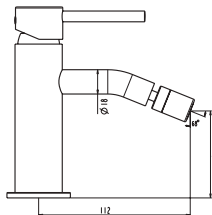

12
pcs/box

Grifería en latón blanco
Cartucho cerámico 25 mm
Aireador Neoperl
Latiguillos 3/8"NCE

Ref. **3170BL**
Monomando para lavabo

12
pcs/box

Grifería en latón blanco
Cartucho cerámico 25 mm
Aireador Neoperl
Latiguillos 3/8"NCE

Ref. **3172BL**
Monomando caño alto

12
pcs/box

Grifería en latón blanco
Cartucho cerámico 25 mm
Aireador Neoperl
Latiguillos 3/8"NCE

Ref. **3171BL**
Monomando para bidé

3
pcs/box

Cuerpo grifería latón blanco
Barra telescópica Inox 90°/140
Mango de ducha 2 funciones
Cartucho cerámico 35 mm 'cold-start'
Soporte regulable en altura
Rociador extraplano Inox 250 mm c/antical
Desviador de caudal integrado en grifería
Flexo PVC blanco antitorsi3n

Ref. **3080BL**
Ducha Vista
INVERTER R BLANCA

10
pcs/box

Cuerpo grifería en lat3n blanco
Cartucho cerámico 35 mm
Flexo PVC blanco antitorsi3n
Colgador orientable
Mango c/antical

Ref. **3173BL**
Monomando para bañera

Ref. **3174BL**
Monomando para ducha