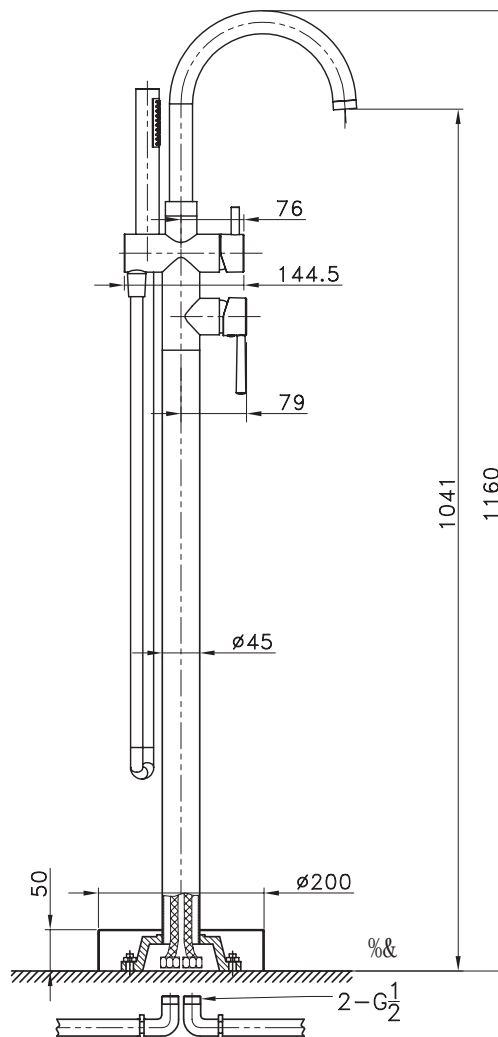

Cuerpo grifería en latón cromado
Cartucho cerámico 40 mm
Flexo Inox
Caja de registro al suelo
Kit de ducha

Ref. 3090

Grifería bañera exenta

ROUND MONOMANDO CROMO