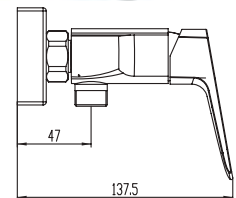

Ref. 3153BL
Monomando para ducha