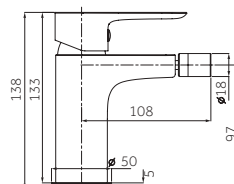

pcs/box

Grifería en latón blanco
Cartucho cerámico 35 mm
Aireador Neoperl
Latiguillos 3/8" NCE

Ref. 3175
Monomando para lavabo

pcs/box

Cuerpo grifería latón blanco
Barra telescópica Inox 90/140
Mango de ducha 2 funciones
Cartucho cerámico 35 mm 'cold-start'
Soporte regulable en altura
Rociador extraplano Inox 250 mm c/antical
Desviador de caudal integrado en grifería
Flexo PVC blanco antitorsión

Ref. 3080BL+3305
Ducha Vista
INVERTER R BLANCA + MANETA CASSIO

pcs/box

Grifería en latón blanco
Cartucho cerámico 35 mm
Aireador Neoperl
Latiguillos 3/8" NCE

Ref. 3177
Monomando caño alto

pcs/box

Cuerpo grifería en latón blanco
Cartucho cerámico 35 mm
Flexo doble engatillado extensible
Colgador orientable
Mango 3 posiciones c/antical

Ref. 3178
Monomando para bañera

pcs/box

Grifería en latón blanco
Cartucho cerámico 35 mm
Aireador Neoperl
Latiguillos 3/8" NCE

Ref. 3176
Monomando para bidé

Ref. 3179
Monomando para ducha