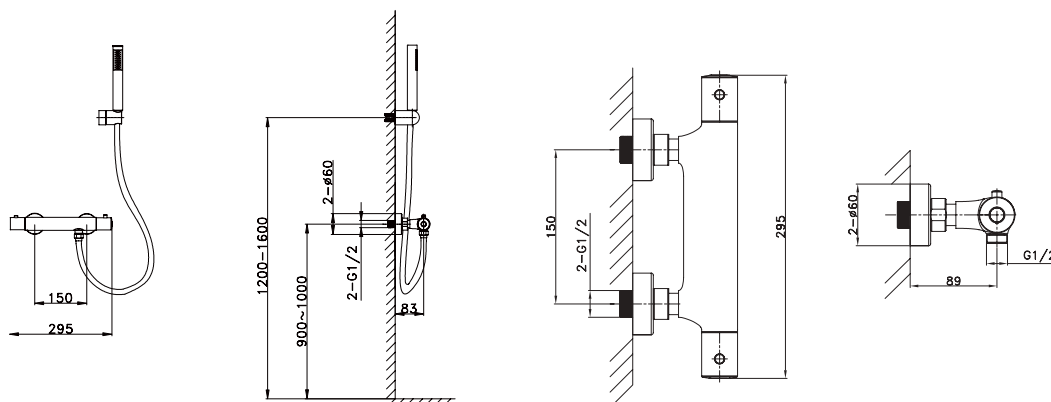

Ref. 4043NG

Ducha termostática round c/kit

ROUND TERMOSTÁTICO NEGRO

*Opción barra ducha, pág. 131 ref. 0395