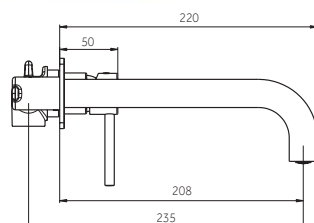

Para resolver errores de instalación Ref.

Florón maneta diámetro +2cm 0440OR

Florón caño diámetro +2cm 0441OR