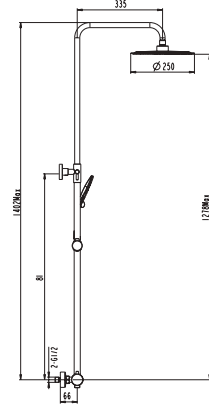

Cuerpo grifería latón blanco
Barra telescópica Inox 90/140
Mango de ducha 2 funciones
Cartucho cerámico 35 mm 'cold-start'
Soporte regulable en altura
Rociador extraplano Inox 250 mm c/antical
Desviador de caudal integrado en grifería
Flexo PVC blanco antitorsión

Ref. **3080BL+3305**
Ducha Vista
INVERTER R BLANCA + MANETA CASSIO

pcs/box