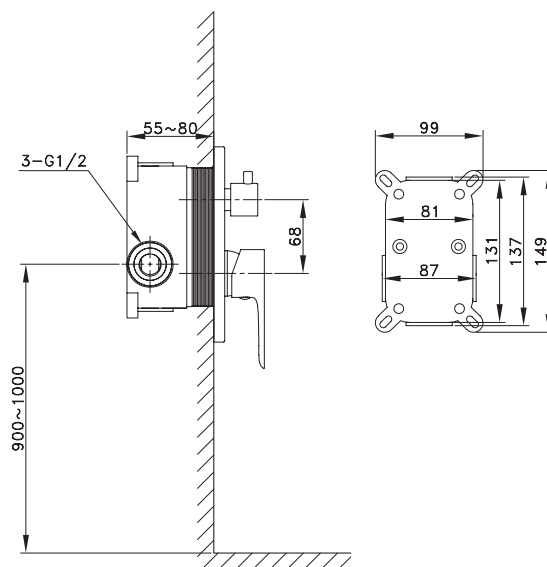

COMPLETO

Kit empotrable + brazo pared + rociador 25
Ref. **3086OR + 3025OR + 3059OR**