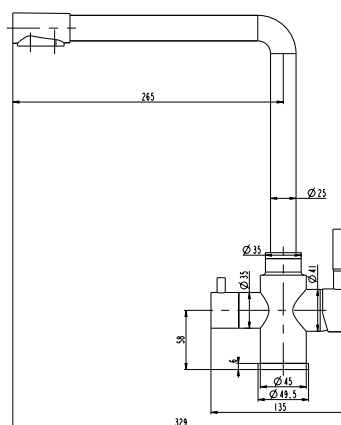

Cuerpo grifería en acero Inox 304 cepillado
Cartucho cerámico 35 mm
Latiguillos 3/8" NCE
Acabado **acero cepillado**

12
pcs/box

Ref. **3137**

Grifería de cocina

MONOMANDO COCINA OSMOSIS ACERO