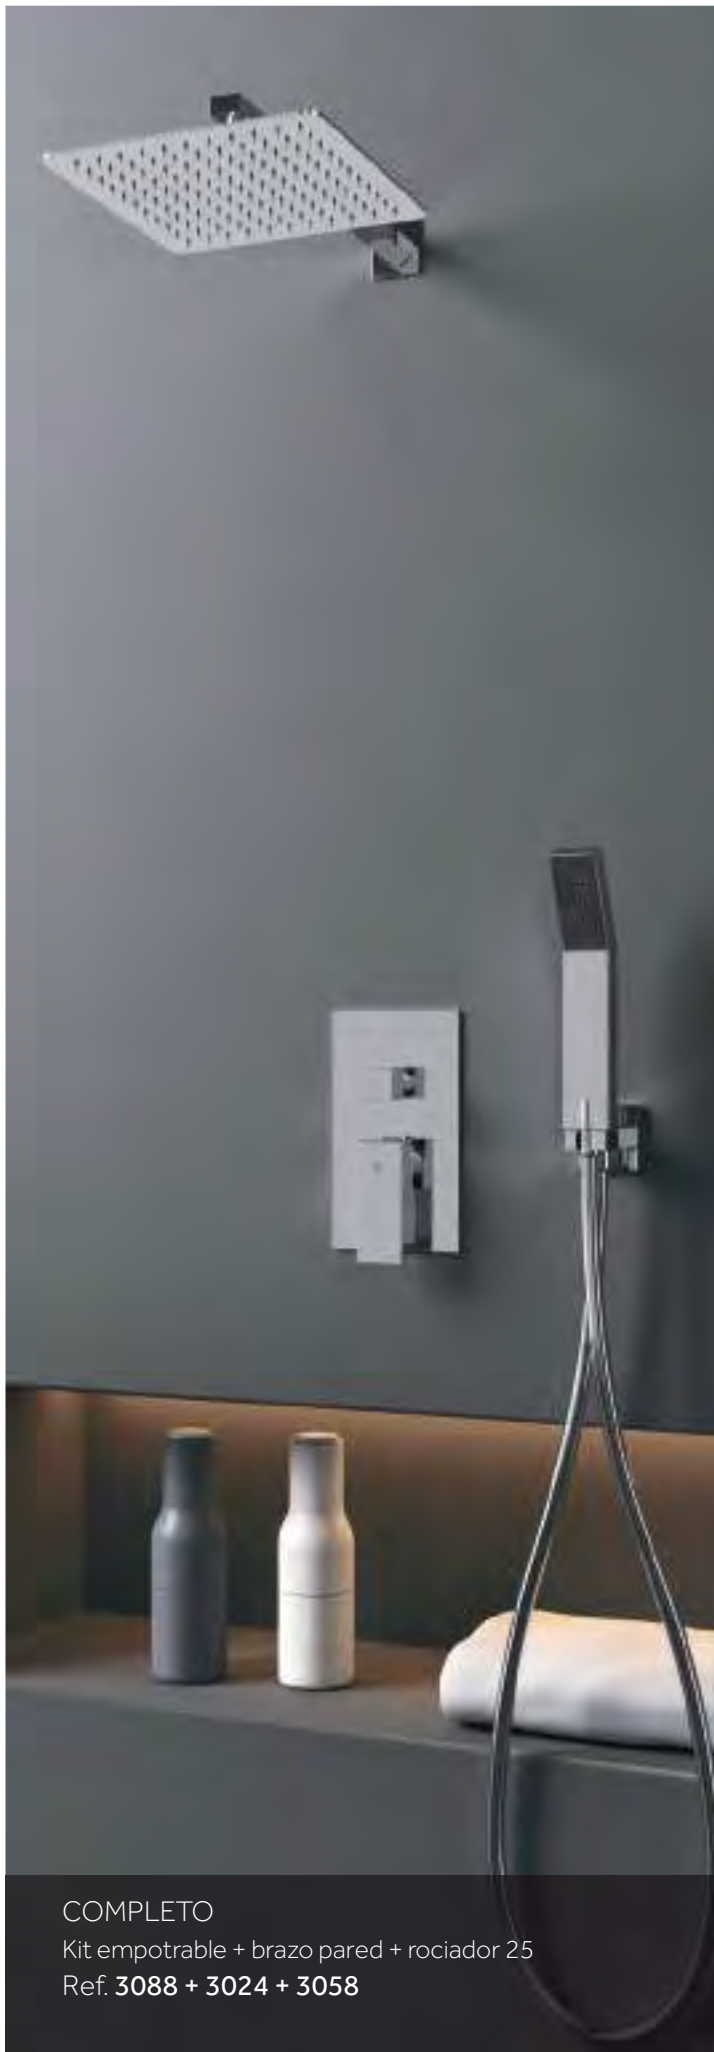

COMPLETO
Kit empotrable + brazo pared + rociador 25
Ref. 3088 + 3024 + 3058

EMPOTRABLE DUCHA MONOMANDO ORION CROMO

Cuerpo grifería en latón cromado
Caja de registro
Cartucho cerámico 35 mm sedal
Flexo antitorsión PVC cromo
Placa 20x12 cm

Ref. 3088
Conjunto de empotrar 2 funciones
ORION CROMO C/KIT DE DUCHA