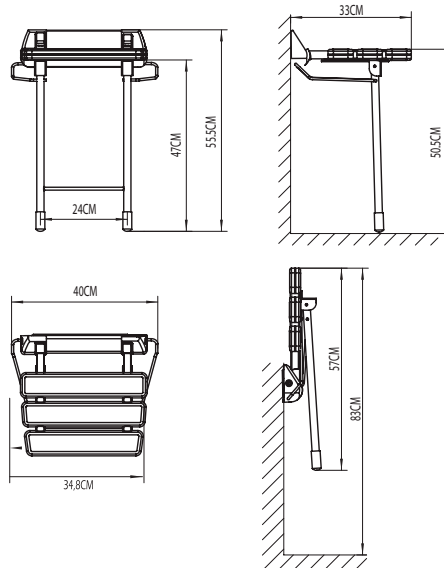

Ref. 3030
ASIENTO PLEGABLE
33,8x34,8x50cm

Plegado automático
Hasta 160kg