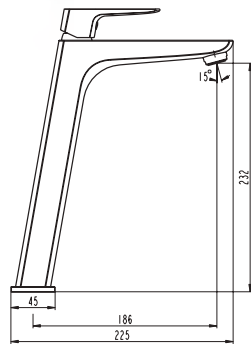

Grifería en latón cromado
Cartucho cerámico 25 mm
Aireador Neoperl
Latiguillos 3/8" NCE

Ref. 3150
Monomando para lavabo

pcs/box

Grifería en latón cromado
Cartucho cerámico 25 mm
Aireador Neoperl
Latiguillos 3/8" NCE

Ref. 3154
Monomando caño alto

pcs/box