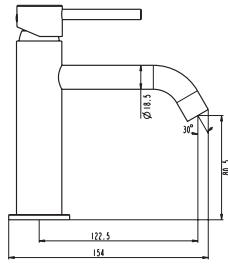

12
pcs/box

Grifería latón níquel
Cartucho cerámico 25 mm
Aireador Neoperl
Latiguillos 3/8" NCE
Acabado níquel PVD cepillado

Ref. **3170NK**
Monomando para lavabo

12
pcs/box