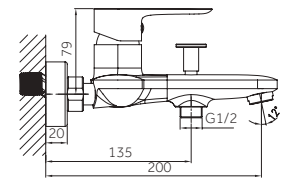

Ref. **3066**
Monomando para bañera