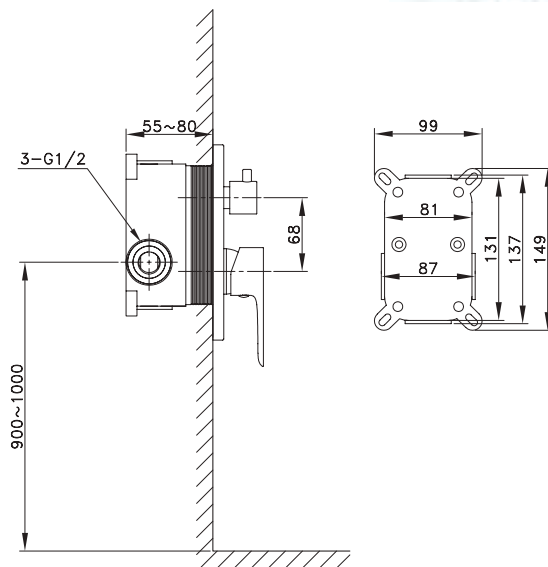

ROUND MONOMANDO