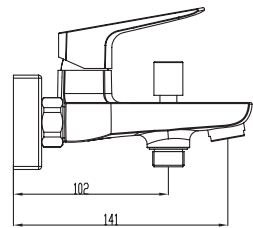

**Ref. 3081BL**  
Ducha Vista  
**INVERTER C BLANCA MONOMANDO**

pcs/box

Cuerpo grifería en latón blanco  
Cartucho cerámico 25 mm  
Flexo PVC blanco antitorsión  
Colgador orientable

**Ref. 3152BL**  
Monomando para bañera