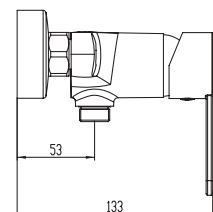

Grifería en latón cromado
Cartucho cerámico 35 mm
Aireador Neoperl
Latiguillos 3/8" NCE

Ref. 3146
Monomando para lavabo

Cuerpo grifería en latón cromado
Cartucho cerámico 35 mm
Flexo doble engatillado extensible
Colgador orientable
Mango 2 funciones c/antical

Ref. 3148
Monomando para bañera

Grifería en latón cromado
Cartucho cerámico 35 mm
Aireador Neoperl
Latiguillos 3/8" NCE

Ref. 3147
Monomando para bidé

Cuerpo grifería en latón cromado
Cartucho cerámico 35 mm
Flexo doble engatillado extensible
Colgador orientable
Mango 2 funciones c/antical

Ref. 3149
Monomando para ducha