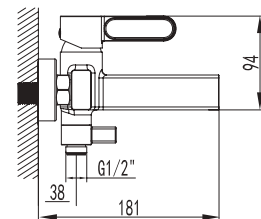

Ref. 3123
Monomando para bañera