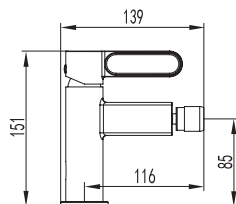

Grifería en latón acabado titanio PVD
Cartucho cerámico 25 mm
Latiguillos 3/8" NCE

Ref. **3132**
Monomando para bidé

pcs/box