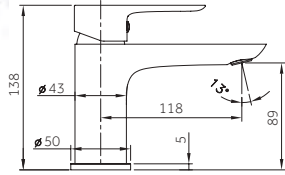

pcs/box

Grifería en latón negro mate
Cartucho cerámico 35 mm
Aireador Neoperl
Latiguillos 3/8" NCE

Ref. 3070
Monomando para lavabo

pcs/box