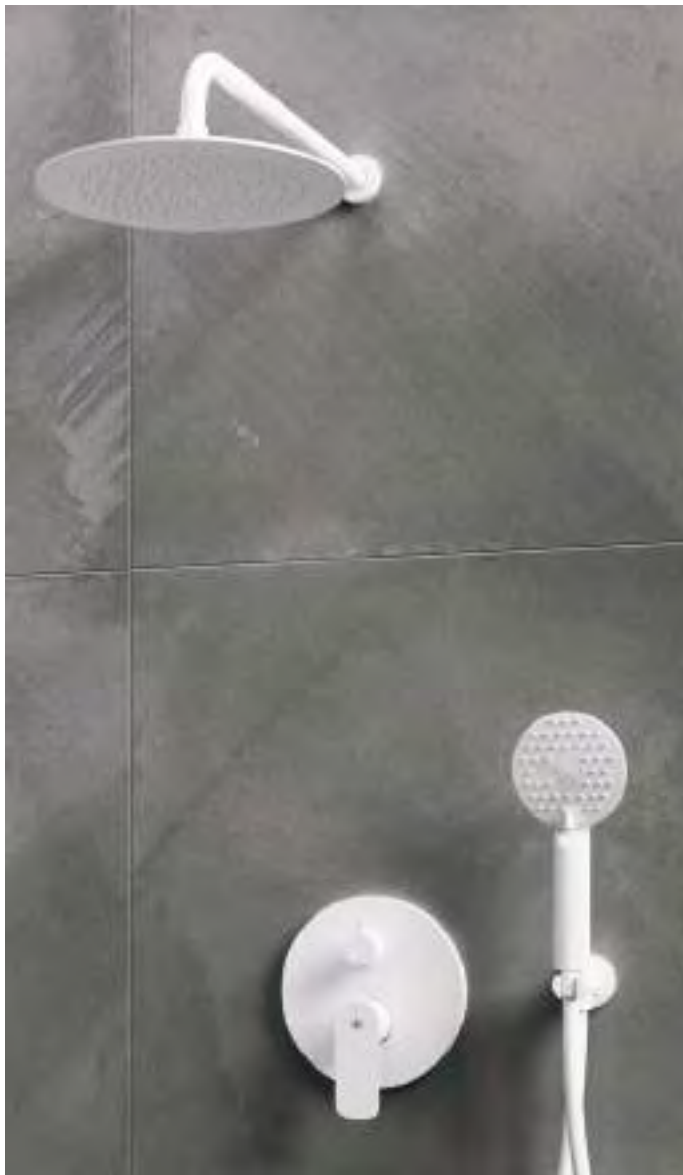

## EMPOTRABLE DUCHA MONOMANDO ROUND ORO PVD

pcs/box

Cuerpo grifería en latón oro  
Caja de registro  
Cartucho cerámico 35 mm sedal  
Flexo antitorsión PVC  
Mango 5 posiciones c/antical  
Placa Ø18 cm  
Acabado PVD oro cepillado

Ref. **3086OR**  
Conjunto de empotrar 2 funciones  
**ROUND ORO C/KIT DE DUCHA**

COMPLETO

Kit empotrable + brazo pared + rociador 25  
Ref. **3086OR + 3025OR + 3059OR**

**COMPLETO**

Kit empotrable + brazo pared + rociador 25  
 Ref. **3086BL + 3025BL + 3059BL**