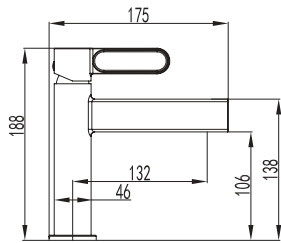

pcs/box

Grifería en latón acabado titanio PVD
Cartucho cerámico 25 mm
Aireador cascada
Latiguillos 3/8" NCE

Ref. **3130**
Monomando para lavabo

pcs/box