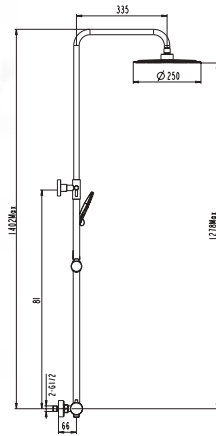

Cuerpo grifería latón cromado
Barra telescópica Inox 90/140
Mango de ducha 2 funciones
Cartucho cerámico 35 mm 'cold-start'
Soporte regulable en altura
Rociador extraplano inox 250 mm c/antical
Desviador de caudal integrado en la grifería

Ref. **3080+3304**
Ducha Vista
INVERTER R + MANETA RHIO

pcs/box