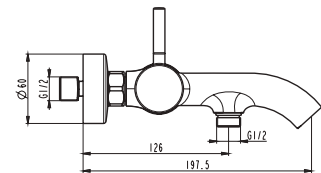

Cuerpo grifería en latón cromado
Cartucho cerámico 35 mm
Flexo doble engatillado extensible
Colgador orientable
Mango c/antical

Ref. **3173**
Monomando para bañera