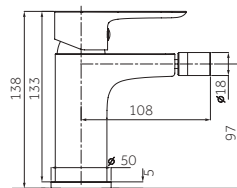

Grifería en latón negro mate
Cartucho cerámico 35 mm
Aireador Neoperl
Latiguillos 3/8" NCE

Ref. 3071
Monomando para bidé

pcs/box