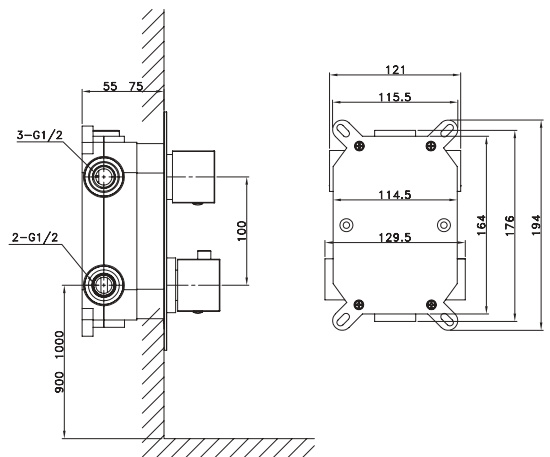

COMPLETO
Kit empotrable + brazo pared + rociador 25
Ref. 3084 + 3024 + 3058

EMPOTRABLE DUCHA TERMOSTÁTICO ORION CROMO

Cuerpo grifería en latón cromado
Caja de registro
Cartucho termostático con sensor Vernet
Flexo antitorsión PVC cromo
Placa 22x13 cm

Ref. 3084

Conjunto de empotrar 2/3 funciones

ORION CROMO C/KIT DE DUCHA