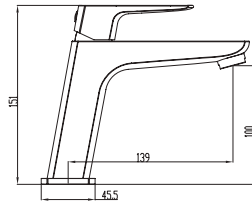

# MARRIOT

Negro

COMERCIAL SERIES IOΦ

pcs/box

Grifería en latón negro mate  
Cartucho cerámico 25 mm  
Aireador Neoperl  
Latiguillos 3/8" NCE

Ref. **3150NG**  
Monomando para lavabo

pcs/box

Grifería en latón negro mate  
Cartucho cerámico 25 mm  
Aireador Neoperl  
Latiguillos 3/8" NCE