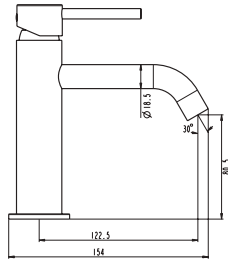

# SIRIO

Blanco

COMERCIAL SERIES IOΦ

12  
pcs/box

Grifería en latón blanco  
Cartucho cerámico 25 mm  
Aireador Neoperl  
Latiguillos 3/8"NCE

Ref. **3170BL**  
Monomando para lavabo

12  
pcs/box

Grifería en latón blanco  
Cartucho cerámico 25 mm  
Aireador Neoperl  
Latiguillos 3/8"NCE