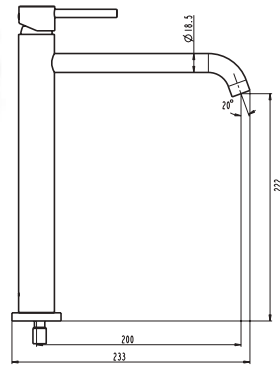

# SIRIO

Blanco

COMERCIAL SERIES IOΦ

12  
pcs/box

Grifería en latón blanco  
Cartucho cerámico 25 mm  
Aireador Neoperl  
Latiguillos 3/8"NCE

Ref. **3170BL**  
Monomando para lavabo

12  
pcs/box

Grifería en latón blanco  
Cartucho cerámico 25 mm  
Aireador Neoperl  
Latiguillos 3/8"NCE