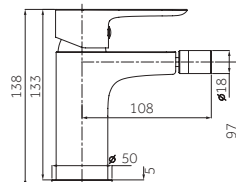

Grifería en latón
Cartucho cerámico 35 mm
Aireador Neoperl
Latiguillos 3/8"NCE

Ref. **3065**
Monomando para bidé

pcs/box