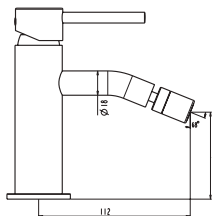

12
pcs/box

Grifería en latón cromado
Cartucho cerámico 25 mm
Aireador Neoperl
Latiguillos 3/8" NCE

Ref. **3170**
Monomando para lavabo

3
pcs/box

Cuerpo grifería latón cromado
Barra telescópica Inox 90/140
Mango de ducha 2 funciones
Cartucho cerámico 35 mm 'cold-start'
Soporte regulable en altura
Rociador extraplano inox 250 mm c/antical
Desviador de caudal integrado en la grifería

Ref. **3080**
Ducha Vista
INVERTER R MONOMANDO

12
pcs/box

Grifería en latón cromado
Cartucho cerámico 25 mm
Aireador Neoperl
Latiguillos 3/8" NCE

Ref. **3172**
Monomando caño alto

10
pcs/box

Cuerpo grifería en latón cromado
Cartucho cerámico 35 mm
Flexo doble engatillado extensible
Colgador orientable
Mango c/antical

Ref. **3173**
Monomando para bañera

12
pcs/box

Grifería en latón cromado
Cartucho cerámico 25 mm
Aireador Neoperl
Latiguillos 3/8" NCE

Ref. **3171**
Monomando para bidé

Ref. **3174**
Monomando para ducha