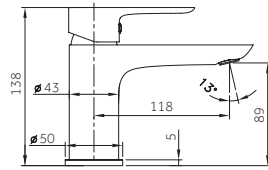

pcs/box

Grifería en latón
Cartucho cerámico 35 mm
Aireador Neoperl
Latiguillos 3/8"NCE

Ref. **3064**
Monomando para lavabo

pcs/box