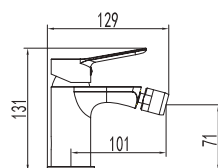

pcs/box

Grifería en latón cromado
Cartucho cerámico 35 mm
Latiguillos 3/8" NCE
Aireador Neoperl

Ref. **3165**
Monomando para lavabo

pcs/box

Grifería en latón cromado
Cartucho cerámico 35 mm
Latiguillos 3/8" NCE
Aireador Neoperl

Ref. **3166**
Monomando caño alto

pcs/box

Grifería en latón cromado
Cartucho cerámico 35 mm
Latiguillos 3/8" NCE
Aireador Neoperl

Ref. **3167**
Monomando para bidé

pcs/box

Cuerpo grifería latón cromado
Barra telescópica Inox 90/140
Mango de ducha 2 funciones
Cartucho cerámico 35 mm 'cold-start'
Soporte regulable en altura
Rociador extraplano inox 250 mm c/antical
Desviador de caudal integrado en la grifería

Ref. **3080+3304**
Ducha Vista
INVERTER R + MANETA RHIO

pcs/box

Cuerpo grifería en latón cromado
Cartucho cerámico 35 mm
Flexo doble engatillado extensible
Colgador orientable
Mango 3 posiciones c/antical

Ref. **3168**
Monomando para bañera

pcs/box

Ref. **3169**
Monomando para ducha