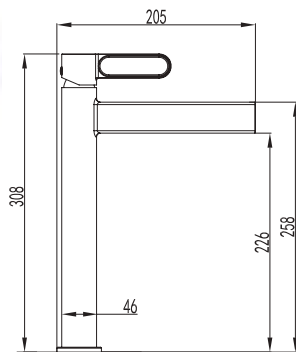

Grifería en latón acabado titanio PVD
Cartucho cerámico 25 mm
Aireador cascada
Latiguillos 3/8" NCE

Ref. **3131**
Monomando caño alto lavabo

pcs/box