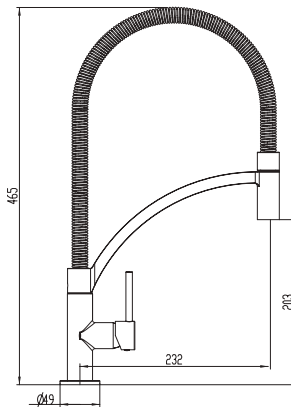

Cuerpo grifería en latón cromado
Cartucho cerámico 25 mm
Latiguillos 3/8" NCE

Ref. 3141

Grifería de cocina

MONOMANDO COCINA EXTRAIBLE DESIGN CROMO