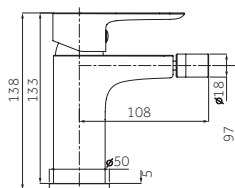

Grifería en latón cromado
Cartucho cerámico 35 mm
Aireador Neoperl
Latiguillos 3/8" NCE

Ref. 3061
Monomando para bidé

pcs/box