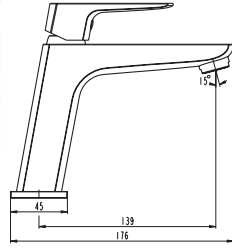

pcs/box

Grifería en latón cromado
Cartucho cerámico 25 mm
Aireador Neoperl
Latiguillos 3/8" NCE

Ref. 3150
Monomando para lavabo

pcs/box

Grifería en latón cromado
Cartucho cerámico 25 mm
Aireador Neoperl
Latiguillos 3/8" NCE

Ref. 3154
Monomando caño alto

pcs/box

Grifería en latón cromado
Cartucho cerámico 25 mm
Aireador Neoperl
Latiguillos 3/8" NCE

Ref. 3151
Monomando para bidé

pcs/box

Cuerpo grifería latón cromado
Barra telescópica Inox 84-136 cm
Cartucho cerámico 35 mm 'cold-start'
Soporte regulable en altura
Rociador extraplano inox 250 mm c/antical
Desviador de caudal integrado en la grifería
Flexo doble engatillado

Ref. 3081
Ducha Vista
INVERTER C MONOMANDO

pcs/box

Cuerpo grifería en latón cromado
Cartucho cerámico 25 mm
Flexo doble engatillado extensible
Colgador orientable

Ref. 3152
Monomando para bañera

Ref. 3153
Monomando para ducha