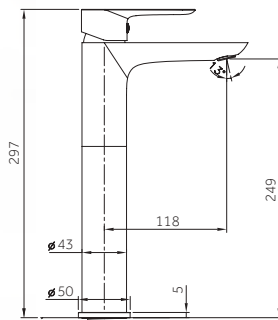

Grifería en latón acabado titanio PVD
Cartucho cerámico 35 mm
Aireador Neoperl
Latiguillos 3/8" NCE

Ref. **3103**
Monomando caño alto