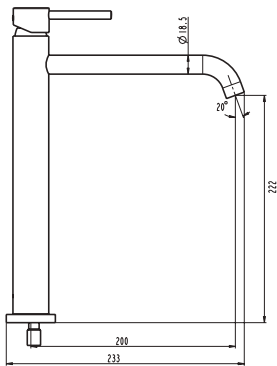

Grifería en latón oro cepillado
Cartucho cerámico 25 mm
Aireador Neoperl
Latiguillos 3/8" NCE
Acabado oro PVD cepillado

Ref. **3172OR**
Monomando caño alto

12 pcs/box