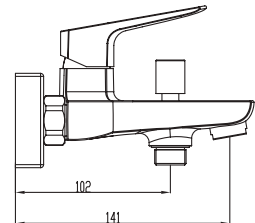

pcs/box

Grifería en latón negro mate
Cartucho cerámico 25 mm
Aireador Neoperl
Latiguillos 3/8" NCE

Ref. **3150NG**
Monomando para lavabo

pcs/box

Grifería en latón negro mate
Cartucho cerámico 25 mm
Aireador Neoperl
Latiguillos 3/8" NCE

Ref. **3154NG**
Monomando caño alto

pcs/box

Grifería en latón negro mate
Cartucho cerámico 25 mm
Aireador Neoperl
Latiguillos 3/8" NCE

Ref. **3151NG**
Monomando para bidé

pcs/box

Cuerpo grifería latón negro mate
Barra telescópica Inox 84-136 cm
Cartucho cerámico 35 mm 'cold-start'
Soporte regulable en altura
Rociador extraplano Inox 250 mm c/antical
Desviador de caudal integrado en la grifería
Flexo PVC negro antitorsión

Ref. **3136**
Ducha Vista
INVERTER C NEGRA MONOMANDO

pcs/box

Cuerpo grifería en latón negro mate
Cartucho cerámico 25 mm
Flexo PVC negro antitorsión
Colgador orientable

Ref. **3152NG**
Monomando para bañera

Ref. **3153NG**
Monomando para ducha