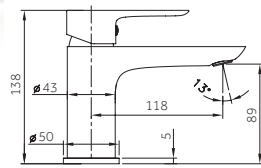

pcs/box

Grifería en latón blanco
Cartucho cerámico 35 mm
Aireador Neoperl
Latiguillos 3/8" NCE

Ref. 3175
Monomando para lavabo

pcs/box

Cuerpo grifería latón blanco
Barra telescópica Inox 90/140
Mango de ducha 2 funciones
Cartucho cerámico 35 mm 'cold-start'
Soporte regulable en altura
Rociador extraplano Inox 250 mm c/antical
Desviador de caudal integrado en grifería
Flexo PVC blanco antitorsión

Ref. 3080BL+3305
Ducha Vista
INVERTER R BLANCA + MANETA CASSIO

pcs/box

Grifería en latón blanco
Cartucho cerámico 35 mm
Aireador Neoperl
Latiguillos 3/8" NCE

Ref. 3177
Monomando caño alto

pcs/box

Cuerpo grifería en latón blanco
Cartucho cerámico 35 mm
Flexo doble engatillado extensible
Colgador orientable
Mango 3 posiciones c/antical

Ref. 3178
Monomando para bañera

pcs/box

Grifería en latón blanco
Cartucho cerámico 35 mm
Aireador Neoperl
Latiguillos 3/8" NCE

Ref. 3176
Monomando para bidé

Ref. 3179
Monomando para ducha