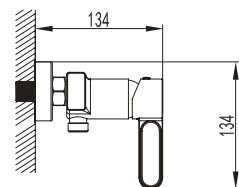

Ref. 3129
Monomando para ducha