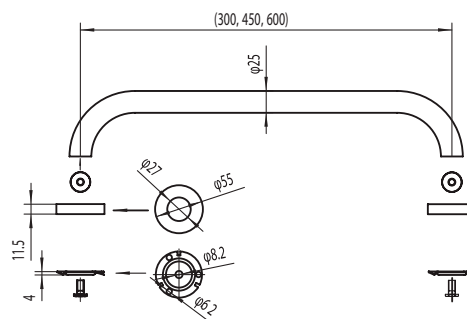

**BARRAS DE APOYO ACERO INOX 304**

MEDIDAS	Ref.
Ø25x300x0.8 mm	3031
Ø25x450x0.8 mm	3032
Ø25x600x0.8 mm	3033