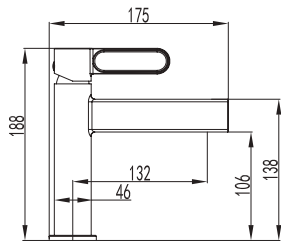

Grifería en latón cromado
Cartucho cerámico 25 mm
Aireador cascada
Latiguillos 3/8" NCE

Ref. 3120
Monomando para lavabo