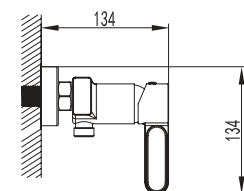

Ref. 3124
Monomando para ducha