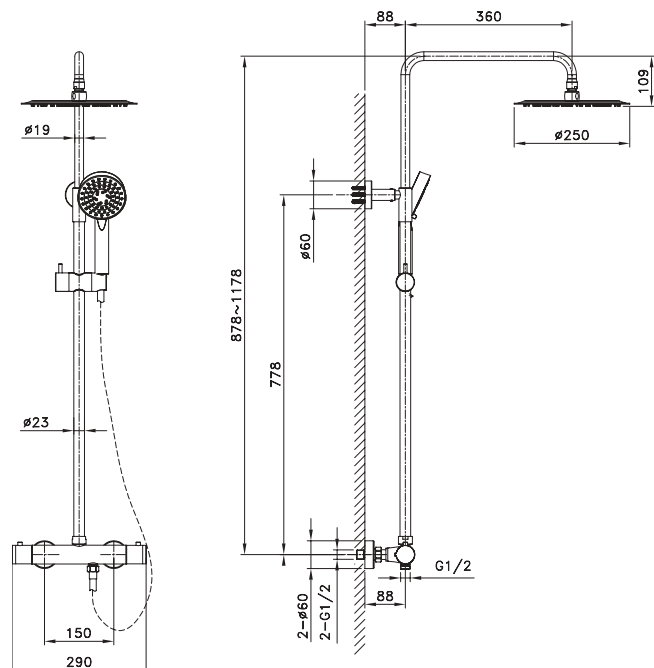

Ref. 3014

Ducha Vista

**ROUND TERMOSTÁTICA**

ROUND