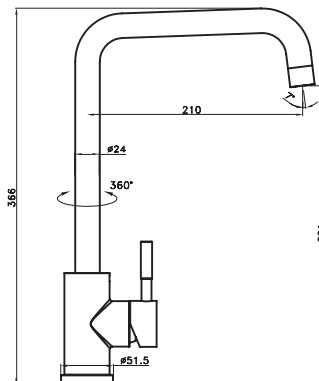

Cuerpo grifería en negro mate
Cartucho cerámico 35 mm
Latiguillos 3/8" NCE

Ref. 3183

Grifería de cocina

MONOMANDO COCINA NOAH NEGRO

NOAH