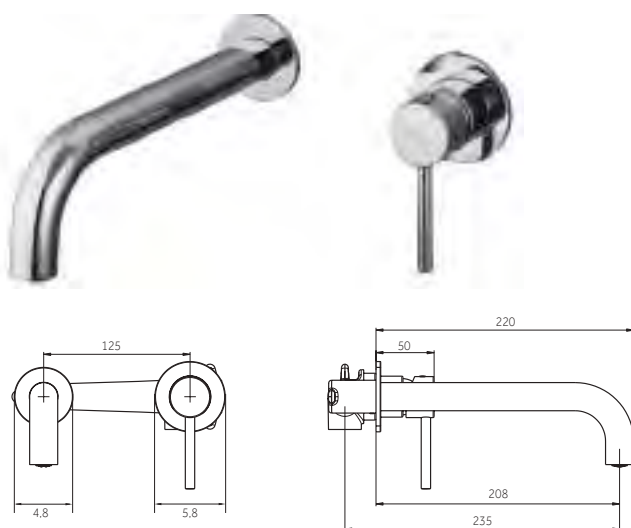

# Empotrables lavabo SIRIO CROMO

pcs/box

Cuerpo grifería en latón cromado  
 Cartucho cerámico 25 mm  
 Aireador Neoperl

Ref. **3190**  
 Grifo empotrable de lavabo

**SIRIO CROMO**

Para resolver errores de instalación	Ref.
Florón maneta diámetro +2cm	0440
Florón caño diámetro +2cm	0441