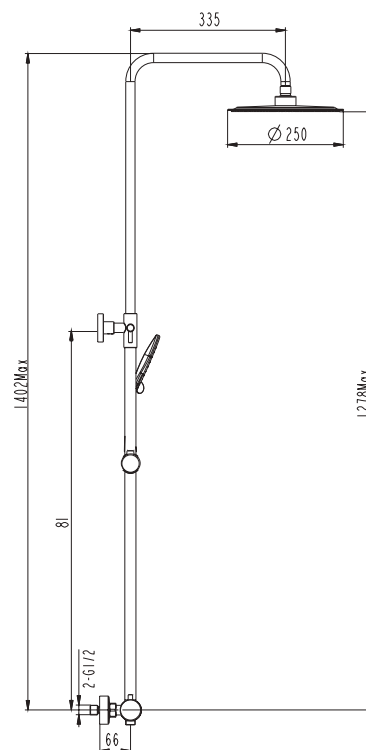

INVERTER R BLANCA

monomando

Cuerpo grifería latón blanco
Barra telescópica Inox 90/140
Mango de ducha 2 funciones
Cartucho cerámico 35 mm 'cold-start'
Soporte regulable en altura
Rociador extraplano Inox blanco 250 mm c/antical
Desviador de caudal integrado en la grifería
Flexo PVC blanco antitorsión

Ref. **3080BL**

Ducha Vista

INVERTER R BLANCA MONOMANDO

INVERTER BLANCA