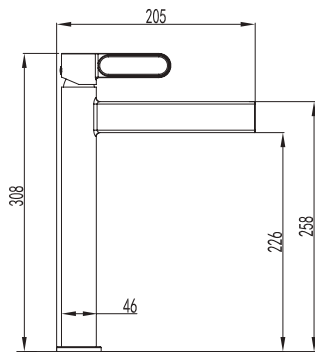

Grifería en latón cromado
Cartucho cerámico 25 mm
Aireador cascada
Latiguillos 3/8" NCE

Ref. 3121
Monomando caño alto lavabo