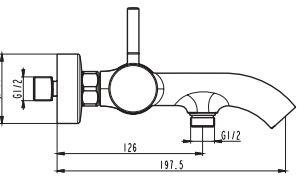

Cuerpo grifería en latón níquel
Cartucho cerámico 35 mm
Flexo PVC níquel antitorsión
Colgador orientable
Mango c/antical
Acabado níquel PVD cepillado

Ref. **3173NK**
Monomando para bañera