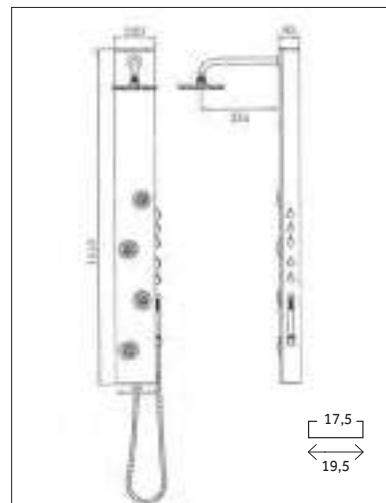

TÉCNICO SUDERLAND

CARACTERÍSTICAS COLUMNAS SUDERLAND

- cuerpo acero inoxidable 304 de 1.2 mm de espesor
- rociador 30x30 extraplano
- copete inferior y superior de sellado
- cartucho sedal (CE)
- mango ducha latón
- flexo acero inox doble engatillado
- 3 funciones de masaje
- control independiente para 3 funciones
- anticalcáreos transparentes
- 4 jets con 3 funciones de masaje