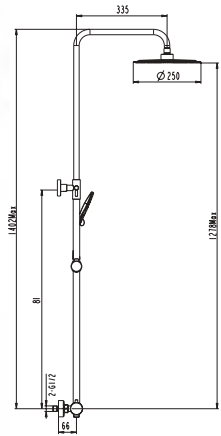

Cuerpo grifería latón cromado
Barra telescópica Inox 90/140
Mango de ducha 2 funciones
Cartucho cerámico 35 mm 'cold-start'
Soporte regulable en altura
Rociador extraplano inox 250 mm c/antical
Desviador de caudal integrado en grifería

Ref. 3080+3300
Ducha Vista
INVERTER R + MANETA CASSIO

pcs/box