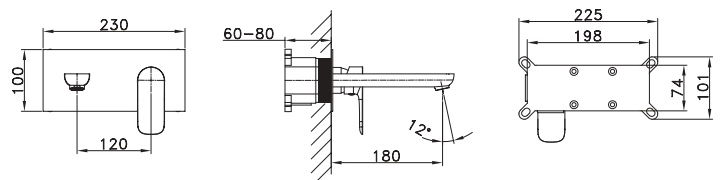

# Empotrable lavabo CASSIO CROMO

Cuerpo grifería en latón cromado  
Cartucho cerámico 35 mm sedal  
Caja de registro

Ref. 3048  
Grifo empotrable de lavabo  
**CASSIO CROMO**

pcs/box