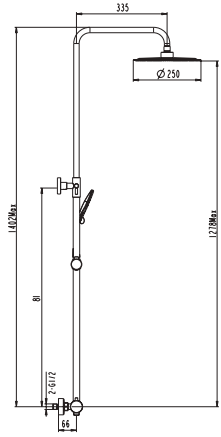

Ref. **3172BL**  
Monomando caño alto

12  
pcs/box

Grifería en latón blanco  
Cartucho cerámico 25 mm  
Aireador Neoperl  
Latiguillos 3/8"NCE

Ref. **3171BL**  
Monomando para bidé

3  
pcs/box

Cuerpo grifería latón blanco  
Barra telescópica Inox 90°/140  
Mango de ducha 2 funciones  
Cartucho cerámico 35 mm 'cold-start'  
Soporte regulable en altura  
Rociador extraplano Inox 250 mm c/antical  
Desviador de caudal integrado en grifería  
Flexo PVC blanco antitorsi3n