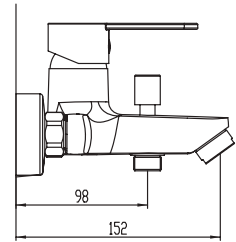

Cuerpo grifería en latón cromado
Cartucho cerámico 35 mm
Flexo doble engatillado extensible
Colgador orientable
Mango 2 funciones c/antical

Ref. 3148
Monomando para bañera