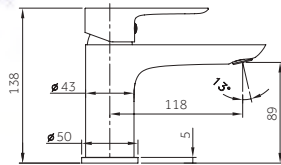

pcs/box

Grifería en latón cromado
Cartucho cerámico 35 mm
Aireador Neoperl
Latiguillos 3/8" NCE

Ref. 3060
Monomando para lavabo

pcs/box