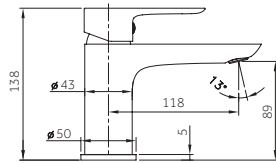

Grifería en latón acabado titanio PVD
Cartucho cerámico 35 mm
Aireador Neoperl
Latiguillos 3/8" NCE

Ref. **3105**
Monomando para lavabo

Grifería en latón acabado titanio PVD
Cartucho cerámico 35 mm
Aireador Neoperl
Latiguillos 3/8" NCE

Ref. **3103**
Monomando caño alto

Cuerpo grifería en latón acabado titanio PVD
Cartucho cerámico 35 mm
Flexo PVC titanio antitorsión
Colgador orientable
Mango latón c/antical

Ref. **3107**
Monomando para bañera

Grifería en latón acabado titanio PVD
Cartucho cerámico 35 mm
Aireador Neoperl
Latiguillos 3/8" NCE

Ref. **3106**
Monomando para bidé

Cuerpo grifería en latón acabado titanio PVD
Cartucho cerámico 35 mm
Flexo PVC titanio antitorsión
Colgador orientable
Mango latón c/antical

Ref. **3108**
Monomando para ducha