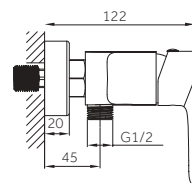

Grifería en latón acabado titanio PVD
Cartucho cerámico 35 mm
Aireador Neoperl
Latiguillos 3/8" NCE

Ref. **3105**
Monomando para lavabo

Grifería en latón acabado titanio PVD
Cartucho cerámico 35 mm
Aireador Neoperl
Latiguillos 3/8" NCE

Ref. **3103**
Monomando caño alto

Cuerpo grifería en latón acabado titanio PVD
Cartucho cerámico 35 mm
Flexo PVC titanio antitorsión
Colgador orientable
Mango latón c/antical

Ref. **3107**
Monomando para bañera

Grifería en latón acabado titanio PVD
Cartucho cerámico 35 mm
Aireador Neoperl
Latiguillos 3/8" NCE

Ref. **3106**
Monomando para bidé

Cuerpo grifería en latón acabado titanio PVD
Cartucho cerámico 35 mm
Flexo PVC titanio antitorsión
Colgador orientable
Mango latón c/antical

Ref. **3108**
Monomando para ducha