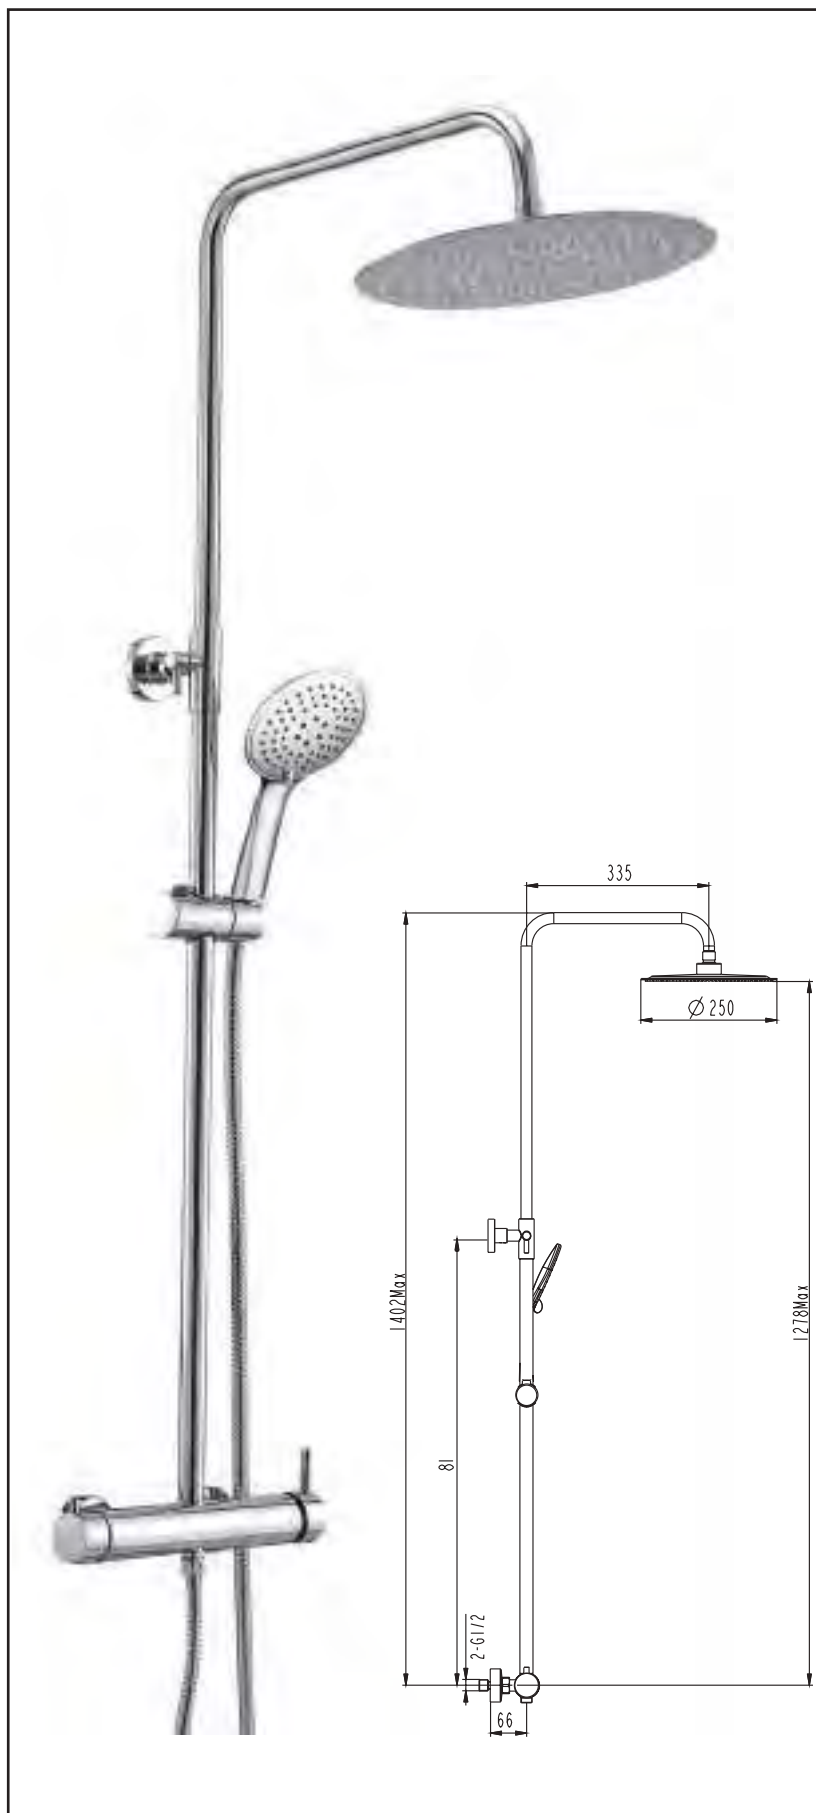

INVERTER R

monomando

3 pcs/box

Cuerpo grifería latón cromado
Barra telescópica Inox 90/140
Mango de ducha 2 funciones
Cartucho cerámico 35 mm 'cold-start'
Soporte regulable en altura
Rociador extraplano inox 250 mm c/antical
Desviador de caudal integrado en la grifería

Ref. 3080

Ducha Vista

INVERTER R MONOMANDO