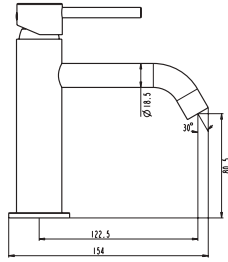

12 pcs/box

Grifería en latón oro cepillado
Cartucho cerámico 25 mm
Aireador Neoperl
Latiguillos 3/8" NCE
Acabado oro PVD cepillado

Ref. **3170OR**
Monomando para lavabo

12 pcs/box

Grifería en latón oro cepillado
Cartucho cerámico 25 mm
Aireador Neoperl
Latiguillos 3/8" NCE
Acabado oro PVD cepillado

Ref. **3172OR**
Monomando caño alto

12 pcs/box

Grifería en latón oro cepillado
Cartucho cerámico 25 mm
Aireador Neoperl
Latiguillos 3/8" NCE
Acabado oro PVD cepillado

Ref. **3171OR**
Monomando para bidé

3 pcs/box

Cuerpo grifería en latón oro cepillado
Barra telescópica Inox 90/140
Mango de ducha 2 funciones
Cartucho cerámico 35 mm 'cold-start'
Soporte regulable en altura
Rociador extraplano Inox 250 mm c/antical
Desviador de caudal integrado en la grifería
Flexo antitorsión PVC oro
Acabado oro PVD cepillado

Ref. **3080OR**
Ducha Vista
INVERTER ORO MONOMANDO

10 pcs/box

Cuerpo grifería en latón oro cepillado
Cartucho cerámico 35 mm
Flexo PVC oro antitorsión
Colgador orientable
Mango c/antical
Acabado oro PVD cepillado

Ref. **3173OR**
Monomando para bañera

Ref. **3174OR**
Monomando para ducha