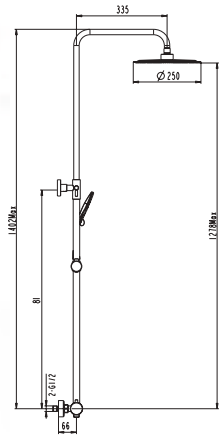

Cuerpo grifería latón negro mate
Barra telescópica Inox 90/140
Mango de ducha 2 funciones
Cartucho cerámico 35 mm 'cold-start'
Soporte regulable en altura
Rociador extraplano Inox 250 mm c/antical
Desviador de caudal integrado en grifería
Flexo PVC negro antitorsión

Ref. 3135+3301
Ducha Vista
INVERTER R NEGRA + MANETA CASSIO

pcs/box