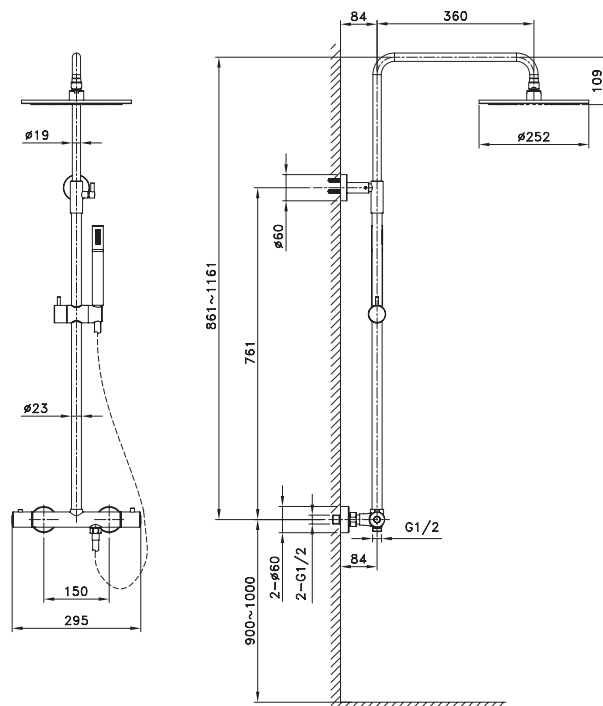

Ref. 3099

Ducha Vista

**ROUND TITANIO TERMOSTÁTICA**

ROUND TITANIO