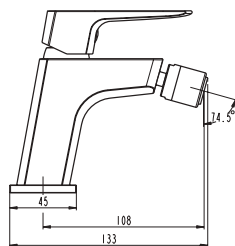

pcs/box

Grifería en latón cromado
Cartucho cerámico 25 mm
Aireador Neoperl
Latiguillos 3/8" NCE

Ref. 3150
Monomando para lavabo

pcs/box

Grifería en latón cromado
Cartucho cerámico 25 mm
Aireador Neoperl
Latiguillos 3/8" NCE

Ref. 3154
Monomando caño alto

pcs/box

Grifería en latón cromado
Cartucho cerámico 25 mm
Aireador Neoperl
Latiguillos 3/8" NCE

Ref. 3151
Monomando para bidé

pcs/box

Cuerpo grifería latón cromado
Barra telescópica Inox 84-136 cm
Cartucho cerámico 35 mm 'cold-start'
Soporte regulable en altura
Rociador extraplano inox 250 mm c/antical
Desviador de caudal integrado en la grifería
Flexo doble engatillado

Ref. 3081
Ducha Vista
INVERTER C MONOMANDO

pcs/box

Cuerpo grifería en latón cromado
Cartucho cerámico 25 mm
Flexo doble engatillado extensible
Colgador orientable

Ref. 3152
Monomando para bañera

Ref. 3153
Monomando para ducha