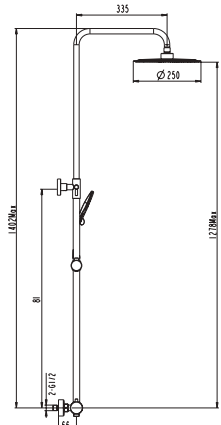

Cuerpo grifería en latón oro cepillado
Barra telescópica Inox 90/140
Mango de ducha 2 funciones
Cartucho cerámico 35 mm 'cold-start'
Soporte regulable en altura
Rociador extraplano Inox 250 mm c/antical
Desviador de caudal integrado en la grifería
Flexo antitorsión PVC oro
Acabado oro PVD cepillado

Ref. **3080OR**
Ducha Vista
INVERTER ORO MONOMANDO

10 pcs/box