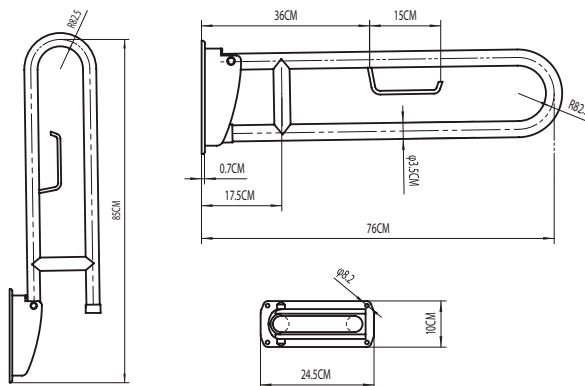

**BARRAS DE APOYO ACERO INOX 304**

MEDIDAS	Ref.
Ø25x300x0.8 mm	3031
Ø25x450x0.8 mm	3032
Ø25x600x0.8 mm	3033