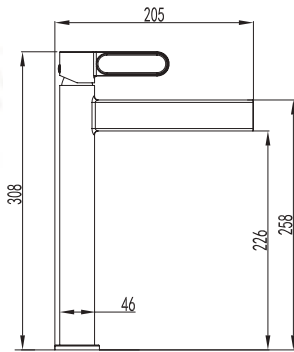

Grifería en latón negro mate
Cartucho cerámico 25 mm
Aireador cascada
Latiguillos 3/8" NCE

Ref. 3126
Monomando caño alto lavabo