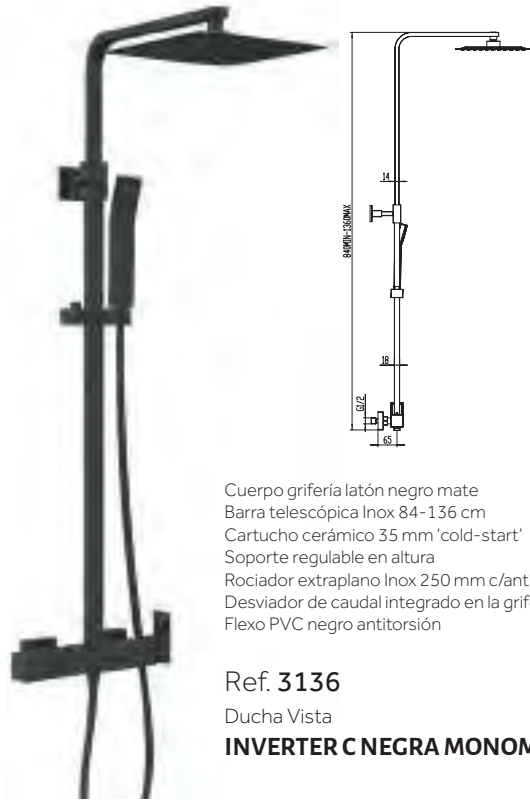

Ref. **3154NG**  
Monomando caño alto

pcs/box

Grifería en latón negro mate  
Cartucho cerámico 25 mm  
Aireador Neoperl  
Latiguillos 3/8" NCE

Ref. **3151NG**  
Monomando para bidé

pcs/box

Cuerpo grifería latón negro mate  
Barra telescópica Inox 84-136 cm  
Cartucho cerámico 35 mm 'cold-start'  
Soporte regulable en altura  
Rociador extraplano Inox 250 mm c/antical  
Desviador de caudal integrado en la grifería  
Flexo PVC negro antitorsión