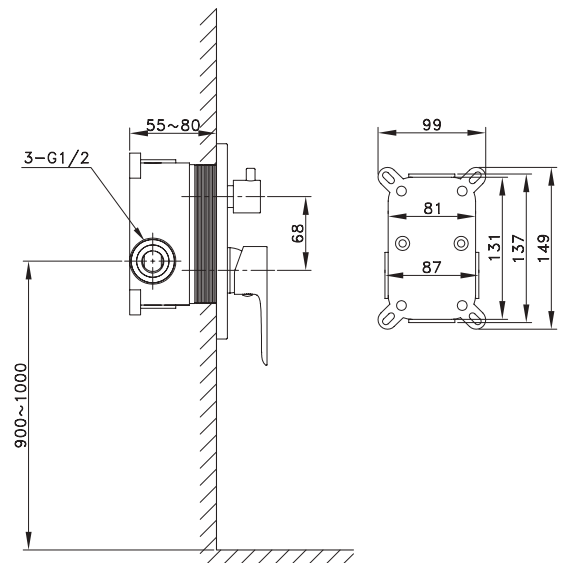

COMPLETO
Kit empotrable + brazo pared + rociador 25
Ref. 3086 + 3025 + 3059

EMPOTRABLE DUCHA MONOMANDO ROUND CROMO

Cuerpo grifería en latón cromado
Caja de registro
Cartucho cerámico 35 mm sedal
Flexo antitorsión PVC cromo
Mango 3 posiciones c/antical
Placa Ø18 cm

Ref. 3086

Conjunto de empotrar 2 funciones

ROUND CROMO C/KIT DE DUCHA