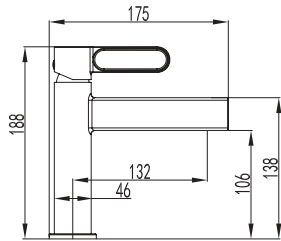

Grifería en latón negro mate
Cartucho cerámico 25 mm
Aireador cascada
Latiguillos 3/8" NCE

Ref. 3125
Monomando para lavabo