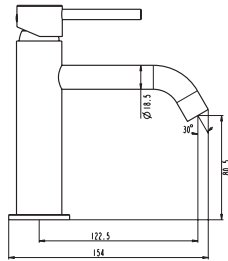

12
pcs/box

Grifería en latón cromado
Cartucho cerámico 25 mm
Aireador Neoperl
Latiguillos 3/8" NCE

Ref. **3170**
Monomando para lavabo

3
pcs/box

Cuerpo grifería latón cromado
Barra telescópica Inox 90/140
Mango de ducha 2 funciones
Cartucho cerámico 35 mm 'cold-start'
Soporte regulable en altura
Rociador extraplano inox 250 mm c/antical
Desviador de caudal integrado en la grifería

Ref. **3080**
Ducha Vista
INVERTER R MONOMANDO

12
pcs/box

Grifería en latón cromado
Cartucho cerámico 25 mm
Aireador Neoperl
Latiguillos 3/8" NCE

Ref. **3172**
Monomando caño alto

10
pcs/box

Cuerpo grifería en latón cromado
Cartucho cerámico 35 mm
Flexo doble engatillado extensible
Colgador orientable
Mango c/antical

Ref. **3173**
Monomando para bañera

12
pcs/box

Grifería en latón cromado
Cartucho cerámico 25 mm
Aireador Neoperl
Latiguillos 3/8" NCE

Ref. **3171**
Monomando para bidé

Ref. **3174**
Monomando para ducha