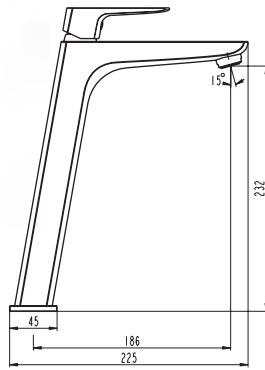

Grifería en latón negro mate
Cartucho cerámico 25 mm
Aireador Neoperl
Latiguillos 3/8" NCE

Ref. **3150NG**
Monomando para lavabo

pcs/box

Grifería en latón negro mate
Cartucho cerámico 25 mm
Aireador Neoperl
Latiguillos 3/8" NCE

Ref. **3154NG**
Monomando caño alto

pcs/box