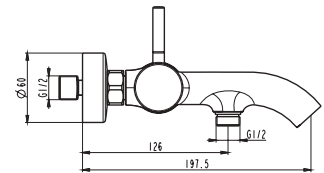

Cuerpo grifería en latón oro cepillado
Cartucho cerámico 35 mm
Flexo PVC oro antitorsión
Colgador orientable
Mango c/antical
Acabado oro PVD cepillado

Ref. **3173OR**
Monomando para bañera