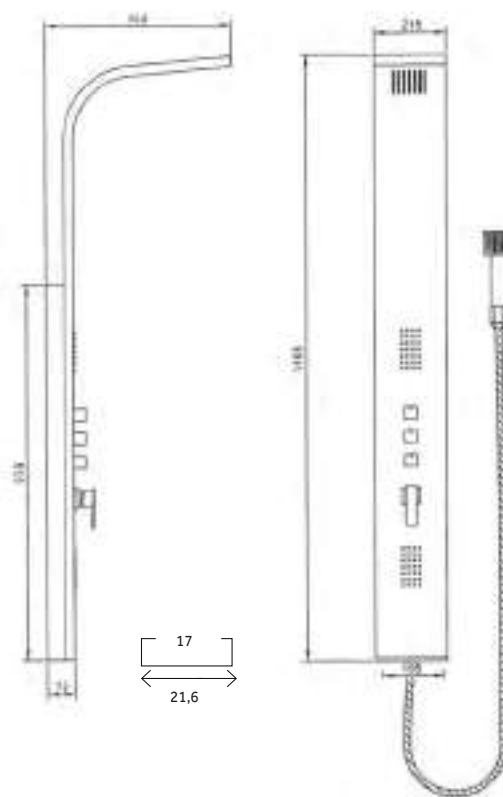

TÉCNICO GOCTA

CARACTERÍSTICAS COLUMNAS GOCTA

- cuerpo acero inoxidable 304 de 1.2 mm de espesor
- rociador integrado
- copete inferior y superior de sellado
- cartucho sedal (CE)
- mango ducha ABS
- flexo acero inox doble engatillado
- 2 jets integrados
- control independiente para 3 funciones
- anticalcáreos transparentes
- *instalación en plano o esquina