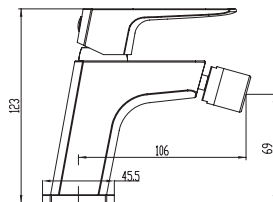

pcs/box

Grifería en latón negro mate
Cartucho cerámico 25 mm
Aireador Neoperl
Latiguillos 3/8" NCE

Ref. **3150NG**
Monomando para lavabo

pcs/box

Grifería en latón negro mate
Cartucho cerámico 25 mm
Aireador Neoperl
Latiguillos 3/8" NCE

Ref. **3154NG**
Monomando caño alto

pcs/box

Grifería en latón negro mate
Cartucho cerámico 25 mm
Aireador Neoperl
Latiguillos 3/8" NCE

Ref. **3151NG**
Monomando para bidé

pcs/box

Cuerpo grifería latón negro mate
Barra telescópica Inox 84-136 cm
Cartucho cerámico 35 mm 'cold-start'
Soporte regulable en altura
Rociador extraplano Inox 250 mm c/antical
Desviador de caudal integrado en la grifería
Flexo PVC negro antitorsión

Ref. **3136**
Ducha Vista
INVERTER C NEGRA MONOMANDO

pcs/box

Cuerpo grifería en latón negro mate
Cartucho cerámico 25 mm
Flexo PVC negro antitorsión
Colgador orientable

Ref. **3152NG**
Monomando para bañera

Ref. **3153NG**
Monomando para ducha