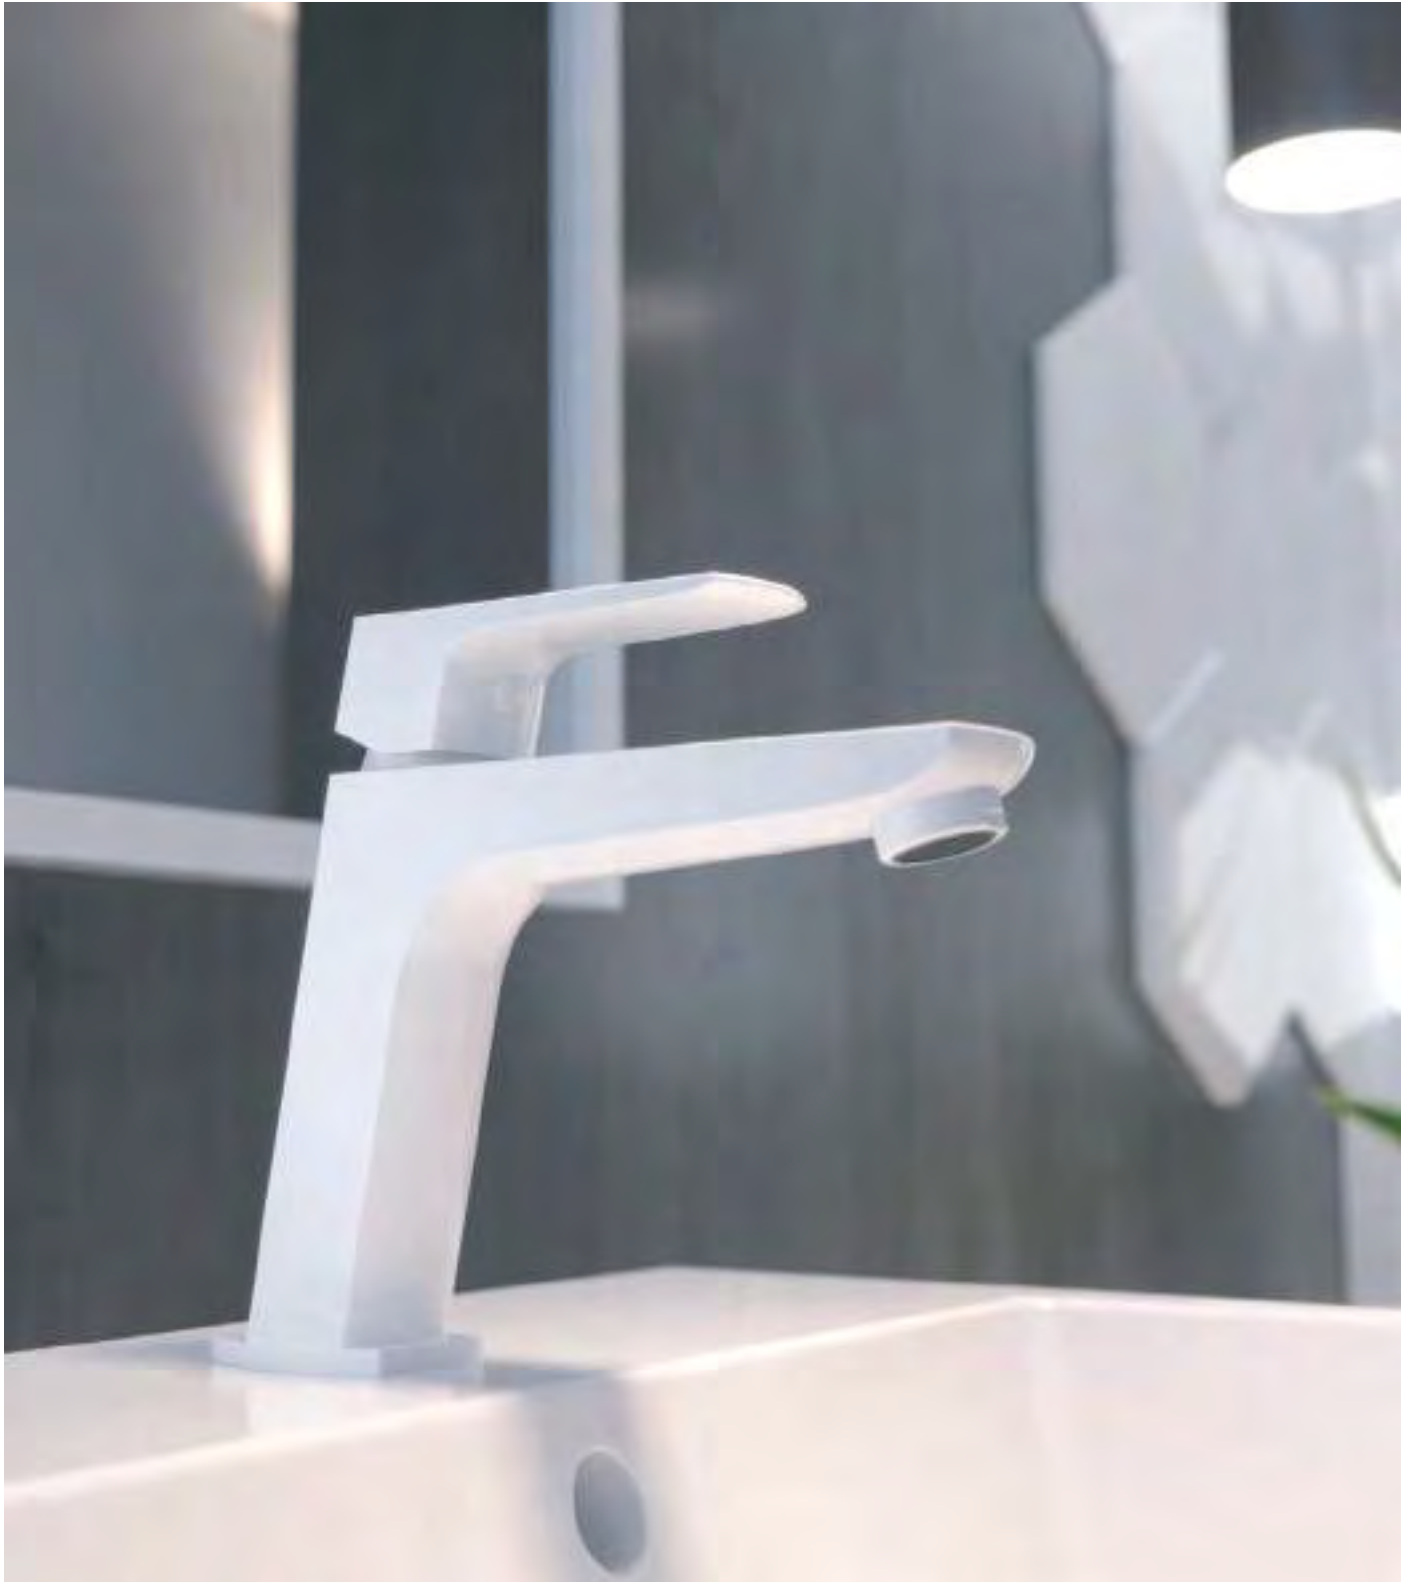

MARRIOT

Blanco

COMERCIAL SERIES IOΦ