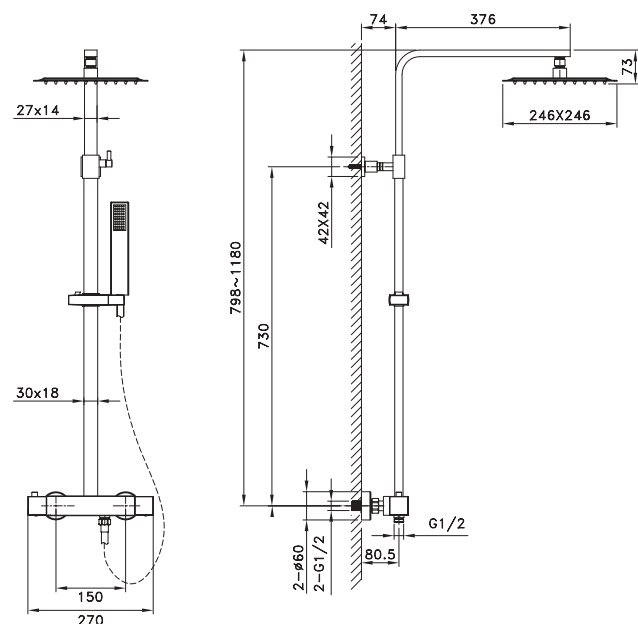

Ref. 3012

Ducha Vista

**QUADRA TERMOSTÁTICA**

QUADRA