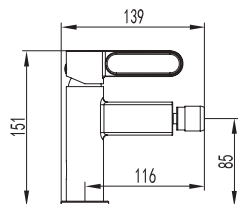

Grifería en latón negro mate
Cartucho cerámico 25 mm
Latiguillos 3/8" NCE

Ref. 3127
Monomando para bidé