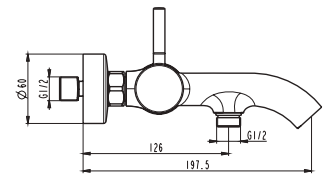

Cuerpo grifería en lat3n blanco
Cartucho cerámico 35 mm
Flexo PVC blanco antitorsi3n
Colgador orientable
Mango c/antical

Ref. **3173BL**
Monomando para bañera

Ref. **3174BL**
Monomando para ducha