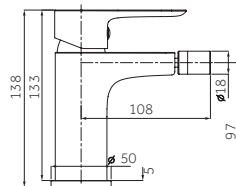

Cuerpo grifería en latón acabado titanio PVD
Cartucho cerámico 35 mm
Flexo PVC titanio antitorsión
Colgador orientable
Mango latón c/antical

Ref. **3107**
Monomando para bañera

Grifería en latón acabado titanio PVD
Cartucho cerámico 35 mm
Aireador Neoperl
Latiguillos 3/8" NCE

Ref. **3106**
Monomando para bidé