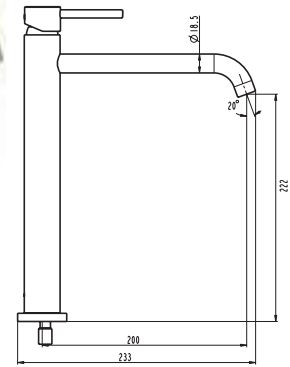

Grifería latón níquel
Cartucho cerámico 25 mm
Aireador Neoperl
Latiguillos 3/8" NCE
Acabado níquel PVD cepillado

Ref. **3172NK**
Monomando caño alto

12
pcs/box