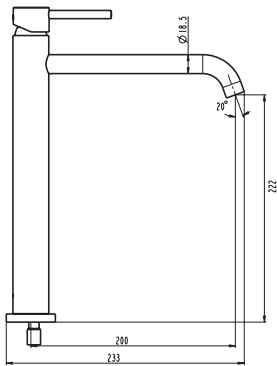

Grifería en latón cromado
Cartucho cerámico 25 mm
Aireador Neoperl
Latiguillos 3/8" NCE

Ref. **3172**
Monomando caño alto

10
pcs/box