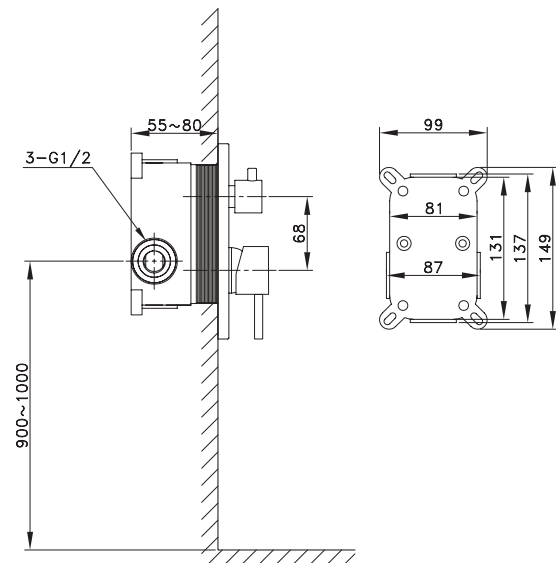

COMPLETO
Kit empotrable + brazo pared + rociador 25
Ref. **3087 + 3161 + 3155 + 4040NG**

SIRIO MONOMANDO