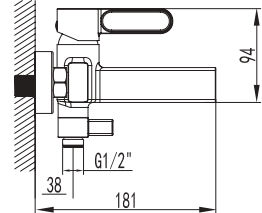

Cuerpo grifería en latón acabado titanio PVD
Cartucho cerámico 35 mm
Flexo doble engatillado extensible
Colgador orientable
Mango 3 posiciones c/antical

Ref. **3133**
Monomando para bañera

pcs/box