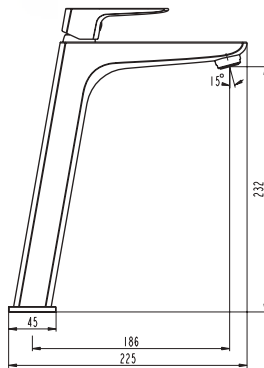

Grifería en latón blanco
Cartucho cerámico 25 mm
Aireador Neoperl
Latiguillos 3/8" NCE

Ref. 3150BL
Monomando para lavabo

pcs/box

Grifería en latón blanco
Cartucho cerámico 25 mm
Aireador Neoperl
Latiguillos 3/8" NCE

Ref. 3154BL
Monomando caño alto

pcs/box