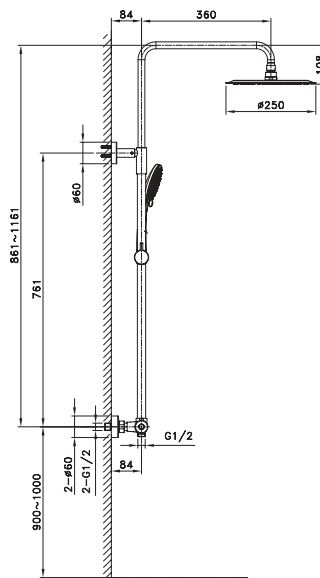

ROUND ÉLITE NEGRA

termostática

HI-TECH

termostático de última generación

Cartucho autolimpieza
Fácil desmontaje
Sensor vernet

Pulsador seguridad 38°
Mantiene la temperatura constante
con mayor exactitud

EcoStop, permite ahorrar hasta
un 40%

Sistema antiquemadura

Cuerpo grifería latón negro mate
Mango 3 posiciones c/antical
Flexo PVC negro antitorsión
Soporte regulable en altura
Rociador extraplano inox negro 250 mm c/antical
Cartucho termostático sensor vernet
Ducha telescópica 87-118 cm

Ref. 3097

Ducha Vista

ROUND NEGRA TERMOSTÁTICA