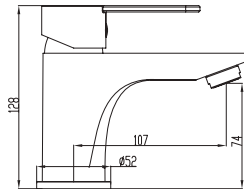

Grifería en latón cromado
Cartucho cerámico 35 mm
Aireador Neoperl
Latiguillos 3/8" NCE

Ref. 3146
Monomando para lavabo