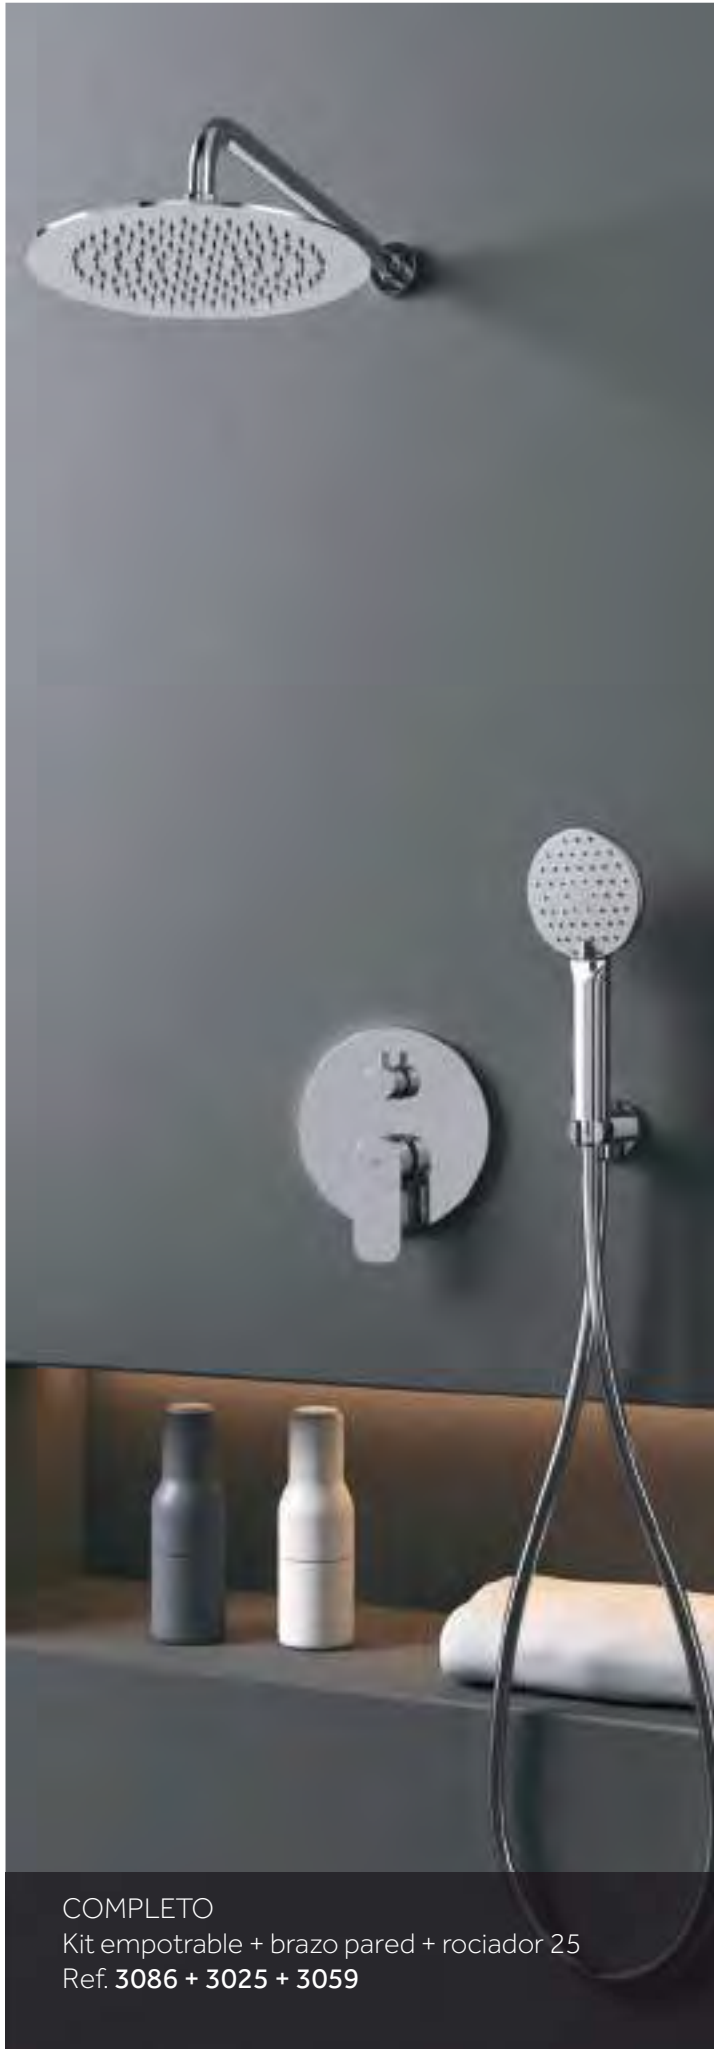

## Empotrable lavabo ORION BLANCO

Cuerpo grifería en latón blanco  
Cartucho cerámico 35 mm sedal  
Caja de registro

Ref. 3028BL  
Grifo empotrable de lavabo  
**ORION BLANCO**

pcs/box

EMPOTRABLE ORION

COMPLETO  
 Kit empotrable + brazo pared + rociador 25  
 Ref. 3086 + 3025 + 3059