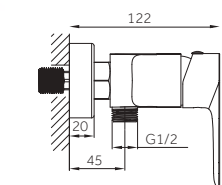

Ref. **3067**
Monomando para ducha