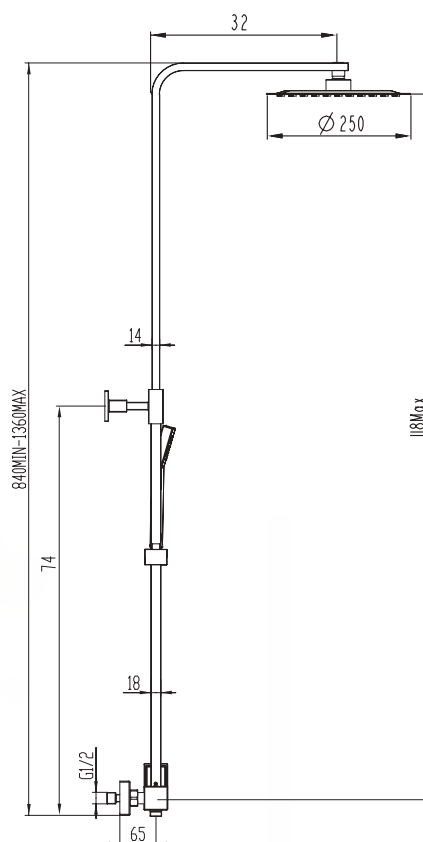

Ref. **3081**

Ducha Vista

**INVERTER C MONOMANDO**

OPCIÓN

Ref. **0606**  
**PROLONGADOR**  
 + 20cm