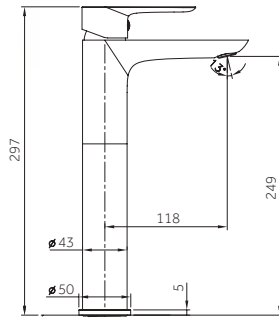

Grifería en latón
Cartucho cerámico 35 mm
Aireador Neoperl
Latiguillos 3/8"NCE

Ref. **3101**
Monomando caño alto

pcs/box