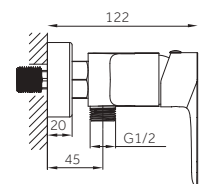

Ref. 3179
Monomando para ducha