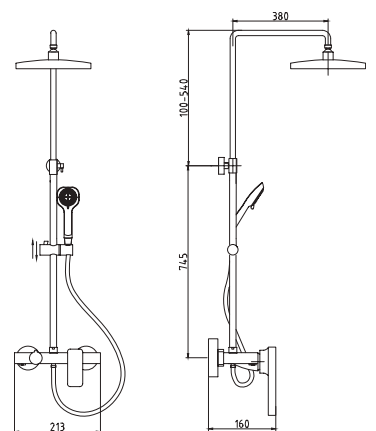

Cuerpo grifería latón bicolor
Barra telescópica Inox 90-133 cm
Cartucho cerámico sedal 35 mm
Mango 3 posiciones bicolor c/antical
Flexo doble engatillado extensible
Soporte regulable en altura
Rociador bicolor con sistema antical

Ref. **3039**
Ducha Vista
CASSIO BLANCO/CROMO