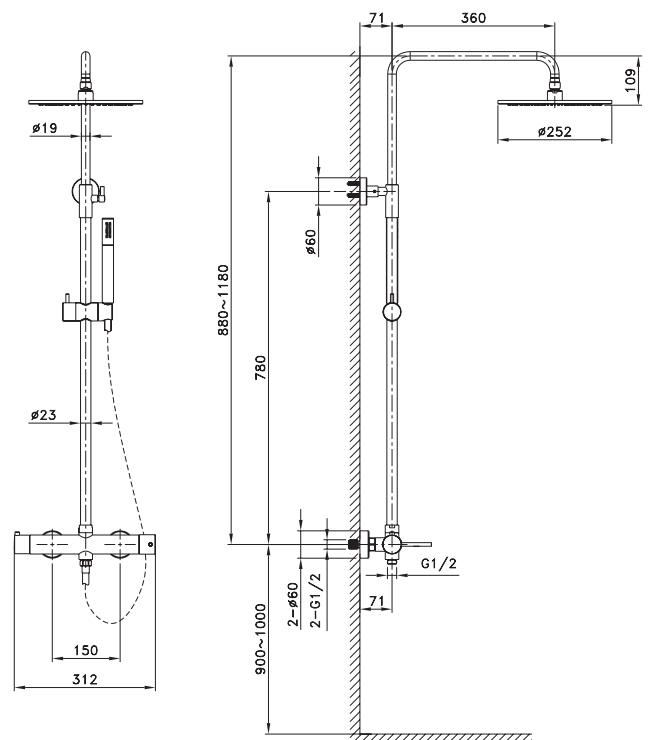

Grifería latón cromado con cartucho 40 mm Ø sedal **CE**
Rociador redondo Inox extraplano Ø25 cm con antical
Barra ducha telescópica (87-118 cm)
Soporte mango regulable en altura
Flexo PVC plata antitorsión
Mango 3 posiciones c/antical
Distribuidor en cuerpo de grifería

Ref. **3015**
Ducha Vista
ROUND MONOMANDO