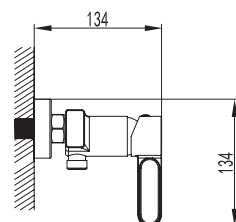

Ref. **3134**
Monomando para ducha