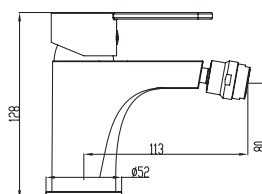

Grifería en latón cromado
Cartucho cerámico 35 mm
Aireador Neoperl
Latiguillos 3/8" NCE

Ref. 3147
Monomando para bidé

Cuerpo grifería en latón cromado
Cartucho cerámico 35 mm
Flexo doble engatillado extensible
Colgador orientable
Mango 2 funciones c/antical

Ref. 3149
Monomando para ducha