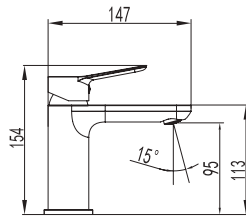

pcs/box

Grifería en latón cromado
Cartucho cerámico 35 mm
Latiguillos 3/8" NCE
Aireador Neoperl

Ref. **3165**
Monomando para lavabo

pcs/box

Grifería en latón cromado
Cartucho cerámico 35 mm
Latiguillos 3/8" NCE
Aireador Neoperl

Ref. **3166**
Monomando caño alto

pcs/box

Grifería en latón cromado
Cartucho cerámico 35 mm
Latiguillos 3/8" NCE
Aireador Neoperl

Ref. **3167**
Monomando para bidé

pcs/box

Cuerpo grifería latón cromado
Barra telescópica Inox 90/140
Mango de ducha 2 funciones
Cartucho cerámico 35 mm 'cold-start'
Soporte regulable en altura
Rociador extraplano inox 250 mm c/antical
Desviador de caudal integrado en la grifería

Ref. **3080+3304**
Ducha Vista
INVERTER R + MANETA RHIO

pcs/box

Cuerpo grifería en latón cromado
Cartucho cerámico 35 mm
Flexo doble engatillado extensible
Colgador orientable
Mango 3 posiciones c/antical

Ref. **3168**
Monomando para bañera

pcs/box

Ref. **3169**
Monomando para ducha