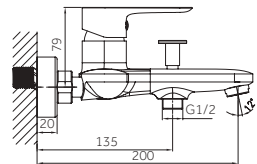

pcs/box

Grifería en latón blanco
Cartucho cerámico 35 mm
Aireador Neoperl
Latiguillos 3/8" NCE

Ref. 3175
Monomando para lavabo

pcs/box

Cuerpo grifería latón blanco
Barra telescópica Inox 90/140
Mango de ducha 2 funciones
Cartucho cerámico 35 mm 'cold-start'
Soporte regulable en altura
Rociador extraplano Inox 250 mm c/antical
Desviador de caudal integrado en grifería
Flexo PVC blanco antitorsión

Ref. 3080BL+3305
Ducha Vista
INVERTER R BLANCA + MANETA CASSIO

pcs/box

Grifería en latón blanco
Cartucho cerámico 35 mm
Aireador Neoperl
Latiguillos 3/8" NCE

Ref. 3177
Monomando caño alto

pcs/box

Cuerpo grifería en latón blanco
Cartucho cerámico 35 mm
Flexo doble engatillado extensible
Colgador orientable
Mango 3 posiciones c/antical

Ref. 3178
Monomando para bañera

pcs/box

Grifería en latón blanco
Cartucho cerámico 35 mm
Aireador Neoperl
Latiguillos 3/8" NCE

Ref. 3176
Monomando para bidé

Ref. 3179
Monomando para ducha