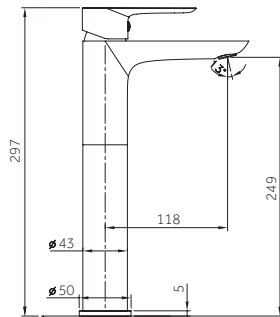

Grifería en latón cromado
Cartucho cerámico 35 mm
Aireador Neoperl
Latiguillos 3/8" NCE

Ref. 3100
Monomando caño alto

pcs/box