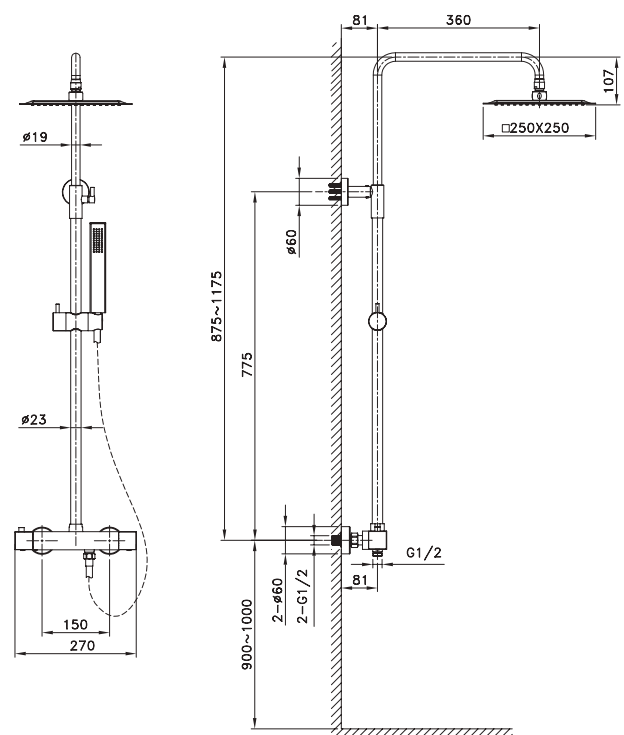

QUADRA NEGRA TERMOSTÁTICA