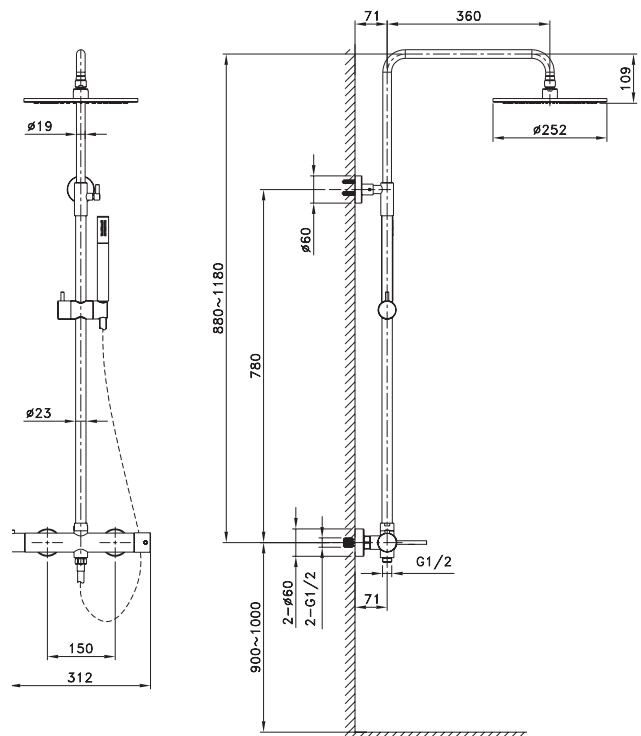

Ref. 3098

Ducha Vista

**ROUND TITANIO MONOMANDO**