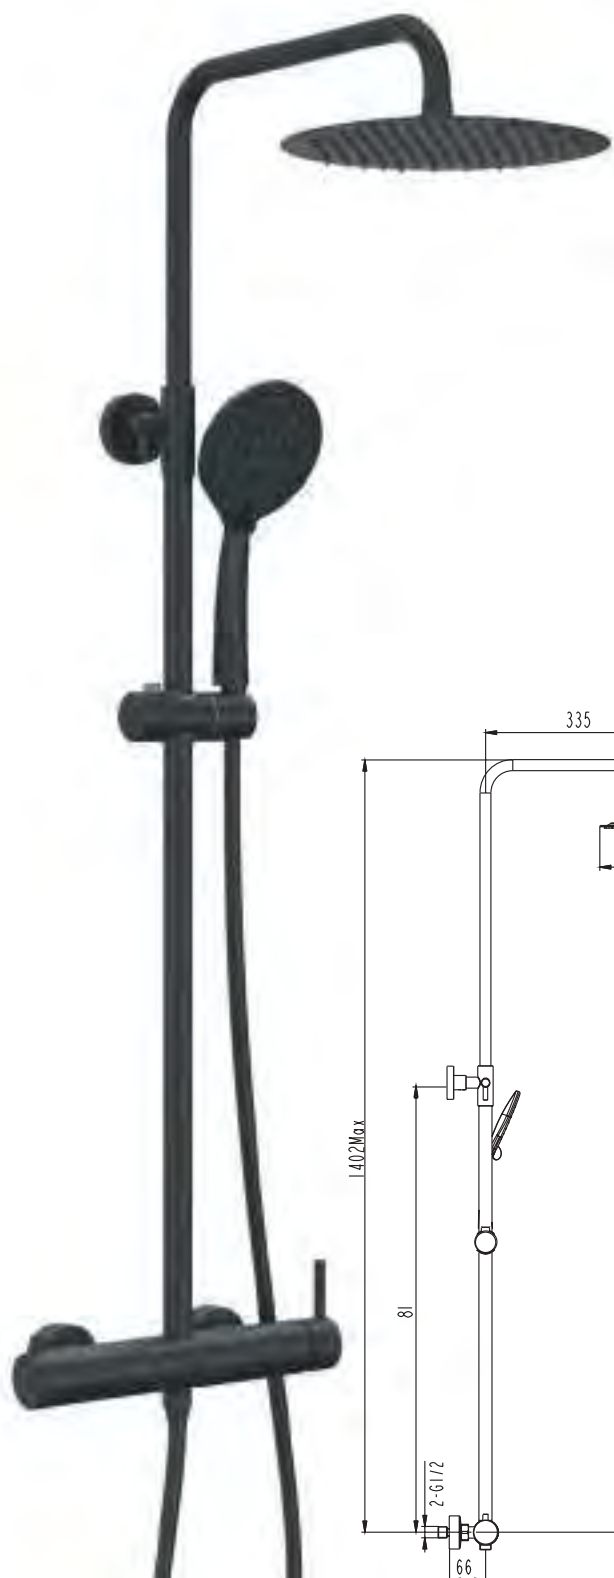

INVERTER R NEGRA

monomando

pcs/box