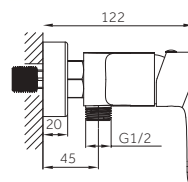

Ref. 3073
Monomando para ducha