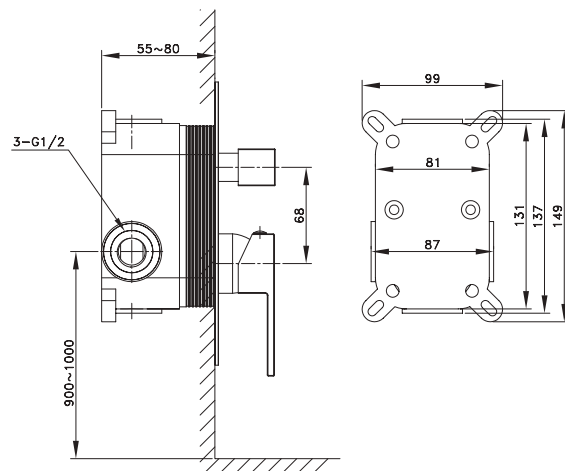

COMPLETO
Kit empotrable + brazo pared + rociador 25
Ref. 3088 + 3024 + 3058

EMPOTRABLE DUCHA MONOMANDO ORION CROMO

Cuerpo grifería en latón cromado
Caja de registro
Cartucho cerámico 35 mm sedal
Flexo antitorsión PVC cromo
Placa 20x12 cm

Ref. 3088
Conjunto de empotrar 2 funciones
ORION CROMO C/KIT DE DUCHA