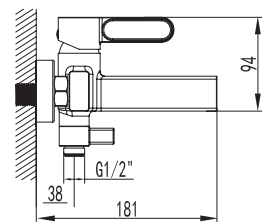

Ref. 3128
Monomando para bañera