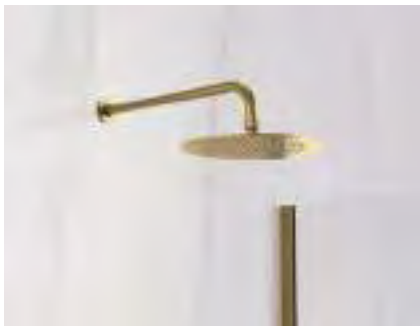

ROCIADORES Y BRAZOS

ROCIADORES Y BRAZOS pg 124-127