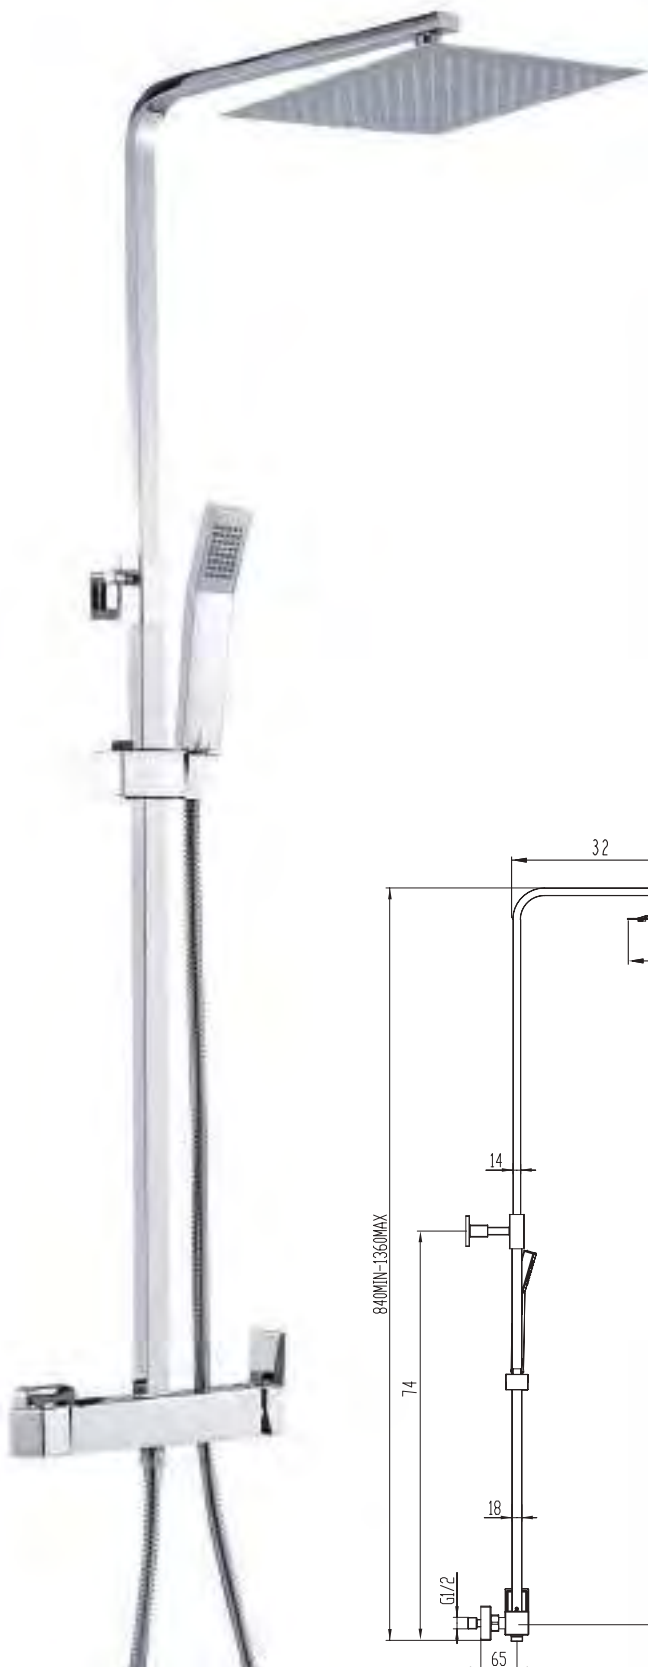

INVERTER C

monomando