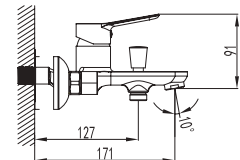

Cuerpo grifería en latón cromado
Cartucho cerámico 35 mm
Flexo doble engatillado extensible
Colgador orientable
Mango 3 posiciones c/antical