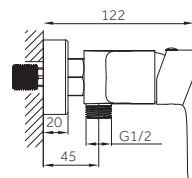

Ref. 3063
Monomando para ducha