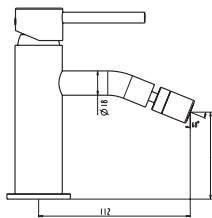

12 pcs/box

Grifería en latón oro cepillado
Cartucho cerámico 25 mm
Aireador Neoperl
Latiguillos 3/8" NCE
Acabado oro PVD cepillado

Ref. **3170OR**
Monomando para lavabo

12 pcs/box

Grifería en latón oro cepillado
Cartucho cerámico 25 mm
Aireador Neoperl
Latiguillos 3/8" NCE
Acabado oro PVD cepillado

Ref. **3172OR**
Monomando caño alto

12 pcs/box

Grifería en latón oro cepillado
Cartucho cerámico 25 mm
Aireador Neoperl
Latiguillos 3/8" NCE
Acabado oro PVD cepillado

Ref. **3171OR**
Monomando para bidé

3 pcs/box

Cuerpo grifería en latón oro cepillado
Barra telescópica Inox 90/140
Mango de ducha 2 funciones
Cartucho cerámico 35 mm 'cold-start'
Soporte regulable en altura
Rociador extraplano Inox 250 mm c/antical
Desviador de caudal integrado en la grifería
Flexo antitorsión PVC oro
Acabado oro PVD cepillado

Ref. **3080OR**
Ducha Vista
INVERTER ORO MONOMANDO

10 pcs/box

Cuerpo grifería en latón oro cepillado
Cartucho cerámico 35 mm
Flexo PVC oro antitorsión
Colgador orientable
Mango c/antical
Acabado oro PVD cepillado

Ref. **3173OR**
Monomando para bañera

Ref. **3174OR**
Monomando para ducha