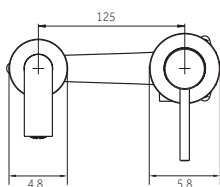

Para resolver errores de instalación Ref.

Florón maneta diámetro +2cm 0440OR

Florón caño diámetro +2cm 0441OR