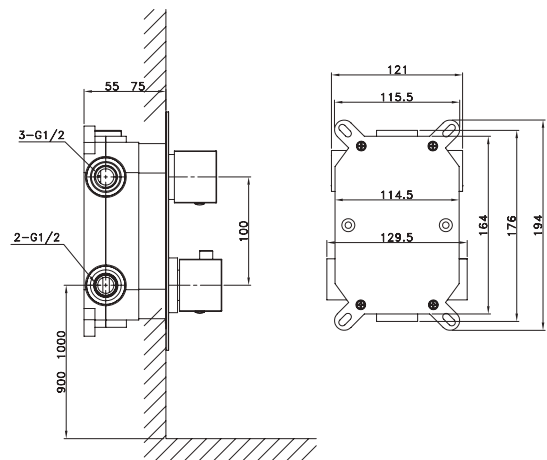

COMPLETO

Kit empotrable + brazo pared + rociador 25
Ref. **3085 + 3159 + 3157**

ORION TERMOSTÁTICO