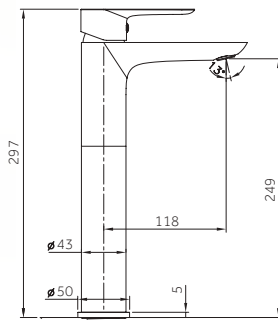

pcs/box

Grifería en latón blanco
Cartucho cerámico 35 mm
Aireador Neoperl
Latiguillos 3/8" NCE

Ref. 3175
Monomando para lavabo

pcs/box

Cuerpo grifería latón blanco
Barra telescópica Inox 90/140
Mango de ducha 2 funciones
Cartucho cerámico 35 mm 'cold-start'
Soporte regulable en altura
Rociador extraplano Inox 250 mm c/antical
Desviador de caudal integrado en grifería
Flexo PVC blanco antitorsión

Ref. 3080BL+3305
Ducha Vista
INVERTER R BLANCA + MANETA CASSIO

pcs/box

Grifería en latón blanco
Cartucho cerámico 35 mm
Aireador Neoperl
Latiguillos 3/8" NCE

Ref. 3177
Monomando caño alto

pcs/box

Cuerpo grifería en latón blanco
Cartucho cerámico 35 mm
Flexo doble engatillado extensible
Colgador orientable
Mango 3 posiciones c/antical

Ref. 3178
Monomando para bañera

pcs/box

Grifería en latón blanco
Cartucho cerámico 35 mm
Aireador Neoperl
Latiguillos 3/8" NCE

Ref. 3176
Monomando para bidé

Ref. 3179
Monomando para ducha