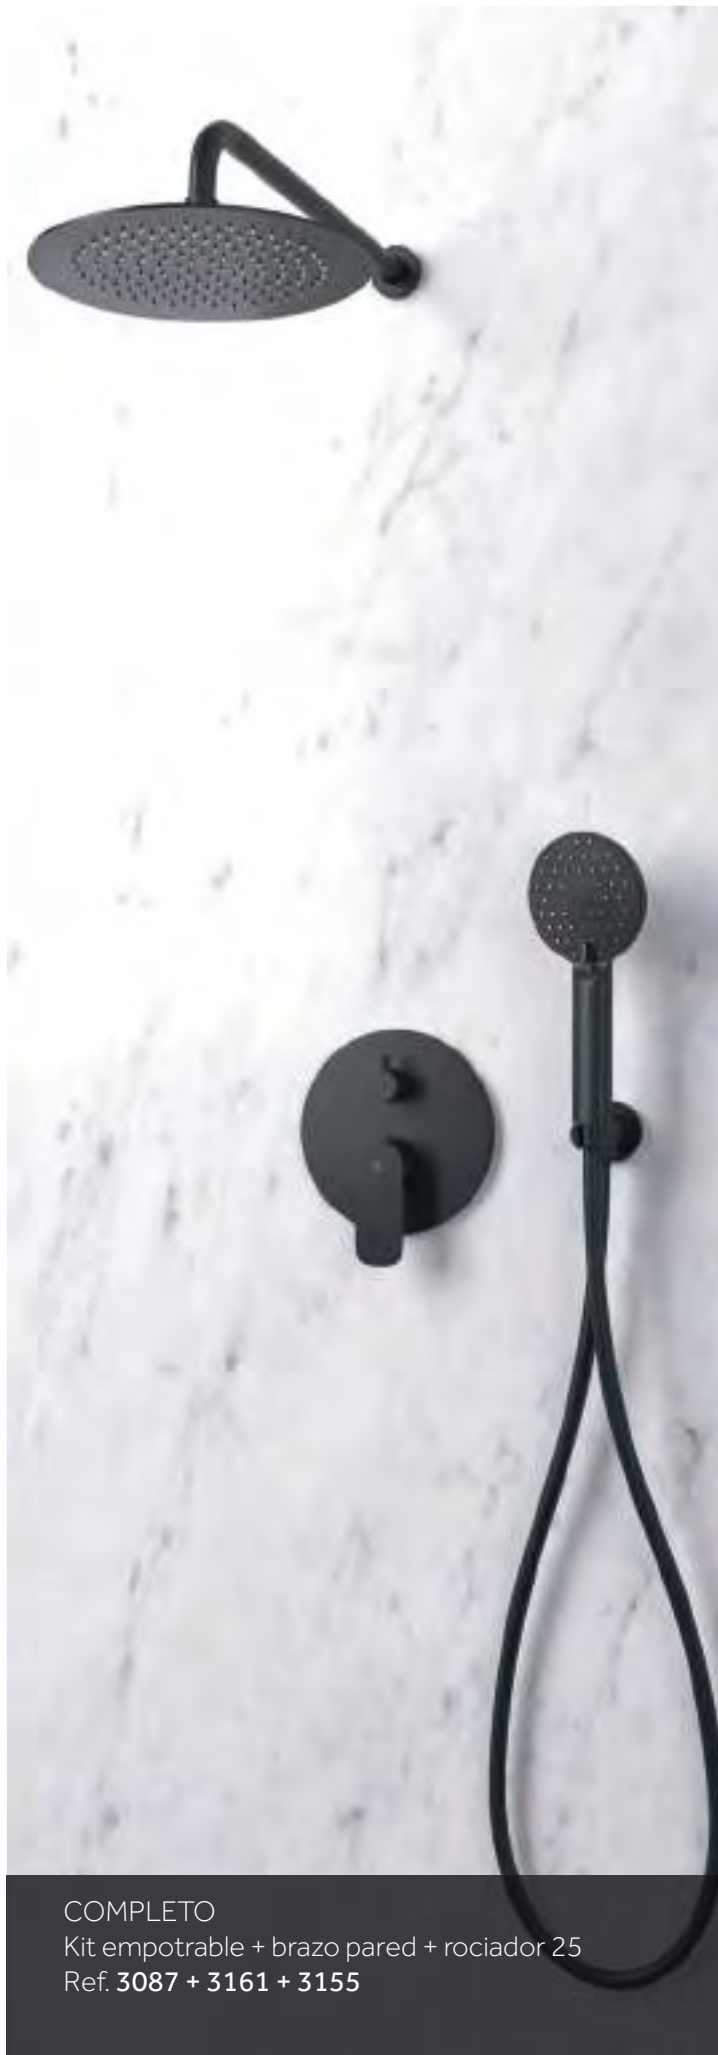

COMPLETO

Kit empotrable + brazo pared + rociador 25

Ref. 3087 + 3161 + 3155

EMPOTRABLE DUCHA MONOMANDO ROUND NEGRO

pcs/box

Cuerpo grifería en latón negro mate
Caja de registro
Cartucho cerámico 35 mm sedal
Flexo antitorsión PVC negro
Mango 3 posiciones c/antical
Placa Ø18 cm

Ref. 3087

Conjunto de empotrar 2 funciones

ROUND NEGRO C/KIT DE DUCHA