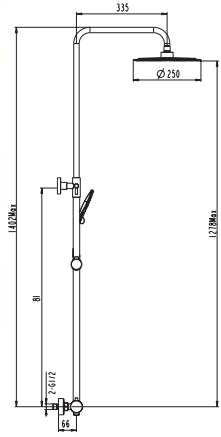

Cuerpo grifería en latón níquel
Barra telescópica Inox 90/140
Mango de ducha 2 funciones
Cartucho cerámico 35 mm 'cold-start'
Soporte regulable en altura
Rociador extraplano Inox 250 mm c/antical
Desviador de caudal integrado en la grifería
Flexo PVC níquel antitorsión

Ref. **3080NK**
Ducha Vista
INVERTER R NÍQUEL MONOMANDO

10
pcs/box