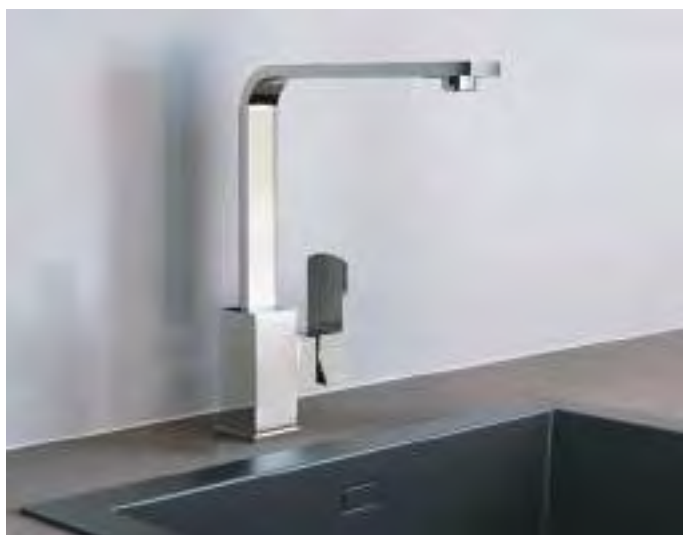

QUADRA CROMO pg 154