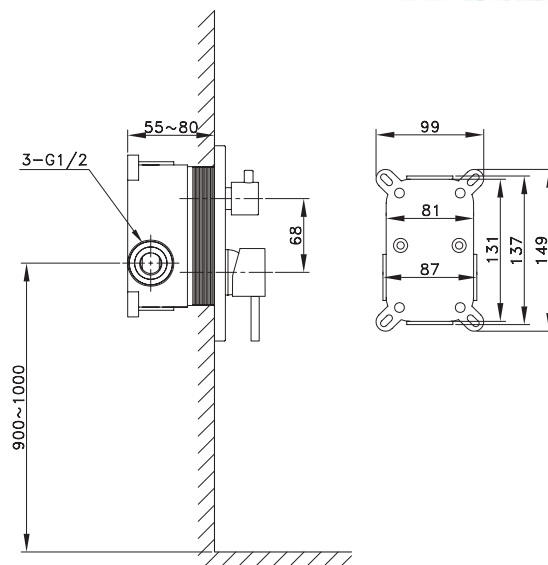

EMPOTRABLE DUCHA MONOMANDO SIRIO CROMO

Cuerpo grifería en latón cromado
Caja de registro
Cartucho cerámico 35 mm sedal
Flexo antitorsión PVC cromo
Mango 3 posiciones c/antical
Placa Ø18 cm

Ref. **3086+4040**

Conjunto de empotrar 2 funciones

SIRIO CROMO C/KIT DE DUCHA

COMPLETO

Kit empotrable + brazo pared + rociador 25

Ref. **3086 + 3025 + 3059 + 4040**