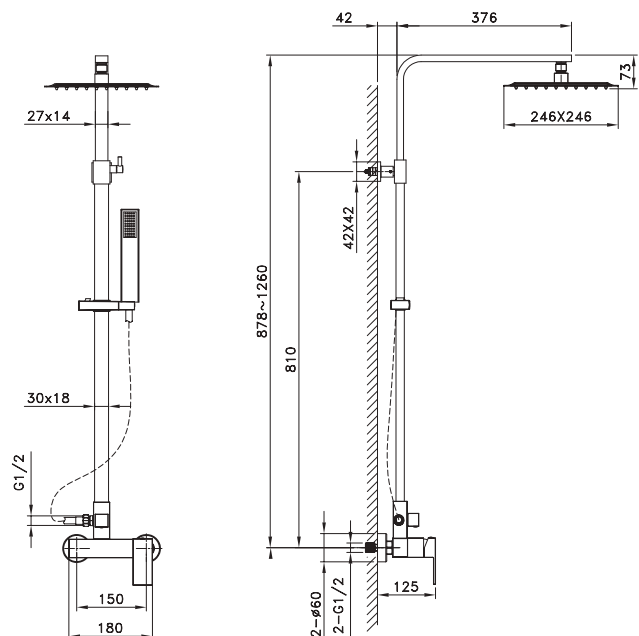

QUADRA

monomando

pcs/box

Cuerpo grifería latón cromado
Rociador Inox cuadrado extraplano 25x25 cm con antical
Barra ducha 3x1,5 cm telescópica (88,5 - 124 cm)
Soporte mango regulable en altura
Flexo PVC plata antitorsión
Cartucho 40 mm Ø sedal CE

Ref. 3013

Ducha Vista

QUADRA MONOMANDO