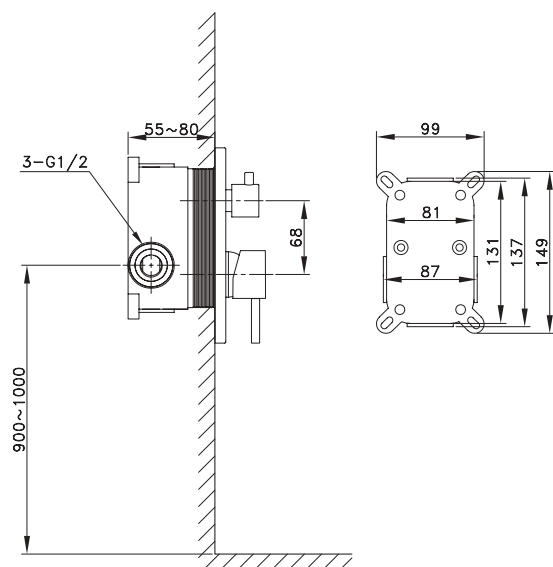

COMPLETO

Kit empotrable + brazo pared + rociador 25
Ref. **3086OR + 3025OR + 3059OR + 4040OR**