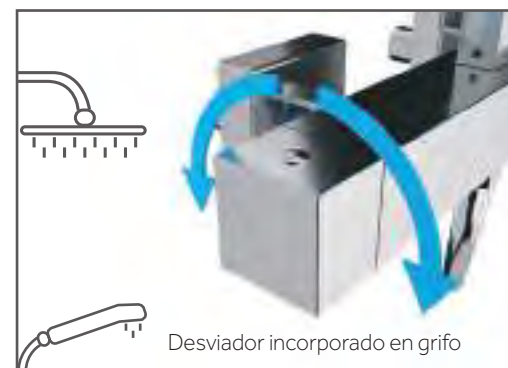

Cuerpo grifería latón cromado
Barra telescópica Inox 84-136 cm
Cartucho cerámico 35 mm 'cold-start'
Soporte regulable en altura
Rociador extraplano inox 250 mm c/antical
Desviador de caudal integrado en la grifería
Flexo doble engatillado

Ref. **3081**

Ducha Vista

INVERTER C MONOMANDO