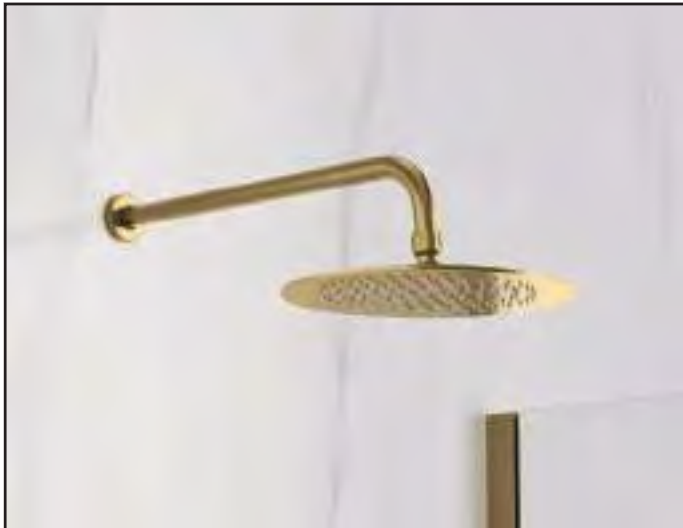

10
pcs/box

Material: Acero Inox S304
Acababo: Oro PVD cepillado
Diámetro: 25 cm

Ref. **3059OR**
ROCIADOR REDONDO EXTRAPLANO Ø25cm