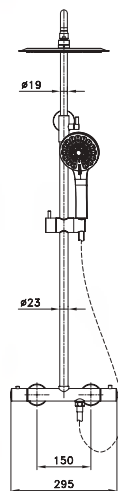

ROUND ÉLITE NEGRA

termostática

HI-TECH

termostático de última generación

Cartucho autolimpieza
Fácil desmontaje
Sensor vernet

Pulsador seguridad 38°
Mantiene la temperatura constante
con mayor exactitud

EcoStop, permite ahorrar hasta
un 40%

Sistema antiquemadura

Cuerpo grifería latón negro mate
Mango 3 posiciones c/antical
Flexo PVC negro antitorsión
Soporte regulable en altura
Rociador extraplano inox negro 250 mm c/antical
Cartucho termostático sensor vernet
Ducha telescópica 87-118 cm

Ref. 3097

Ducha Vista

ROUND NEGRA TERMOSTÁTICA

OPCIÓN

Ref. 0603N
PROLONGADOR
+ 26cm

ÉLITE NEGRA