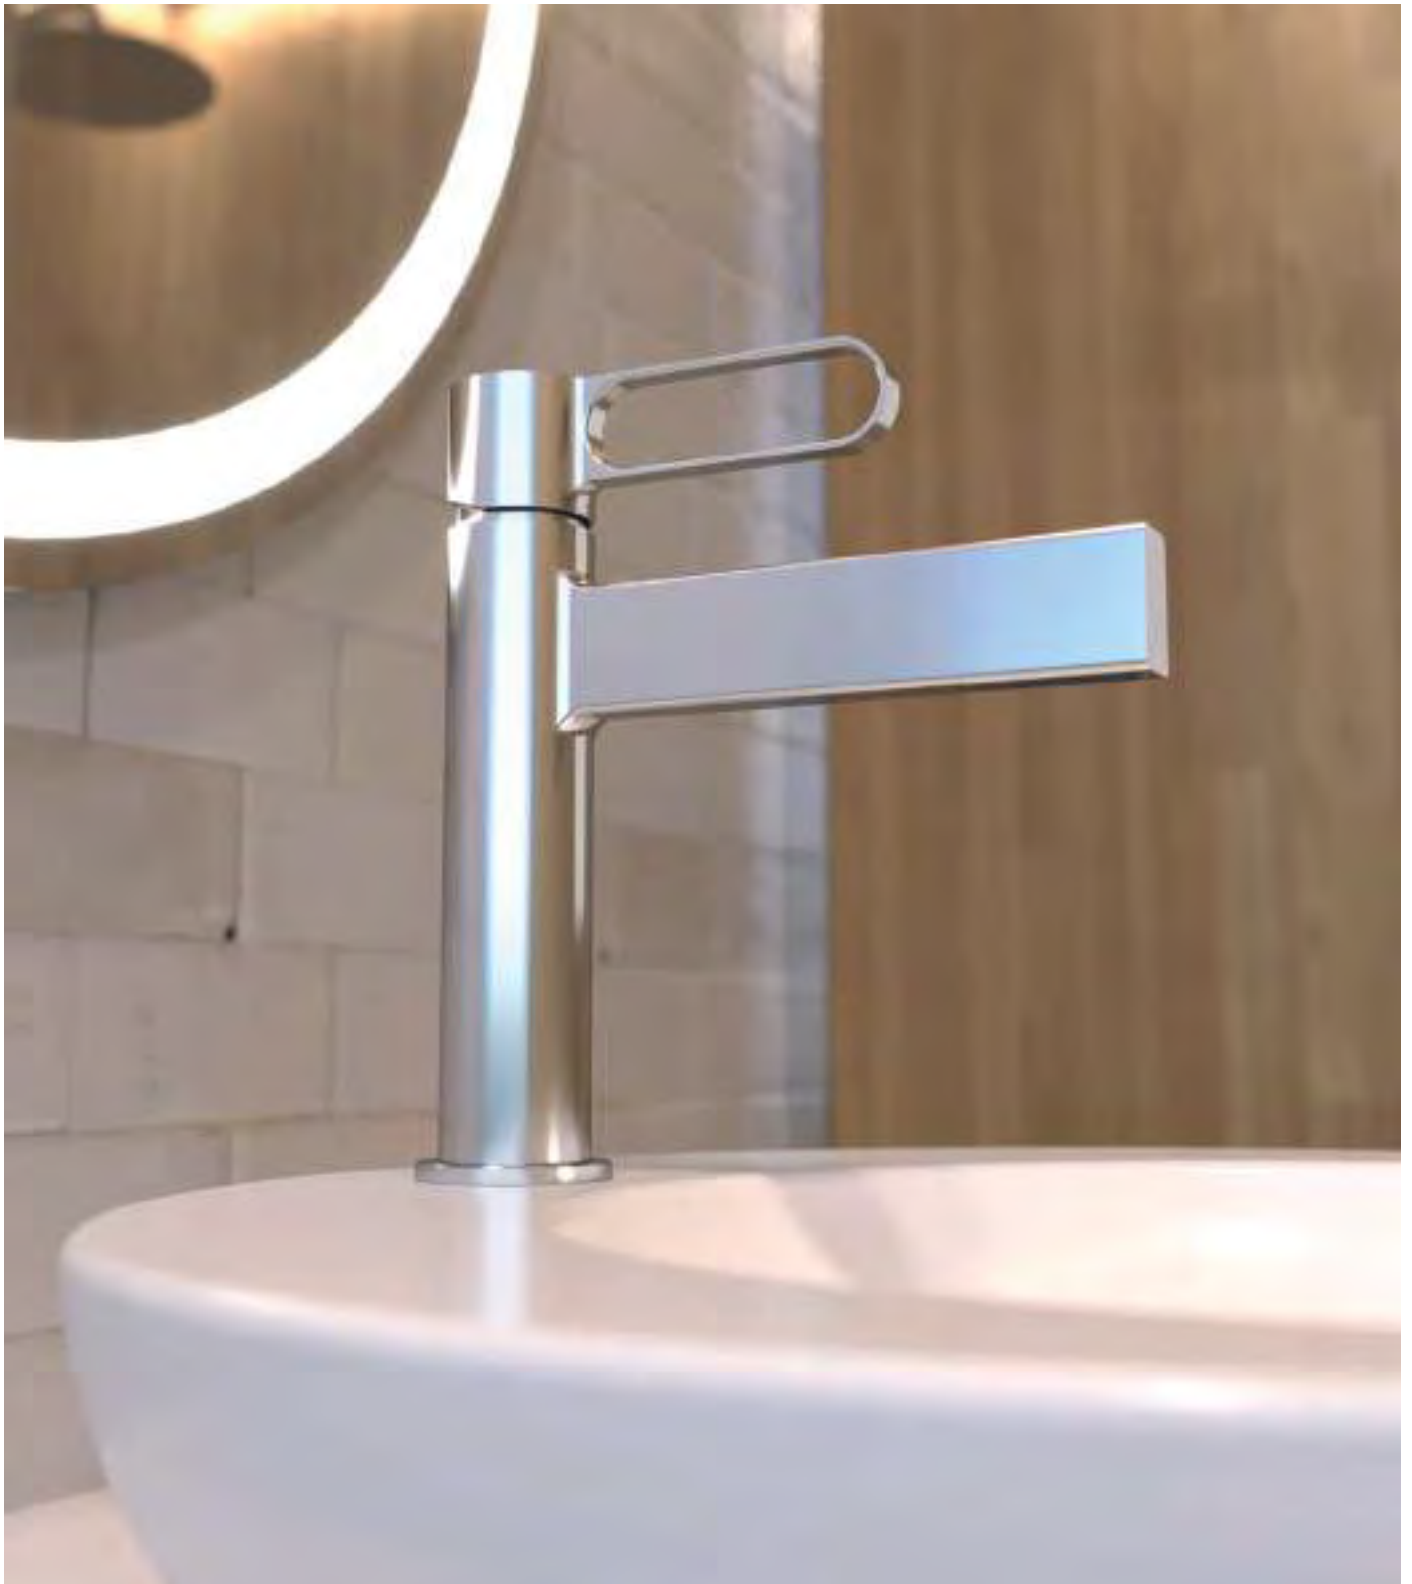

DIOR

Cromo

PREMIUM SERIES IOΦ