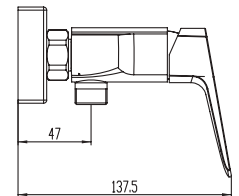

Ref. **3153NG**
Monomando para ducha