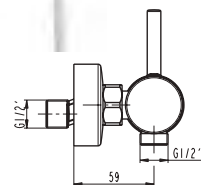

12
pcs/box

Grifería en latón blanco
Cartucho cerámico 25 mm
Aireador Neoperl
Latiguillos 3/8"NCE

Ref. **3170BL**
Monomando para lavabo

12
pcs/box

Grifería en latón blanco
Cartucho cerámico 25 mm
Aireador Neoperl
Latiguillos 3/8"NCE

Ref. **3172BL**
Monomando caño alto

12
pcs/box

Grifería en latón blanco
Cartucho cerámico 25 mm
Aireador Neoperl
Latiguillos 3/8"NCE

Ref. **3171BL**
Monomando para bidé

3
pcs/box

Cuerpo grifería latón blanco
Barra telescópica Inox 90°/140
Mango de ducha 2 funciones
Cartucho cerámico 35 mm 'cold-start'
Soporte regulable en altura
Rociador extraplano Inox 250 mm c/antical
Desviador de caudal integrado en grifería
Flexo PVC blanco antitorsi3n

Ref. **3080BL**
Ducha Vista
INVERTER R BLANCA

10
pcs/box

Cuerpo grifería en lat3n blanco
Cartucho cerámico 35 mm
Flexo PVC blanco antitorsi3n
Colgador orientable
Mango c/antical

Ref. **3173BL**
Monomando para bañera

Ref. **3174BL**
Monomando para ducha