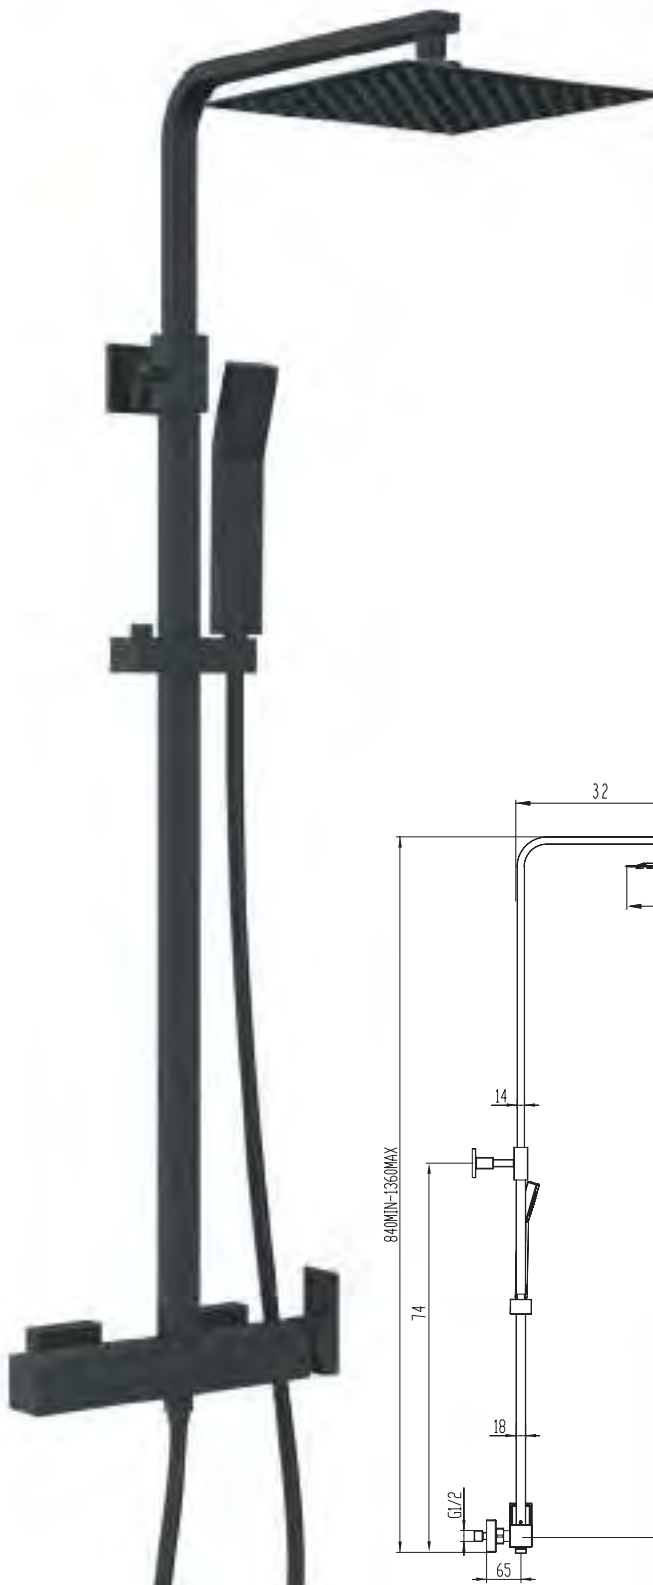

INVERTER C NEGRA

monomando

3
pcs/box