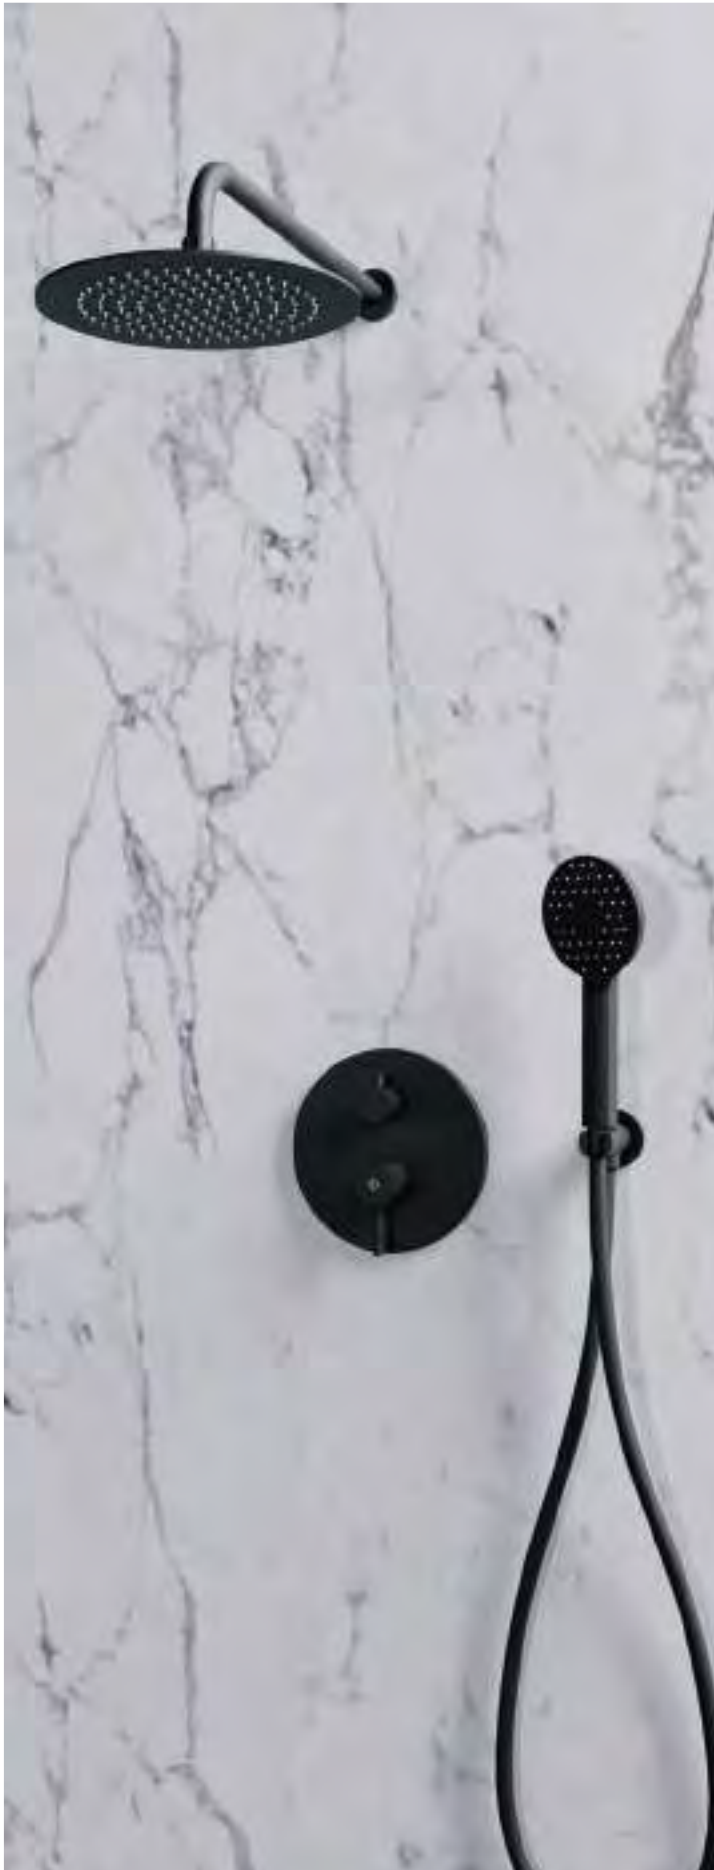

Ref. **3086+4040**

Conjunto de empotrar 2 funciones

**SIRIO CROMO C/KIT DE DUCHA**

COMPLETO

Kit empotrable + brazo pared + rociador 25

Ref. **3086 + 3025 + 3059 + 4040**