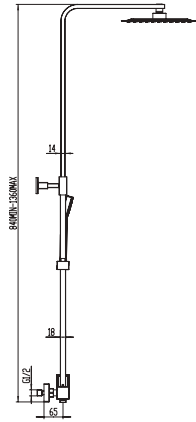

**Ref. 3154BL**  
Monomando caño alto

pcs/box

Grifería en latón blanco  
Cartucho cerámico 25 mm  
Aireador Neoperl  
Latiguillos 3/8" NCE

**Ref. 3151BL**  
Monomando para bidé

pcs/box

Cuerpo grifería en latón blanco  
Barra telescópica Inox 84-136 cm  
Cartucho cerámico 35 mm 'cold-start'  
Soporte regulable en altura  
Rociador extraplano Inox 250 mm c/antical  
Desviador de caudal integrado en la grifería  
Flexo PVC blanco antitorsión