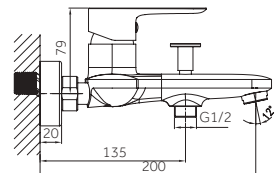

**Ref. 3080+3300**  
Ducha Vista  
**INVERTER R + MANETA CASSIO**

pcs/box

Cuerpo grifería en latón cromado  
Cartucho cerámico 35 mm  
Flexo doble engatillado extensible  
Colgador orientable  
Mango 3 posiciones c/antical