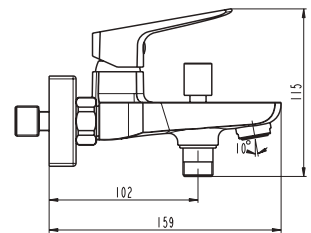

Cuerpo grifería en latón cromado
Cartucho cerámico 25 mm
Flexo doble engatillado extensible
Colgador orientable

Ref. 3152
Monomando para bañera