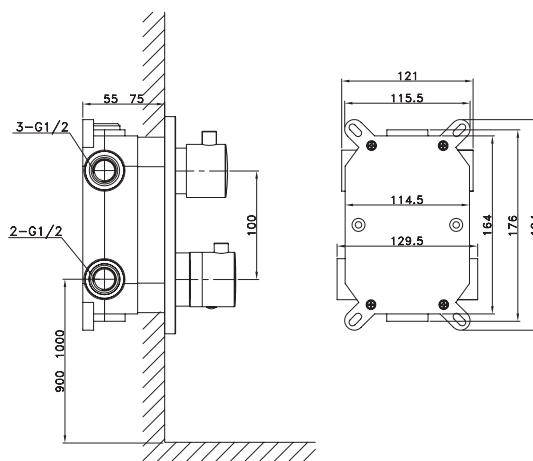

COMPLETO
Kit empotrable + brazo pared + rociador 25
Ref. **3083 + 3161 + 3155**

ROUND TERMOSTÁTICO