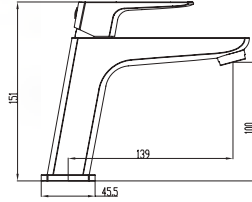

# MARRIOT

Blanco

COMERCIAL SERIES IOΦ

pcs/box

Grifería en latón blanco  
Cartucho cerámico 25 mm  
Aireador Neoperl  
Latiguillos 3/8" NCE

**Ref. 3150BL**  
Monomando para lavabo

pcs/box

Grifería en latón blanco  
Cartucho cerámico 25 mm  
Aireador Neoperl  
Latiguillos 3/8" NCE