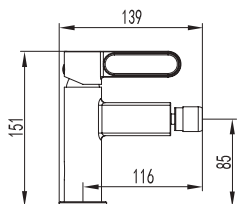

Grifería en latón cromado
Cartucho cerámico 25 mm
Latiguillos 3/8" NCE

Ref. 3122
Monomando para bidé