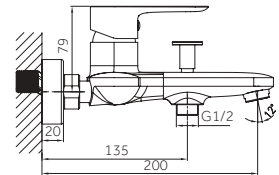

Ref. 3072
Monomando para bañera

pcs/box