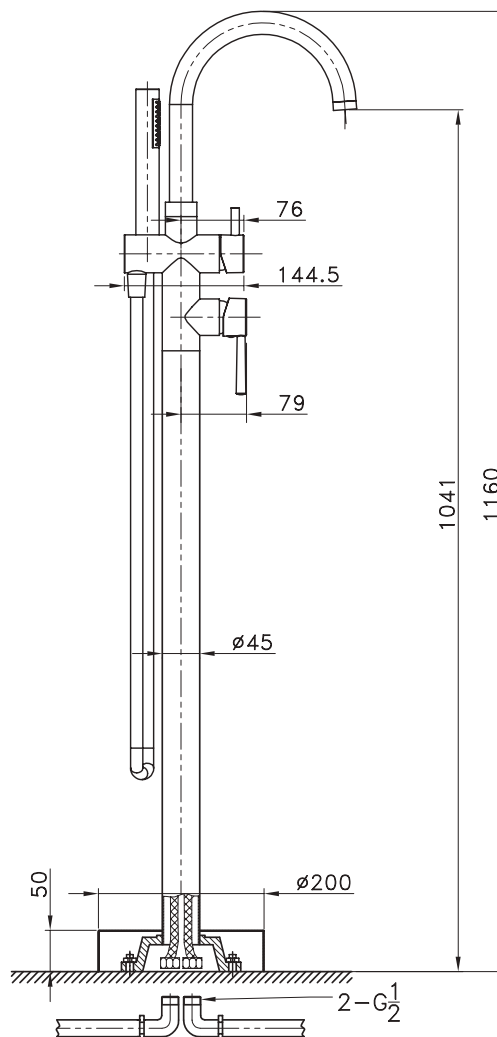

pcs/box

Cuerpo grifería en latón negro mate
Cartucho cerámico 40 mm
Flexo PVC negro antitorsión
Caja de registro al suelo
Kit de ducha

Ref. 3091

Grifería bañera exenta

ROUND MONOMANDO NEGRA

EXENTA