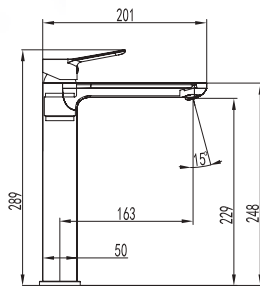

Grifería en latón cromado
Cartucho cerámico 35 mm
Latiguillos 3/8" NCE
Aireador Neoperl

Ref. **3165**
Monomando para lavabo

pcs/box

Grifería en latón cromado
Cartucho cerámico 35 mm
Latiguillos 3/8" NCE
Aireador Neoperl

Ref. **3166**
Monomando caño alto

pcs/box