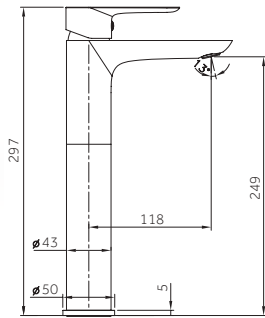

Grifería en latón negro mate
Cartucho cerámico 35 mm
Aireador Neoperl
Latiguillos 3/8" NCE

Ref. 3102
Monomando caño alto

pcs/box