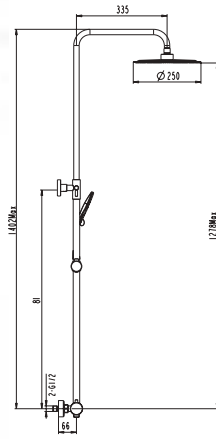

Cuerpo grifería latón cromado
Barra telescópica Inox 90/140
Mango de ducha 2 funciones
Cartucho cerámico 35 mm 'cold-start'
Soporte regulable en altura
Rociador extraplano inox 250 mm c/antical
Desviador de caudal integrado en la grifería

Ref. **3080**
Ducha Vista
INVERTER R MONOMANDO

12
pcs/box