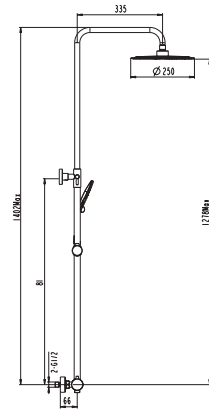

Grifería en latón blanco
Cartucho cerámico 35 mm
Aireador Neoperl
Latiguillos 3/8" NCE

Ref. 3175
Monomando para lavabo

pcs/box

Cuerpo grifería latón blanco
Barra telescópica Inox 90/140
Mango de ducha 2 funciones
Cartucho cerámico 35 mm 'cold-start'
Soporte regulable en altura
Rociador extraplano Inox 250 mm c/antical
Desviador de caudal integrado en grifería
Flexo PVC blanco antitorsión

Ref. 3080BL+3305
Ducha Vista
INVERTER R BLANCA + MANETA CASSIO

pcs/box