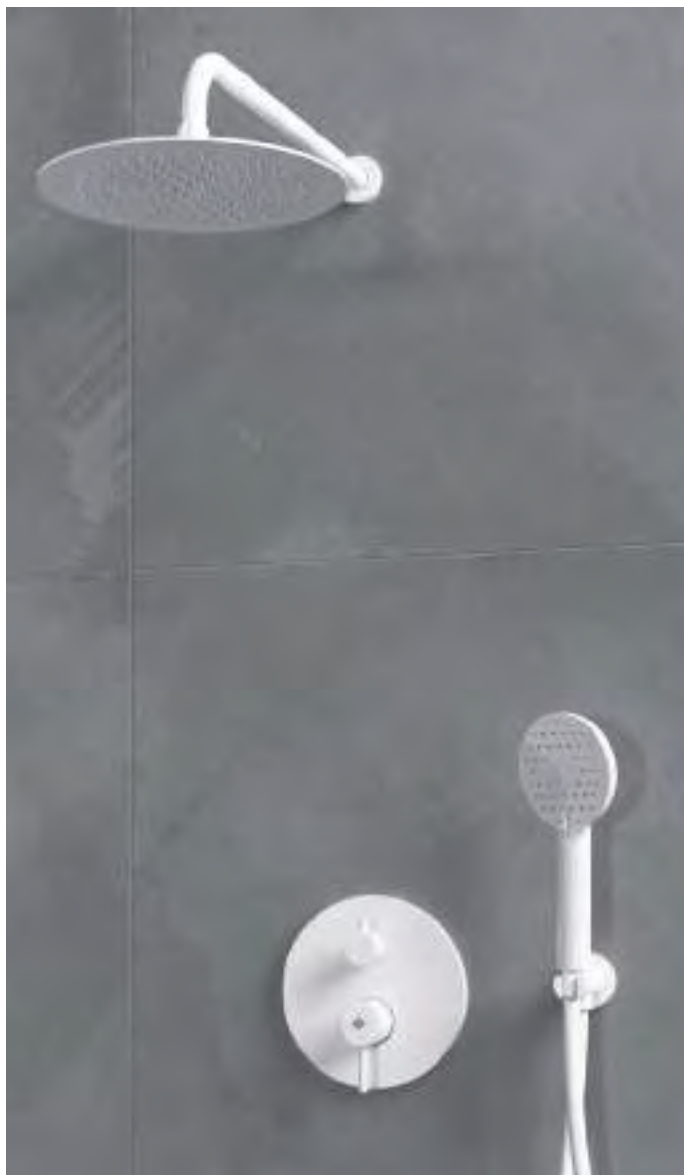

COMPLETO

Kit empotrable + brazo pared + rociador 25

Ref. **3086BL + 3025BL + 3059BL + 4040BL**