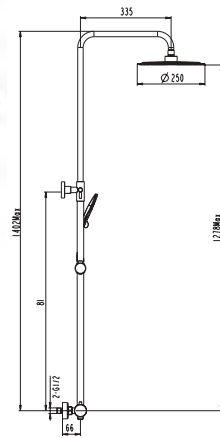

Cuerpo grifería latón cromado
Barra telescópica Inox 90/140
Mango de ducha 2 funciones
Cartucho cerámico 35 mm 'cold-start'
Soporte regulable en altura
Rociador extraplano inox 250 mm c/antical
Desviador de caudal integrado en la grifería
Flexo PVC antitorsión

Ref. 3080+3302
Ducha Vista
INVERTER R + MANETA DIOR