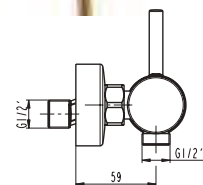

Ref. **3174OR**
Monomando para ducha