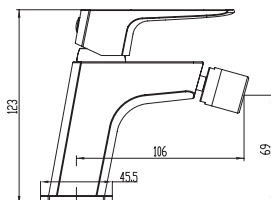

pcs/box

Grifería en latón blanco
Cartucho cerámico 25 mm
Aireador Neoperl
Latiguillos 3/8" NCE

Ref. 3150BL
Monomando para lavabo

pcs/box

Grifería en latón blanco
Cartucho cerámico 25 mm
Aireador Neoperl
Latiguillos 3/8" NCE

Ref. 3154BL
Monomando caño alto

pcs/box

Grifería en latón blanco
Cartucho cerámico 25 mm
Aireador Neoperl
Latiguillos 3/8" NCE

Ref. 3151BL
Monomando para bidé

pcs/box

Cuerpo grifería en latón blanco
Barra telescópica Inox 84-136 cm
Cartucho cerámico 35 mm 'cold-start'
Soporte regulable en altura
Rociador extraplano Inox 250 mm c/antical
Desviador de caudal integrado en la grifería
Flexo PVC blanco antitorsión

Ref. 3081BL
Ducha Vista
INVERTER C BLANCA MONOMANDO

pcs/box

Cuerpo grifería en latón blanco
Cartucho cerámico 25 mm
Flexo PVC blanco antitorsión
Colgador orientable

Ref. 3152BL
Monomando para bañera

Ref. 3153BL
Monomando para ducha