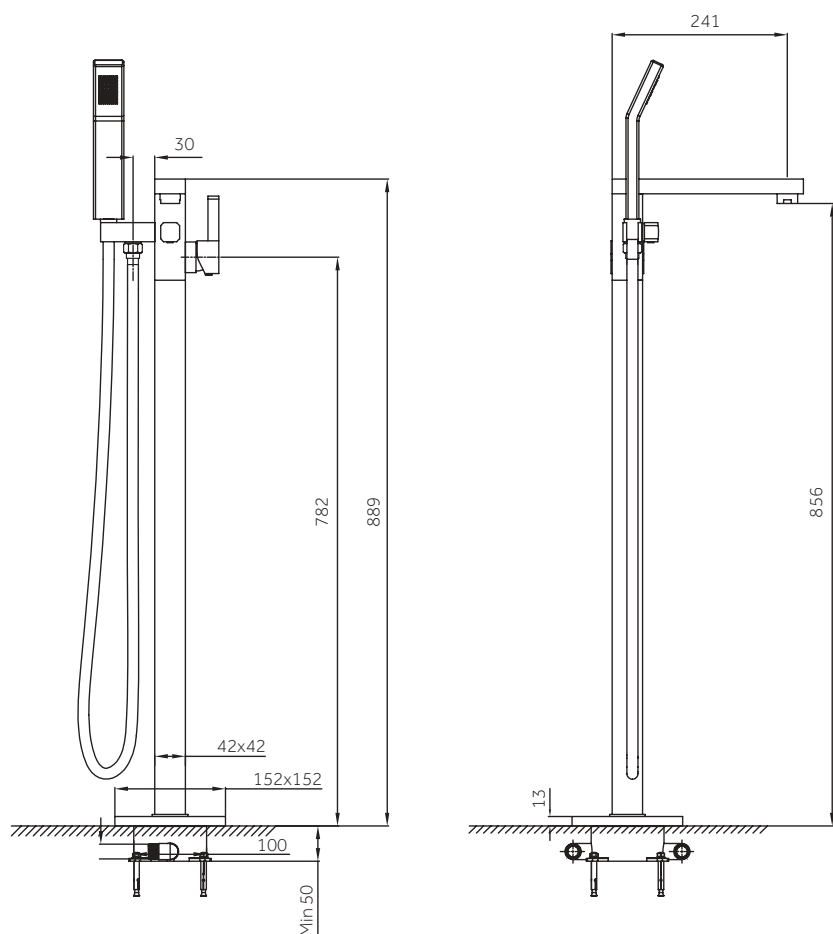

ORION MONOMANDO CROMO