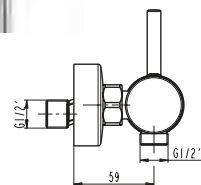

12
pcs/box

Grifería en latón cromado
Cartucho cerámico 25 mm
Aireador Neoperl
Latiguillos 3/8" NCE

Ref. **3170**
Monomando para lavabo

3
pcs/box

Cuerpo grifería latón cromado
Barra telescópica Inox 90/140
Mango de ducha 2 funciones
Cartucho cerámico 35 mm 'cold-start'
Soporte regulable en altura
Rociador extraplano inox 250 mm c/antical
Desviador de caudal integrado en la grifería

Ref. **3080**
Ducha Vista
INVERTER R MONOMANDO

12
pcs/box

Grifería en latón cromado
Cartucho cerámico 25 mm
Aireador Neoperl
Latiguillos 3/8" NCE

Ref. **3172**
Monomando caño alto

10
pcs/box

Cuerpo grifería en latón cromado
Cartucho cerámico 35 mm
Flexo doble engatillado extensible
Colgador orientable
Mango c/antical

Ref. **3173**
Monomando para bañera

12
pcs/box

Grifería en latón cromado
Cartucho cerámico 25 mm
Aireador Neoperl
Latiguillos 3/8" NCE

Ref. **3171**
Monomando para bidé

Ref. **3174**
Monomando para ducha