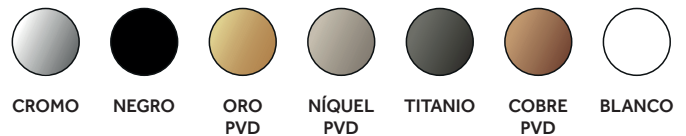

Grifería en latón cromado con múltiples acabados.
Cartucho cerámico 25 m cold start.
Aireador Neoperl.
Latiguillos 3/8" CE.
Limitador de caudal ecológico 5L/min.
Apertura en frío.

ACABADOS

Información facilitada por el fabricante bajo su responsabilidad.