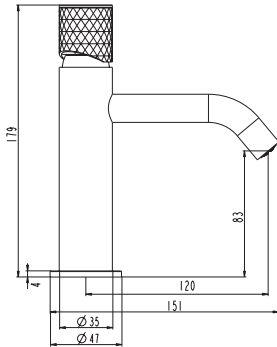

/ HELIOS

FABRICANTE

GME DIVISIÓN BAÑO, S.L.
C/ Pinadeta, 16
46930 Quart de Poblet (Valencia), ESPAÑA
T. +34 962 521 855 Fax +34 962 521 856
info@gmelorente.com | gmelorente.com

PRODUCTO

Serie HELIOS de GME con servicio de entrega inmediato.
Formatos de caño alto, de lavabo, de bidé, conjunto de ducha y de bañera.

Grifería en latón cromado con múltiples acabados.
Cartucho cerámico 25 m cold start.
Aireador Neoperl.
Latiguillos 3/8" CE.
Limitador de caudal ecológico 5L/min.
Apertura en frío.

ACABADOS

Información facilitada por el fabricante bajo su responsabilidad.

MEDIDAS

ENSAYOS REALIZADOS

NORMATIVA

RESULTADO

Resistencia a la corrosión (NSS)	UNE EN 248:2003	Correcto
Estanqueidad	UNE EN 817:2009	Correcto
Resistencia mecánica bajo presión	UNE EN 817:2009	Correcto
Resistencia torsión órgano maniobra	UNE EN 817:2009	Correcto
Caudal de agua	UNE EN 817:2009	5 l/mn
- Con aireador		11,1 l/mn
- Sin aireador		
Dispersión chorro	UNE EN 19703	>95%