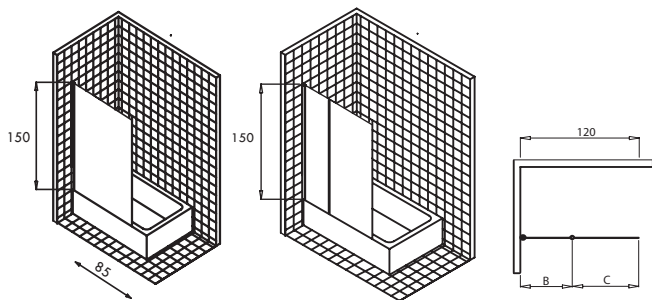

FORMATOS DISPONIBLES:

ACABADOS:

Plata brillo anodizado

CARACTERÍSTICAS DE LA SERIE:

- Paneles de bañera abatibles
- Cristal de seguridad templados de 6 mm transparente o serigrafiado
- Perfiles de aluminio cromo
- Apertura de puerta con elevación al girar
- Tratamiento antical incluido de serie y 3 años de garantía
- Altura 1500 mm