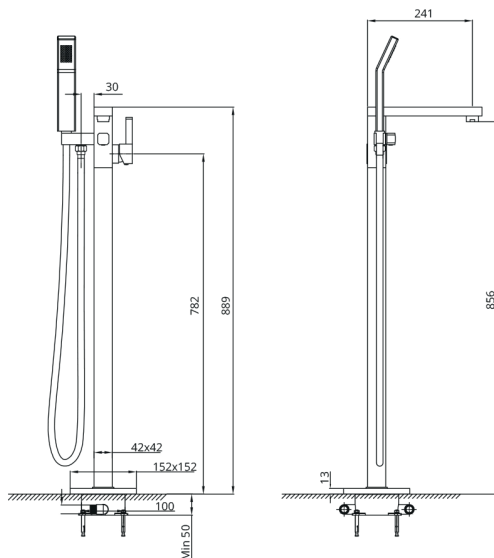

# ORION

BAÑERA EXENTA

**FABRICANTE**

GME DIVISIÓN BAÑO, S.L.  
 C/ Pinadeta, 16  
 46930 Quart de Poblet (Valencia), ESPAÑA  
 T. +34 962 521 855 Fax +34 962 521 856  
 info@gmelorente.com | gmelorente.com

**PRODUCTO**

Grifería monomando a suelo para bañera exenta fabricada en latón, con caja de registro al suelo y kit de ducha incluido.

Cuerpo grifería en latón cromado.  
 Cartucho cerámico 35mm.  
 Caja de registro al suelo.  
 Kit de ducha.

**ACABADOS**

**CROMO**

Información facilitada por el fabricante bajo su responsabilidad.

**MEDIDAS**

**DATOS DE CAUDAL**

SERIE	POSICIÓN	3 BAR CAUDAL (L/MIN)	5 BAR CAUDAL (L/MIN)	7 BAR CAUDAL (L/MIN)
Orion Monomando Bañera Exenta	Mango	7.5	10	11.8
	Rociador	13.5	17.8	21