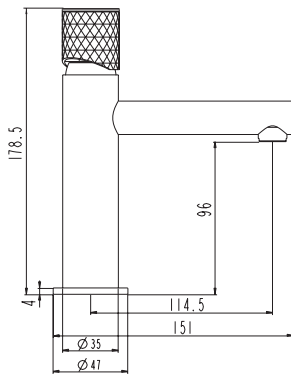

Cartucho cerámico 25 mm cold-start.
Aireador Neoperl.
Latiguillos 3/8" CE.
Apertura en frío.
Limitador de caudal por sostenibilidad 5L/min.

ACABADOS

CROMO NEGRO

Información facilitada por el fabricante bajo su responsabilidad.

MEDIDAS

ENSAYOS REALIZADOS

NORMATIVA

RESULTADO

Resistencia a la corrosión (NSS)	UNE EN 248:2003	Correcto
Estanqueidad	UNE EN 817:2009	Correcto
Resistencia mecánica bajo presión	UNE EN 817:2009	Correcto
Resistencia torsión órgano maniobra	UNE EN 817:2009	Correcto
Caudal de agua	UNE EN 817:2009	
- Con aireador		5 l/mn
- Sin aireador		11,1 l/mn
Dispersión chorro	UNE EN 19703	>95%