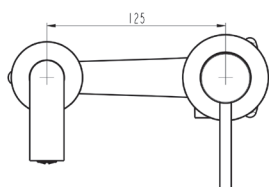

Cuerpo grifería en latón con múltiples acabados.
Cartucho cerámico 25 mm sedal.
Aireador Neoperl.

ACABADOS

Información facilitada por el fabricante bajo su responsabilidad.

MEDIDAS

ENSAYOS REALIZADOS

NORMATIVA