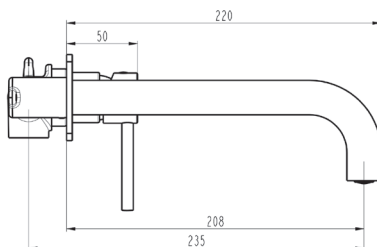

Cuerpo grifería en latón con múltiples acabados.
Cartucho cerámico 25 mm sedal.
Aireador Neoperl.

ACABADOS

Información facilitada por el fabricante bajo su responsabilidad.

MEDIDAS

ENSAYOS REALIZADOS

NORMATIVA

RESULTADO

Resistencia a la corrosión (NSS)	UNE EN 248:2003	Correcto
Estanqueidad	UNE EN 817:2009	Correcto
Resistencia mecánica bajo presión	UNE EN 817:2009	Correcto
Resistencia torsión órgano maniobra	UNE EN 817:2009	Correcto
Caudal de agua	UNE EN 817:2009	
- Con aireador		5 l/mn
- Sin aireador		11,1 l/mn
Dispersión chorro	UNE EN 19703	>95%