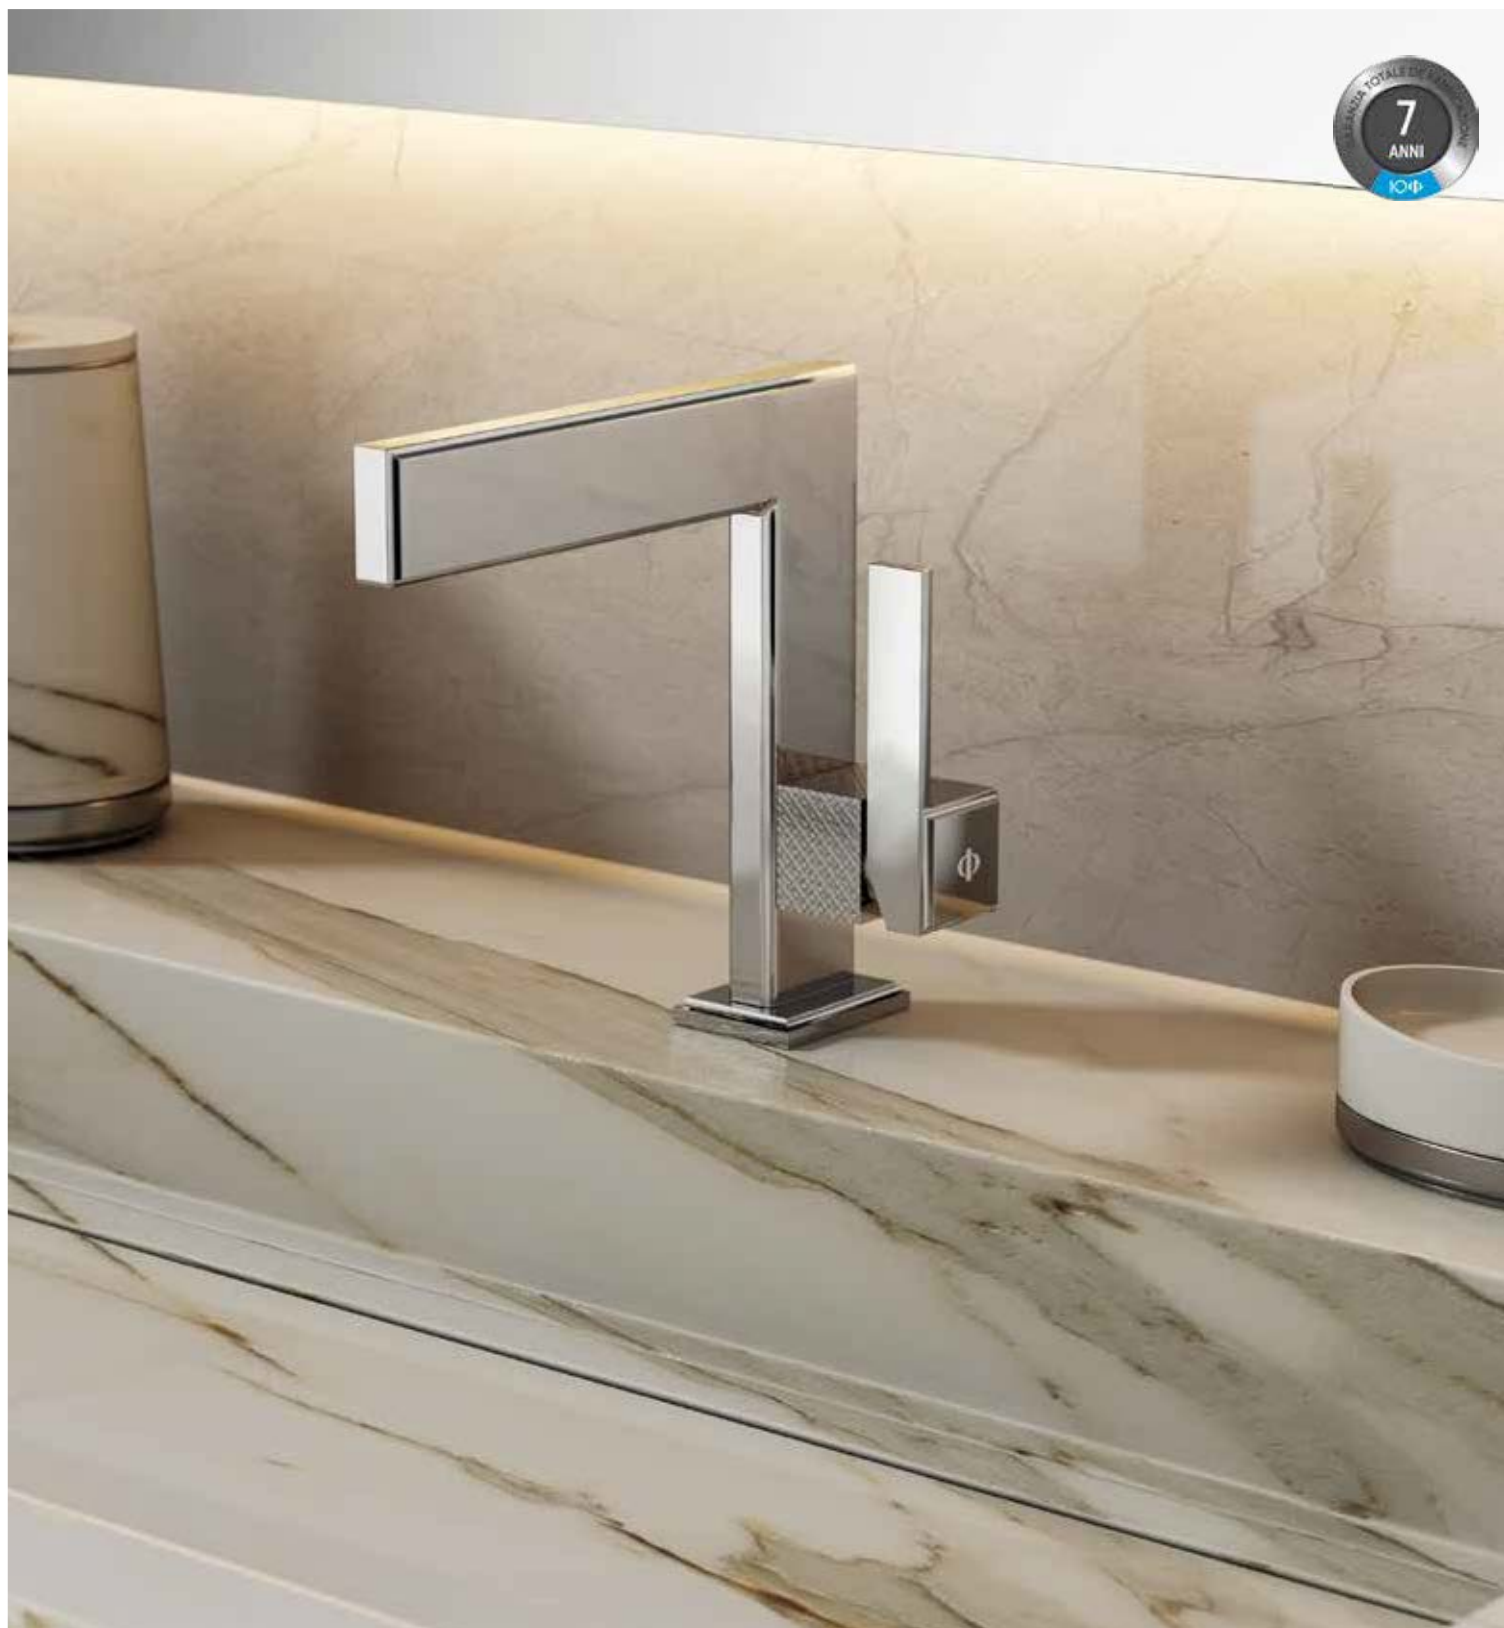

Miscelatore in ottone cromato
Cartuccia ceramica 25 mm
Aeratore cascata
Flessibili 3/8" NCE

Art. 3215
Miscelatore lavabo