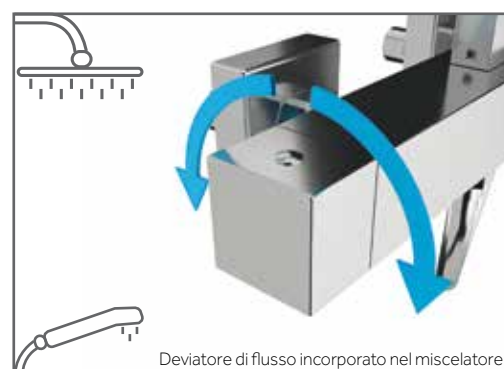

Corpo miscelatore ottone cromato
Asta telescopica Inox 84-136 cm
Cartuccia ceramica 35 mm 'cold-start'
Altezza regolabile
Soffione ultrapiatto inox 250 mm c/anticalcare
Deviatore di flusso incorporato nel miscelatore
Valvola di non ritorno
Opzione limitatore di **flusso ecologico 8L/min**
Doppio flessso ricoperto estensibile

Art. 3081

Doccia a vista

INVERTER C MONOCOMANDO