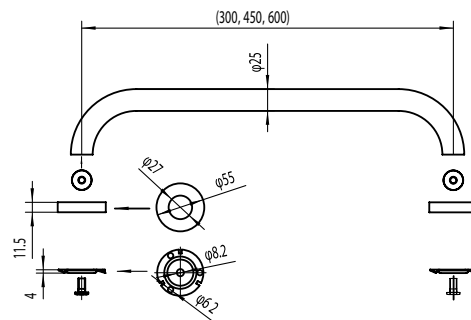

BARRE DI APPOGGIO ACCIAIO INOX 304