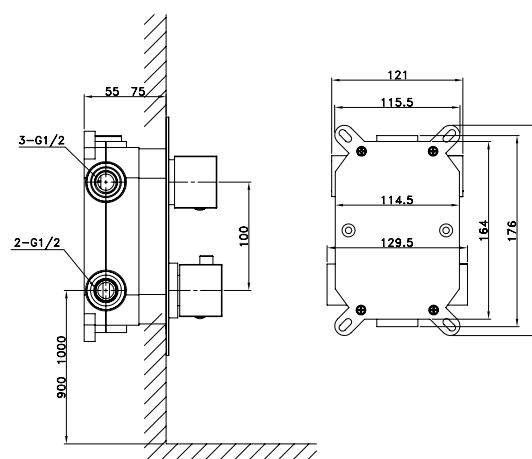

Art. **3085**
Set da incasso 2/3 funzioni
ORION NERO C/KIT DOCCIA

COMPLETO
Kit incasso + braccio a parete + soffione 25
Art. **3085 + 3159 + 3157**

*Altri bracci e soffioni vedi pag. 199/201

miscelatore incasso lavabo