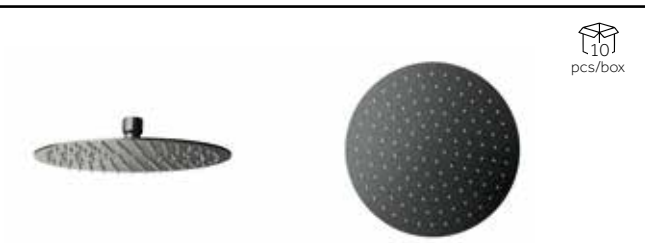

Art. 3058BL
SOFFIONE QUADRATO ULTRAPIATTO
25cm

50
pcs/box

Materiale: Ottone
Finitura: Bianco
Misure: 20x2,5x2,5cm

Art. 3027BL
BRACCIO QUADRATO A
SOFFITTO

30
pcs/box

Art. 3024BL
BRACCIO QUADRATO
A PARETE

Materiale: Ottone
Finitura: Bianco
Misure: 40x2,5x2,5 cm