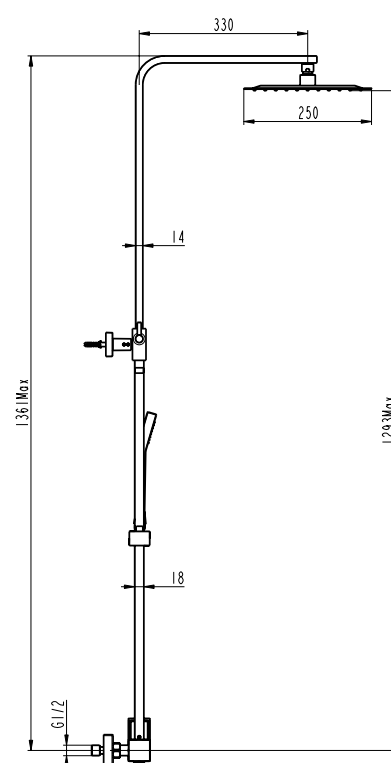

INVERTER C BIANCA

monocomando

3
pcs/box

Corpo miscelatore ottone bianco
Asta telescopica Inox 84-136 cm
Cartuccia ceramica 35 mm 'cold-start'
Altezza regolabile
Soffione ultrapiatto Inox bianco 250 mm c/anticalcare
Deviatore di flusso incorporato nel miscelatore
Valvola di non ritorno
Opzione limitatore di **flusso ecologico 8L/min**
Flessibile PVC bianco antitorsione

Art. 3081BL

Doccia a vista

INVERTER C BIANCA MONOCOMANDO