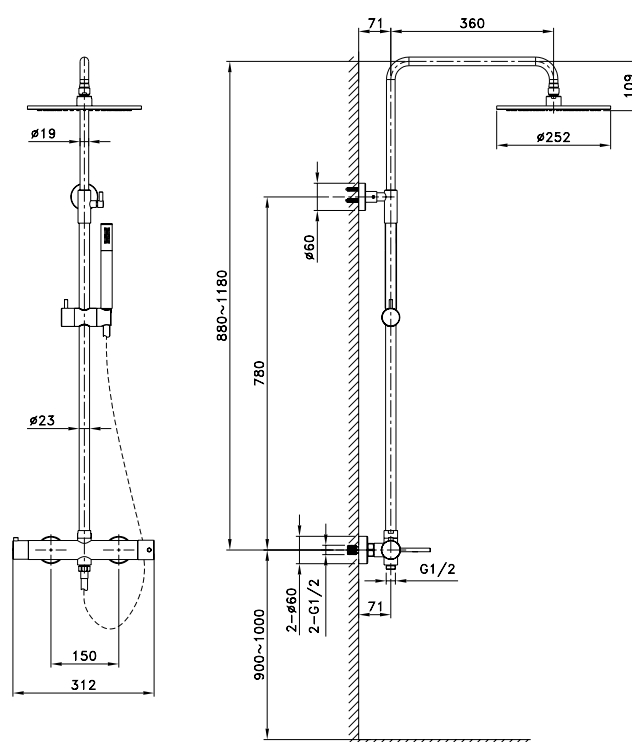

OPZIONE

Art. 0603
PROLUNGA
+ 26 cm