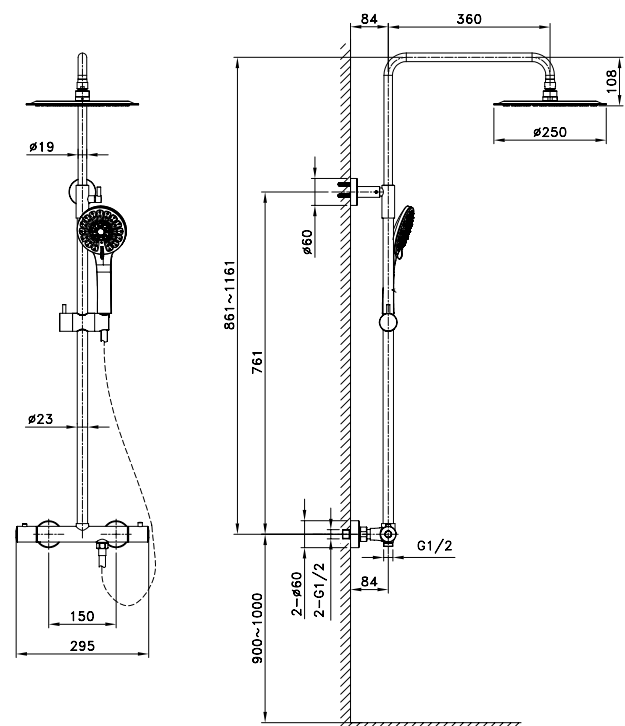

NEW-TECH

termostatico di ultima generazione

Cartuccia autopulente
Facile smontaggio
Sensor Vernet secondo EN111

EcoStop, risparmio fino al 40%

Corpo miscelatore in ottone oro PVD spazzolato
Doccetta 3 funzioni c/anticalcare
Flessibile 1,5 m PVC antitorione
Altezza regolabile
Soffione ultrapiatto inox 250 mm c/anticalcare
Cartuccia termostatico sensor Vernet secondo EN111
Cartuccia con filtro anticalcare integrato
Funzionamento a bassa pressione
Doccia telescopica

Art. 3250OR

Doccia a vista

ROUND ORO TERMOSTATICA