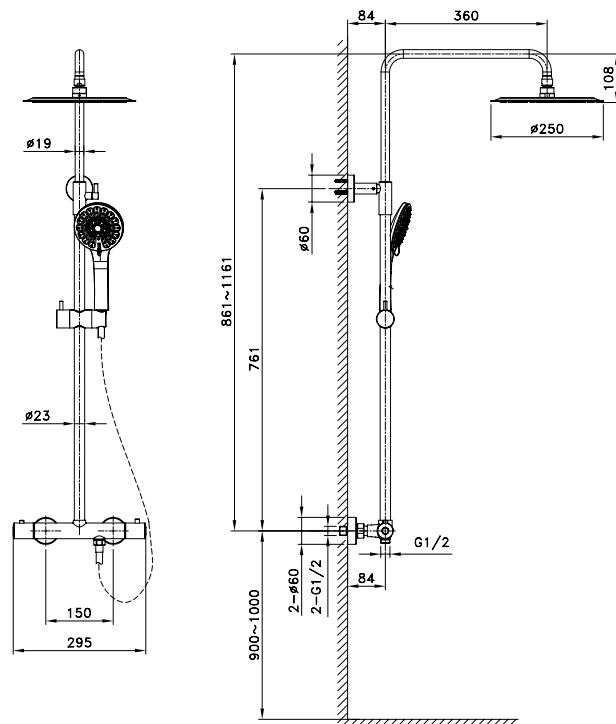

Corpo miscelatore in ottone nichel PVD spazzolato
Doccetta 3 funzioni c/anticalcare
Flessibile 1,7 m PVC antitorsione
Altezza regolabile
Soffione ultrapiatto inox 250 mm c/anticalcare
Cartuccia termostatico sensor Vernet secondo EN111
Cartuccia con filtro anticalcare integrato
Funzionamento a bassa pressione
Doccia telescopica

Art. 3250NK

Doccia a vista

ROUND NICHEL TERMOSTATICA