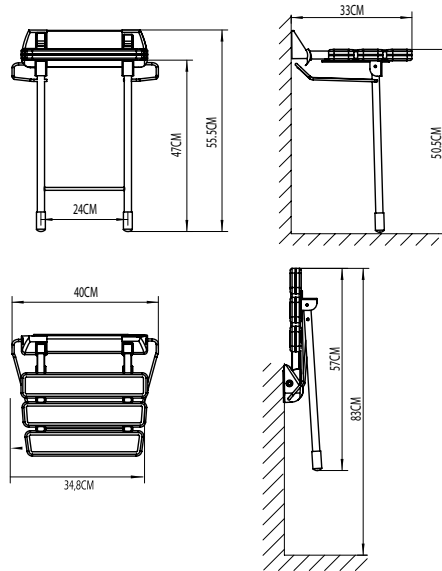

**CESTA INOX
ANGOLO**

ACCESSORI PER MOBILITÀ RIDOTTA

Sedile pieghevole in abs con struttura di alluminio e supporto di acciaio inox

Art. **3030**
SEDILE PIEGHEVOLE
 33,8x34,8x50cm

Plegado automático
 Hasta 160kg