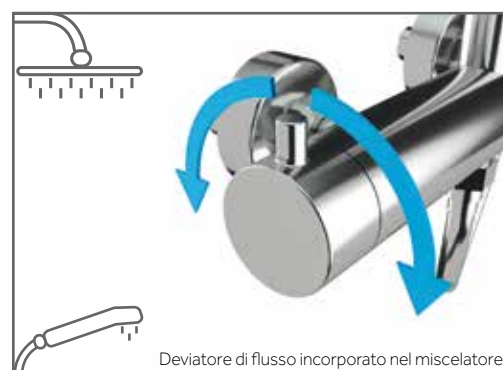

Art. 3080

Doccia a vista

INVERTER R MONOCOMANDO

Deviatore di flusso incorporato nel miscelatore

OPZIONE

Art. 0604
PROLUNGA
+ 20cm

OPZIONE

Art. 0608
ADATTATORE
VASCA