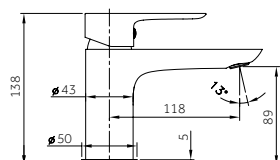

Art. 3073
Miscelatore esterno doccia

Miscelatore in ottone nero opaco
Cartuccia ceramica 35 mm
Aeratore Neoperl
Flessibili 3/8" NCE

Art. 3071
Miscelatore bidé

CASSIO

Titanio PVD

SERIE PREMIUM IOΦ

pcs/box

Miscelatore in ottone finitura titanio PVD
Cartuccia ceramica 35 mm
Aeratore Neoperl
Flessibili 3/8" NCE