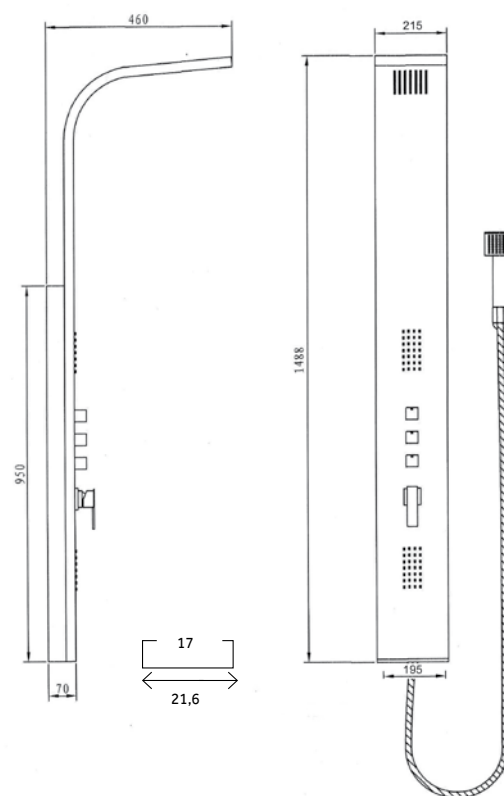

TECNICO GOCTA

CARATTERISTICHE COLONNE GOCTA

- Corpo acciaio inox 304 da 1.2 mm di spessore
- Soffione incorporato
- Copertura inferiore e superiore sigillata
- Cartuccia sedal (CE)
- Doccetta ABS
- Flessibile acciaio inox doppia copertura
- 2 getti incorporati
- Controlli indipendenti per 3 funzioni
- Anticalcare trasparenti
- *Istallazione piatta o angolare