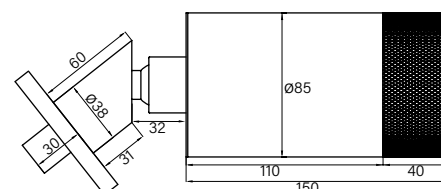

SOFFIONE DOCCIA MINIMAL CROMO

Soffione a parete: 500 mm x 250 mm
Acciaio inox 304
Sistema di facile pulizia per prevenire l'accumulo di calcare
Connessione 1/2"

Aeratore spray art. 3291
Aeratore cascata art. 3292

Art. 3290
**SOFFIONE PIOGGIA
MINIMAL CROMO**

Art. 3290+3291
**SOFFIONE SPRAY
MINIMAL CROMO**

Art. 3290+3292
**SOFFIONE CASCATA
MINIMAL CROMO**