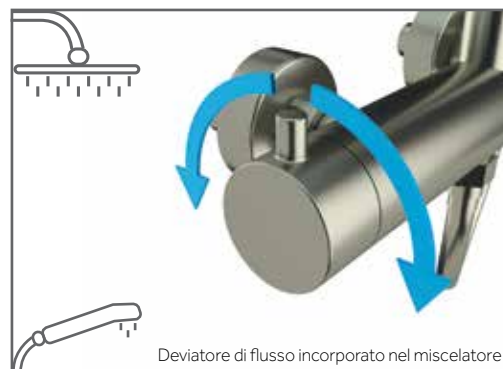

Corpo miscelatore in ottone nichel PVD spazzolato
Asta telescopica Inox 90/140 cm
Doccetta 3 funzioni
Cartuccia ceramica 35 mm 'cold-start'
Altezza regolabile
Soffione ultrapiatto Inox 250 mm c/anticalcare
Deviatore di flusso incorporato nel miscelatore
Valvola di non ritorno
Opzione limitatore di **flusso ecologico 8L/min**
Flessibile PVC nichel antitorsione

Art. **3080NK**

Doccia a vista

INVERTER R NICHEL MONOCOMANDO