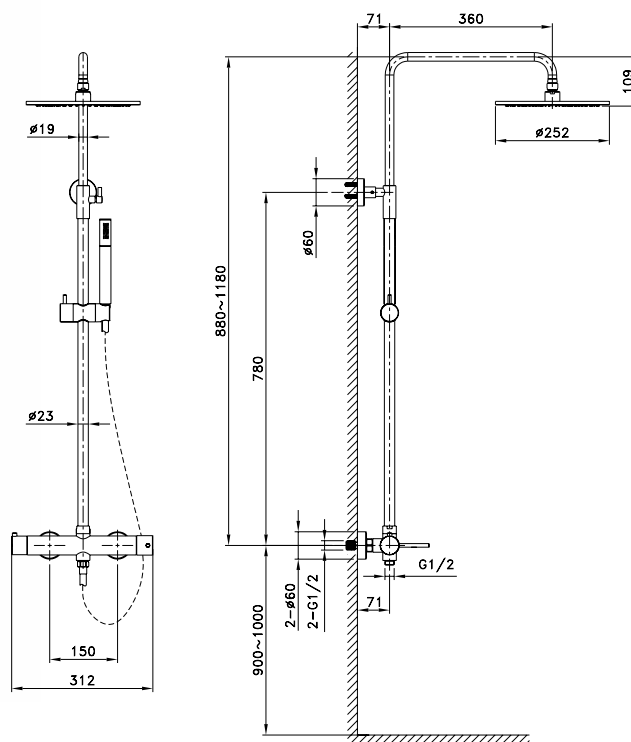

ROUND TITANIO

monocomando

Corpo miscelatore in ottone finitura titanio
Cartuccia sedal 35 mm
Flesso PVC titanio antitorsione
Altezza regolabile
Soffione ultrapiatto inox 250 mm c/anticalcare
Doccia telescopica 87-118 cm
Distributore nel corpo miscelatore

Art. 3098

Doccia a vista

ROUND TITANIO MONOCOMANDO