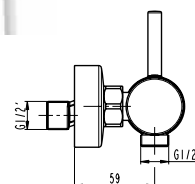

Miscelatore in ottone bianco
Cartuccia ceramica 25 mm
Aeratore Neoperl
Flessibili 3/8" NCE

Miscelatore in ottone bianco
Cartuccia ceramica 25 mm
Aeratore Neoperl
Flessibili 3/8" NCE

Miscelatore in ottone bianco
Cartuccia ceramica 25 mm
Aeratore Neoperl
Flessibili 3/8" NCE

Art. **3171BL**
Miscelatore bidé

3 pcs/box

Corpo miscelatore ottone bianco
Asta telescopica Inox 90/140 cm
Doccetta 3 funzioni
Cartuccia ceramica 35 mm 'cold-start'
Altezza regolabile
Soffione ultrapiatto Inox 250 mm c/anticalcare
Deviatore di flusso incorporato nel miscelatore
Flessibile PVC bianco antitorsione

Corpo miscelatore ottone bianco
Cartuccia ceramica 35 mm
Flessibile PVC bianco antitorsione
Gancio orientabile
Doccetta c/anticalcare

Art. **3173BL**
Miscelatore vasca