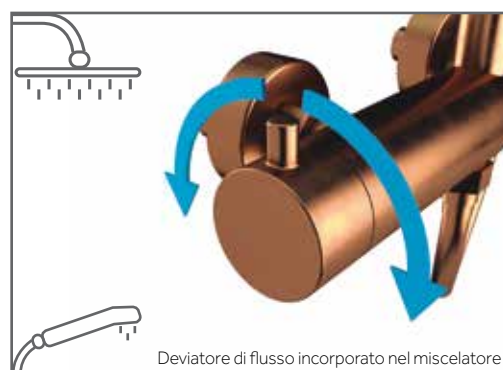

Corpo miscelatore in ottone rame PVD spazzolato
Asta telescopica Inox 90/140 cm
Doccetta 3 funzioni
Cartuccia ceramica 35 mm 'cold-start'
Altezza regolabile
Soffione ultrapiatto Inox 250 mm c/anticalcare
Deviatore di flusso incorporato nel miscelatore
Valvola di non ritorno
Opzione limitatore di **flusso ecologico 8L/min**
Flesso PVC rame antitorsione

Art. **3080CB**

Doccia a vista

INVERTER R RAME MONOCOMANDO

Deviatore di flusso incorporato nel miscelatore