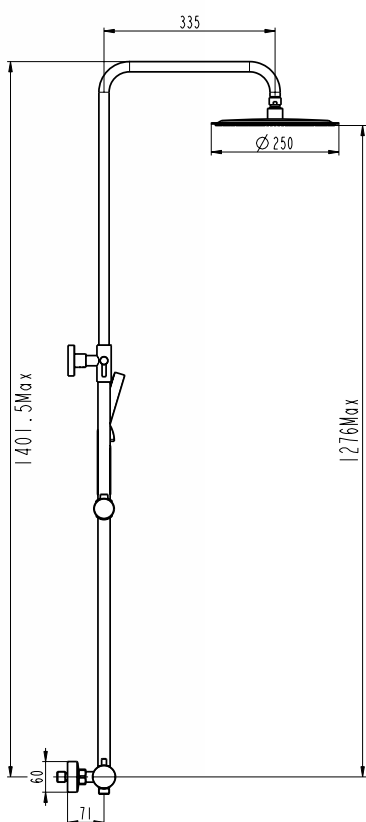

Corpo miscelatore in ottone oro PVD spazzolato
Asta telescopica Inox 90/140 cm
Doccetta 3 funzioni
Cartuccia ceramica 35 mm 'cold-start'
Altezza regolabile
Soffione ultrapiatto Inox 250 mm c/anticalcare
Deviatore di flusso incorporato nel miscelatore
Valvola di non ritorno
Opzione limitatore di **flusso ecologico 8L/min**
Flessibile PVC oro antitorsione

Art. **3080OR**

Doccia a vista

INVERTER R ORO MONOCOMANDO