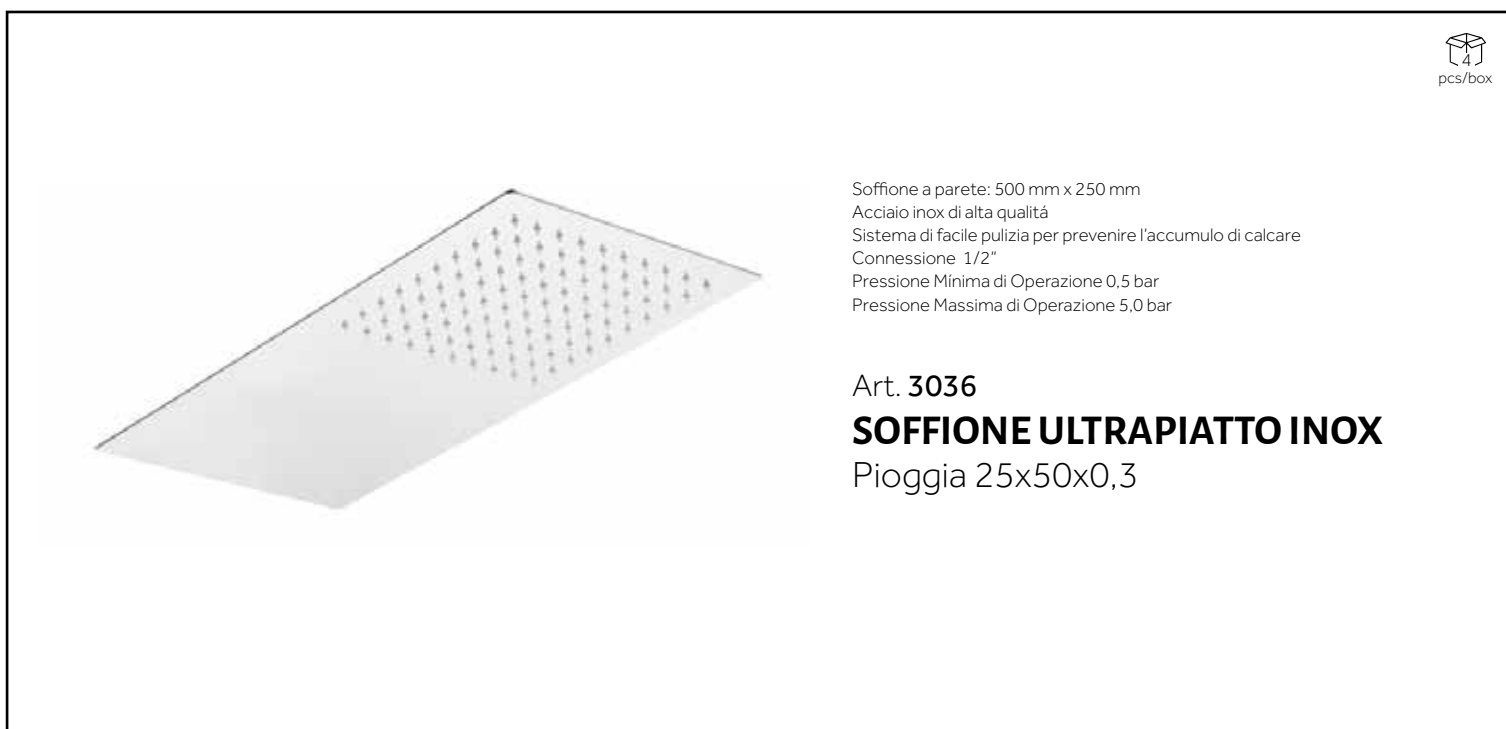

Soffione ultrapiatto Inox **PIOGGIA**

Soffione a parete: 500 mm x 250 mm
Acciaio inox di alta qualità
Sistema di facile pulizia per prevenire l'accumulo di calcare
Connessione 1/2"
Pressione Minima di Operazione 0,5 bar
Pressione Massima di Operazione 5,0 bar

Art. **3036**
SOFFIONE ULTRAPIATTO INOX
Pioggia 25x50x0,3