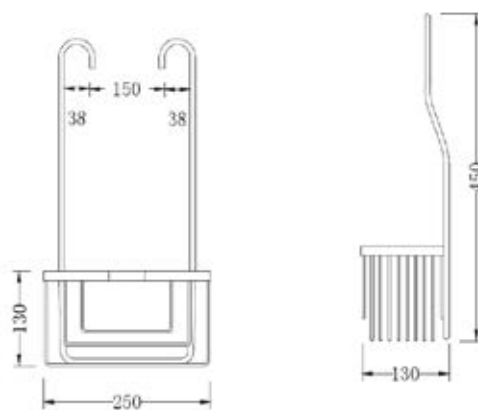

pcs/box

Art. 0393

**CESTA INOX MISCELATORE
DOCCIA**