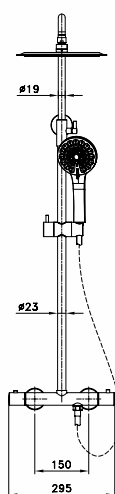

ROUND ELITE NERA

termostatica

HI-TECH

termostatico di ultima generazione

Cartuccia autopulente
Facile smontaggio
Sensor Vernet

Pulsante di sicurezza 38°
Mantiene la temperatura costante
con maggior precisione

EcoStop, risparmio fino al 40%

Sistema antiscottatura

Corpo miscelatore ottone nero opaco
Doccetta 3 funzioni c/anticalcare
Flessibile PVC nero antitorsione
Altezza regolabile
Soffione ultrapiatto inox nero 250 mm c/antical
Cartuccia termostatico sensor Vernet
Doccia telescopica 87-118 cm

Art. 3097

Doccia a vista

ROUND NERA TERMOSTATICA

OPZIONE

Art. 0603N
PROLUNGA
+ 26cm