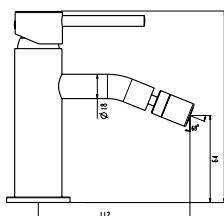

Miscelatore in ottone bianco
Cartuccia ceramica 25 mm
Aeratore Neoperl
Flessibili 3/8" NCE

Miscelatore in ottone bianco
Cartuccia ceramica 25 mm
Aeratore Neoperl
Flessibili 3/8" NCE

Miscelatore in ottone bianco
Cartuccia ceramica 25 mm
Aeratore Neoperl
Flessibili 3/8" NCE

Art. **3171BL**
Miscelatore bidé

3 pcs/box

Corpo miscelatore ottone bianco
Asta telescopica Inox 90/140 cm
Doccetta 3 funzioni
Cartuccia ceramica 35 mm 'cold-start'
Altezza regolabile
Soffione ultrapiatto Inox 250 mm c/anticalcare
Deviatore di flusso incorporato nel miscelatore
Flessibile PVC bianco antitorsione

Corpo miscelatore ottone bianco
Cartuccia ceramica 35 mm
Flessibile PVC bianco antitorsione
Gancio orientabile
Doccetta c/anticalcare

Art. **3173BL**
Miscelatore vasca