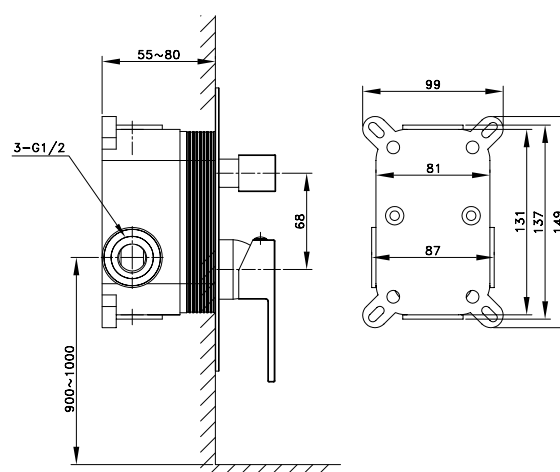

MISCELATORE INCASSO MONOCOMANDO ORION CROMO

Corpo miscelatore in ottone cromato
Box di registrazione
Cartuccia ceramica 35 mm sedal
Flesso antitorsione PVC cromo
Piastra 20x12 cm

Art. **3088**

Set da incasso 2 funzioni

ORION CROMO C/KIT DOCCIA

COMPLETO

Kit incasso + braccio a parete + soffione 25

Art. **3088 + 3024 + 3058**