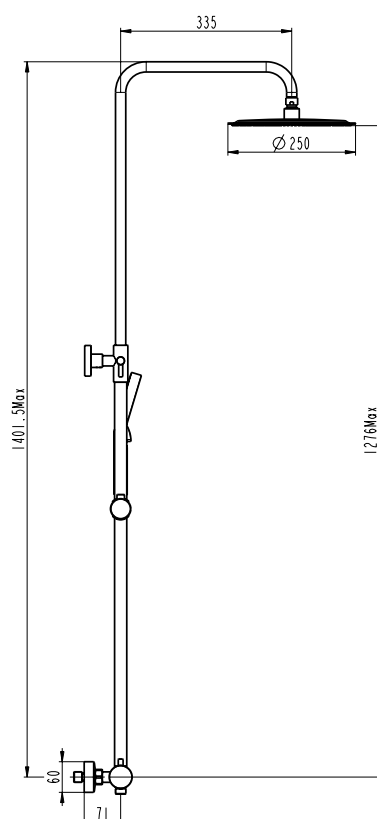

INVERTER R BIANCA

monocomando

pcs/box

Corpo miscelatore ottone bianco
Asta telescopica Inox 90/140 cm
Doccetta 3 funzioni
Cartuccia ceramica 35 mm 'cold-start'
Altezza regolabile
Soffione ultrapiatto Inox bianco 250 mm c/anticalcare
Deviatore di flusso incorporato nel miscelatore
Valvola di non ritorno
Opzione limitatore di **flusso ecologico 8L/min**
Flessibile PVC bianco antitorsione

Art. **3080BL**

Doccia a vista

INVERTER R BIANCA MONOCOMANDO