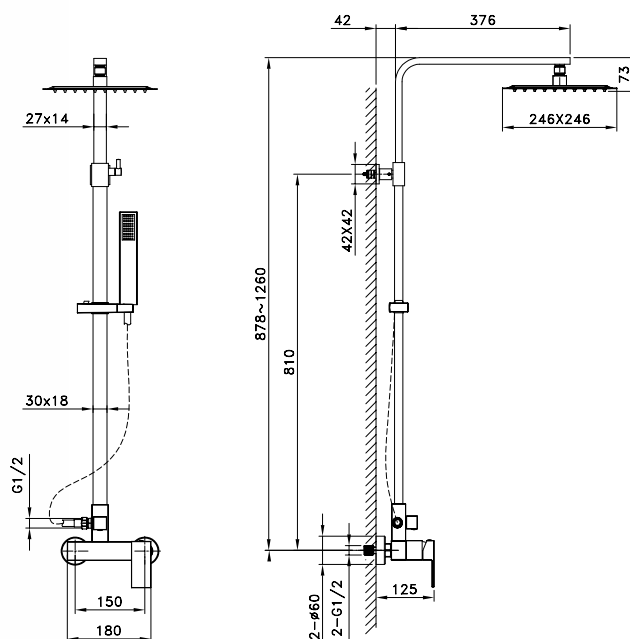

QUADRA

monocomando

pcs/box

Corpo miscelatore ottone cromato
Soffione Inox quadrato ultrapiatto 25x25 cm con anticalcare
Asta doccia 3x1,5 cm telescopica (88,5 - 124 cm)
Supporto doccetta regolabile in altezza
Flesso PVC silver antitorsione
Cartuccia 40 mmØ sedal CE

Art. 3013

Doccia a vista

QUADRA MONOCOMANDO