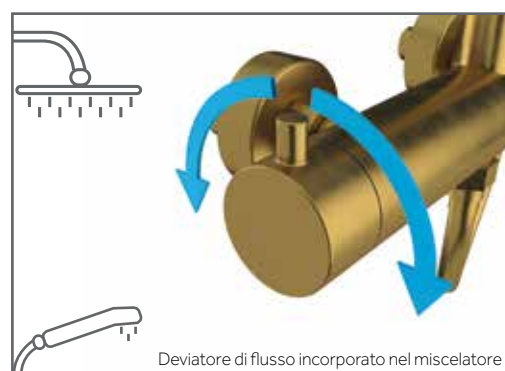

Corpo miscelatore in ottone oro PVD spazzolato
Asta telescopica Inox 90/140 cm
Doccetta 3 funzioni
Cartuccia ceramica 35 mm 'cold-start'
Altezza regolabile
Soffione ultrapiatto Inox 250 mm c/anticalcare
Deviatore di flusso incorporato nel miscelatore
Valvola di non ritorno
Opzione limitatore di **flusso ecologico 8L/min**
Flessibile PVC oro antitorsione

Art. **3080OR**

Doccia a vista

INVERTER R ORO MONOCOMANDO