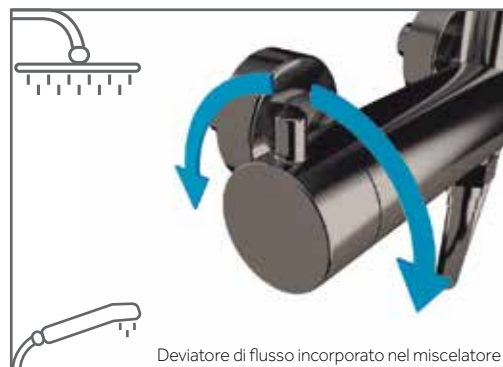

Corpo miscelatore in ottone finitura titanio
Asta telescopica Inox 90/140 cm
Doccetta 3 funzioni c/anticalcare
Cartuccia ceramica 35 mm 'cold-start'
Altezza regolabile
Soffione ultrapiatto Inox 250 mm c/anticalcare
Deviatore di flusso incorporato nel miscelatore
Valvola di non ritorno
Opzione limitatore di **flusso ecologico 8L/min**
Flessibile PVC titanio antitorsione

Art. **3080T**

Doccia a vista

**INVERTER R TITANIO
MONOCOMANDO**

Deviatore di flusso incorporato nel miscelatore