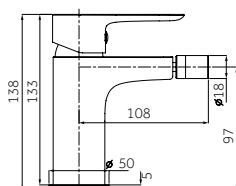

CASSIO

Titanio PVD

SERIE PREMIUM IOΦ

pcs/box

Miscelatore in ottone finitura titanio PVD
Cartuccia ceramica 35 mm
Aeratore Neoperl
Flessibili 3/8" NCE

Art. 3105
Miscelatore lavabo

pcs/box

Miscelatore in ottone finitura titanio PVD
Cartuccia ceramica 35 mm
Aeratore Neoperl
Flessibili 3/8" NCE

Art. 3103
Miscelatore canna alta

pcs/box

Corpo vasca in ottone finitura titanio PVD
Cartuccia ceramica 35 mm
Flessò PVC titanio antitorsione
Gancio orientabile
Mango latón c/antical

Art. 3107
Miscelatore vasca

pcs/box

Miscelatore in ottone finitura titanio PVD
Cartuccia ceramica 35 mm
Aeratore Neoperl
Flessibili 3/8" NCE

Art. 3106
Miscelatore bidé

pcs/box

Corpo miscelatore in ottone finitura titanio PVD
Cartuccia ceramica 35 mm
Flessò PVC titanio antitorsione
Gancio orientabile
Mango latón c/antical

Art. 3108
Miscelatore esterno doccia

CASSIO