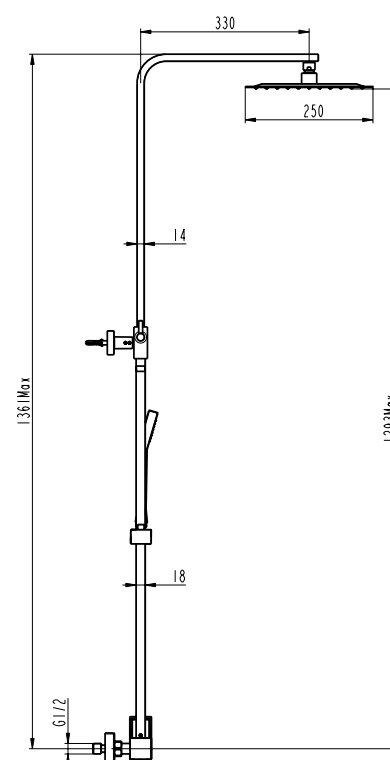

INVERTER C TITANIO

monocomando

3
pcs/box

Corpo miscelatore in ottone finitura titanio
Asta telescopica Inox 84-136 cm
Cartuccia ceramica 35 mm 'cold-start'
Altezza regolabile
Soffione ultrapiatto Inox 250 mm c/anticalcare
Deviatore di flusso incorporato nel miscelatore
Valvola di non ritorno
Opzione limitatore di **flusso ecologico 8L/min**
Flessibile PVC titanio antitorsione

Art. **3081T**

Doccia a vista

INVERTER C TITANIO
MONOCOMANDO