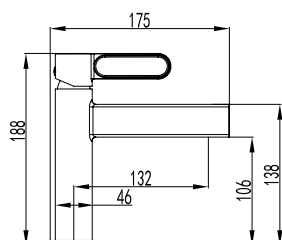

DIOR

Titanio PVD

SERIE PREMIUM IOΦ

6 pcs/box

Miscelatore in ottone finitura titanio PVD
Cartuccia ceramica 25 mm
Aeratore cascata
Flessibili 3/8" NCE

Art. 3130
Miscelatore lavabo

4 pcs/box