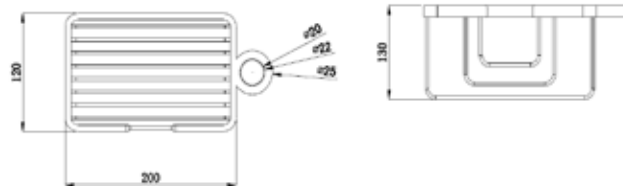

pcs/box

Art. 0392

**CESTA INOX COLONNA
DOCCIA**