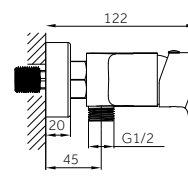

Corpo miscelatore in ottone finitura titanio PVD
Cartuccia ceramica 35 mm
Flessò PVC titanio antitorsione
Gancio orientabile
Mango latón c/antical

Art. 3108
Miscelatore esterno doccia