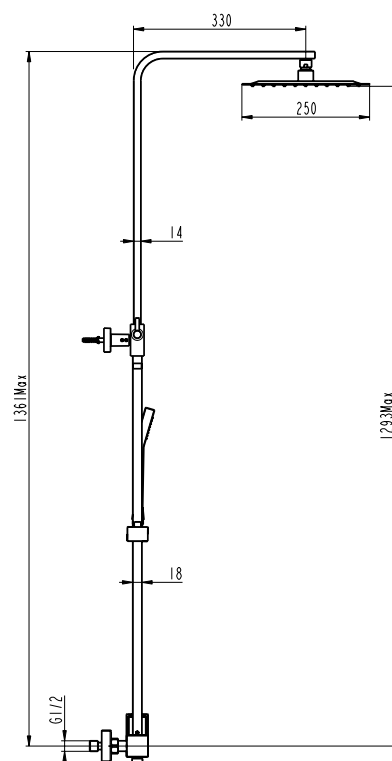

INVERTER R RAME PVD monocomando

3
pcs/box

Corpo miscelatore in ottone rame PVD spazzolato
Asta telescopica Inox 90/140 cm
Doccetta 3 funzioni
Cartuccia ceramica 35 mm 'cold-start'
Altezza regolabile
Soffione ultrapiatto Inox 250 mm c/anticalcare
Deviatore di flusso incorporato nel miscelatore
Valvola di non ritorno
Opzione limitatore di **flusso ecologico 8L/min**
Flesso PVC rame antitorsione

Art. **3080CB**

Doccia a vista

INVERTER R RAME MONOCOMANDO