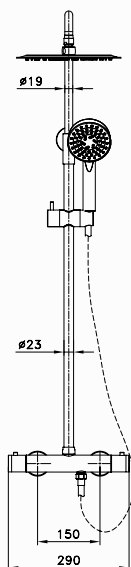

ROUND ELITE

termostatica

Miscelatore ottone cromato
Soffione rotondo Inox ultrapiatto Ø25 cm con anticalcare
Asta telescopica (87-118 cm)
Supporto doccetta regolabile in altezza
Flesso PVC silver antitorsione
Cartuccia termostatico 40 mmØ sensor Vernet
Doccetta 3 funzioni c/anticalcare

Art. 3014
Doccia a vista
ROUND TERMOSTATICA

HI-TECH

termostatico di ultima generazione

Cartuccia autopulente
Facile smontaggio
Sensor Vernet

Pulsante di sicurezza 38°
Mantiene la temperatura costante
con maggior precisione

EcoStop, risparmio fino al 40%

Sistema anticottatura

OPZIONE

Art. 0603
PROLUNGA
+ 26 cm