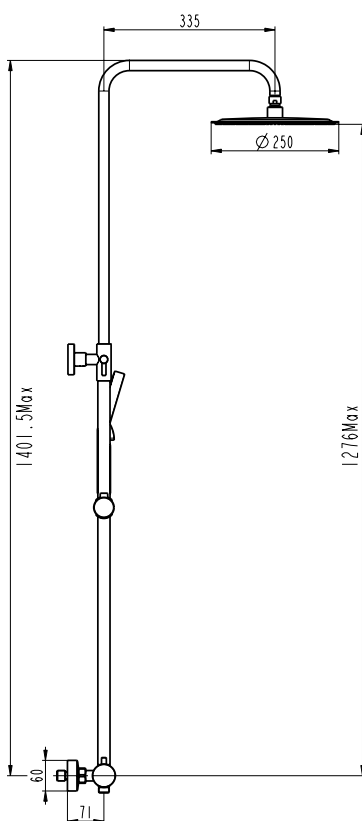

Art. 3080

Doccia a vista

INVERTER R MONOCOMANDO

Deviatore di flusso incorporato nel miscelatore

OPZIONE

Art. 0604
PROLUNGA
+ 20cm

OPZIONE

Art. 0608
ADATTATORE
VASCA