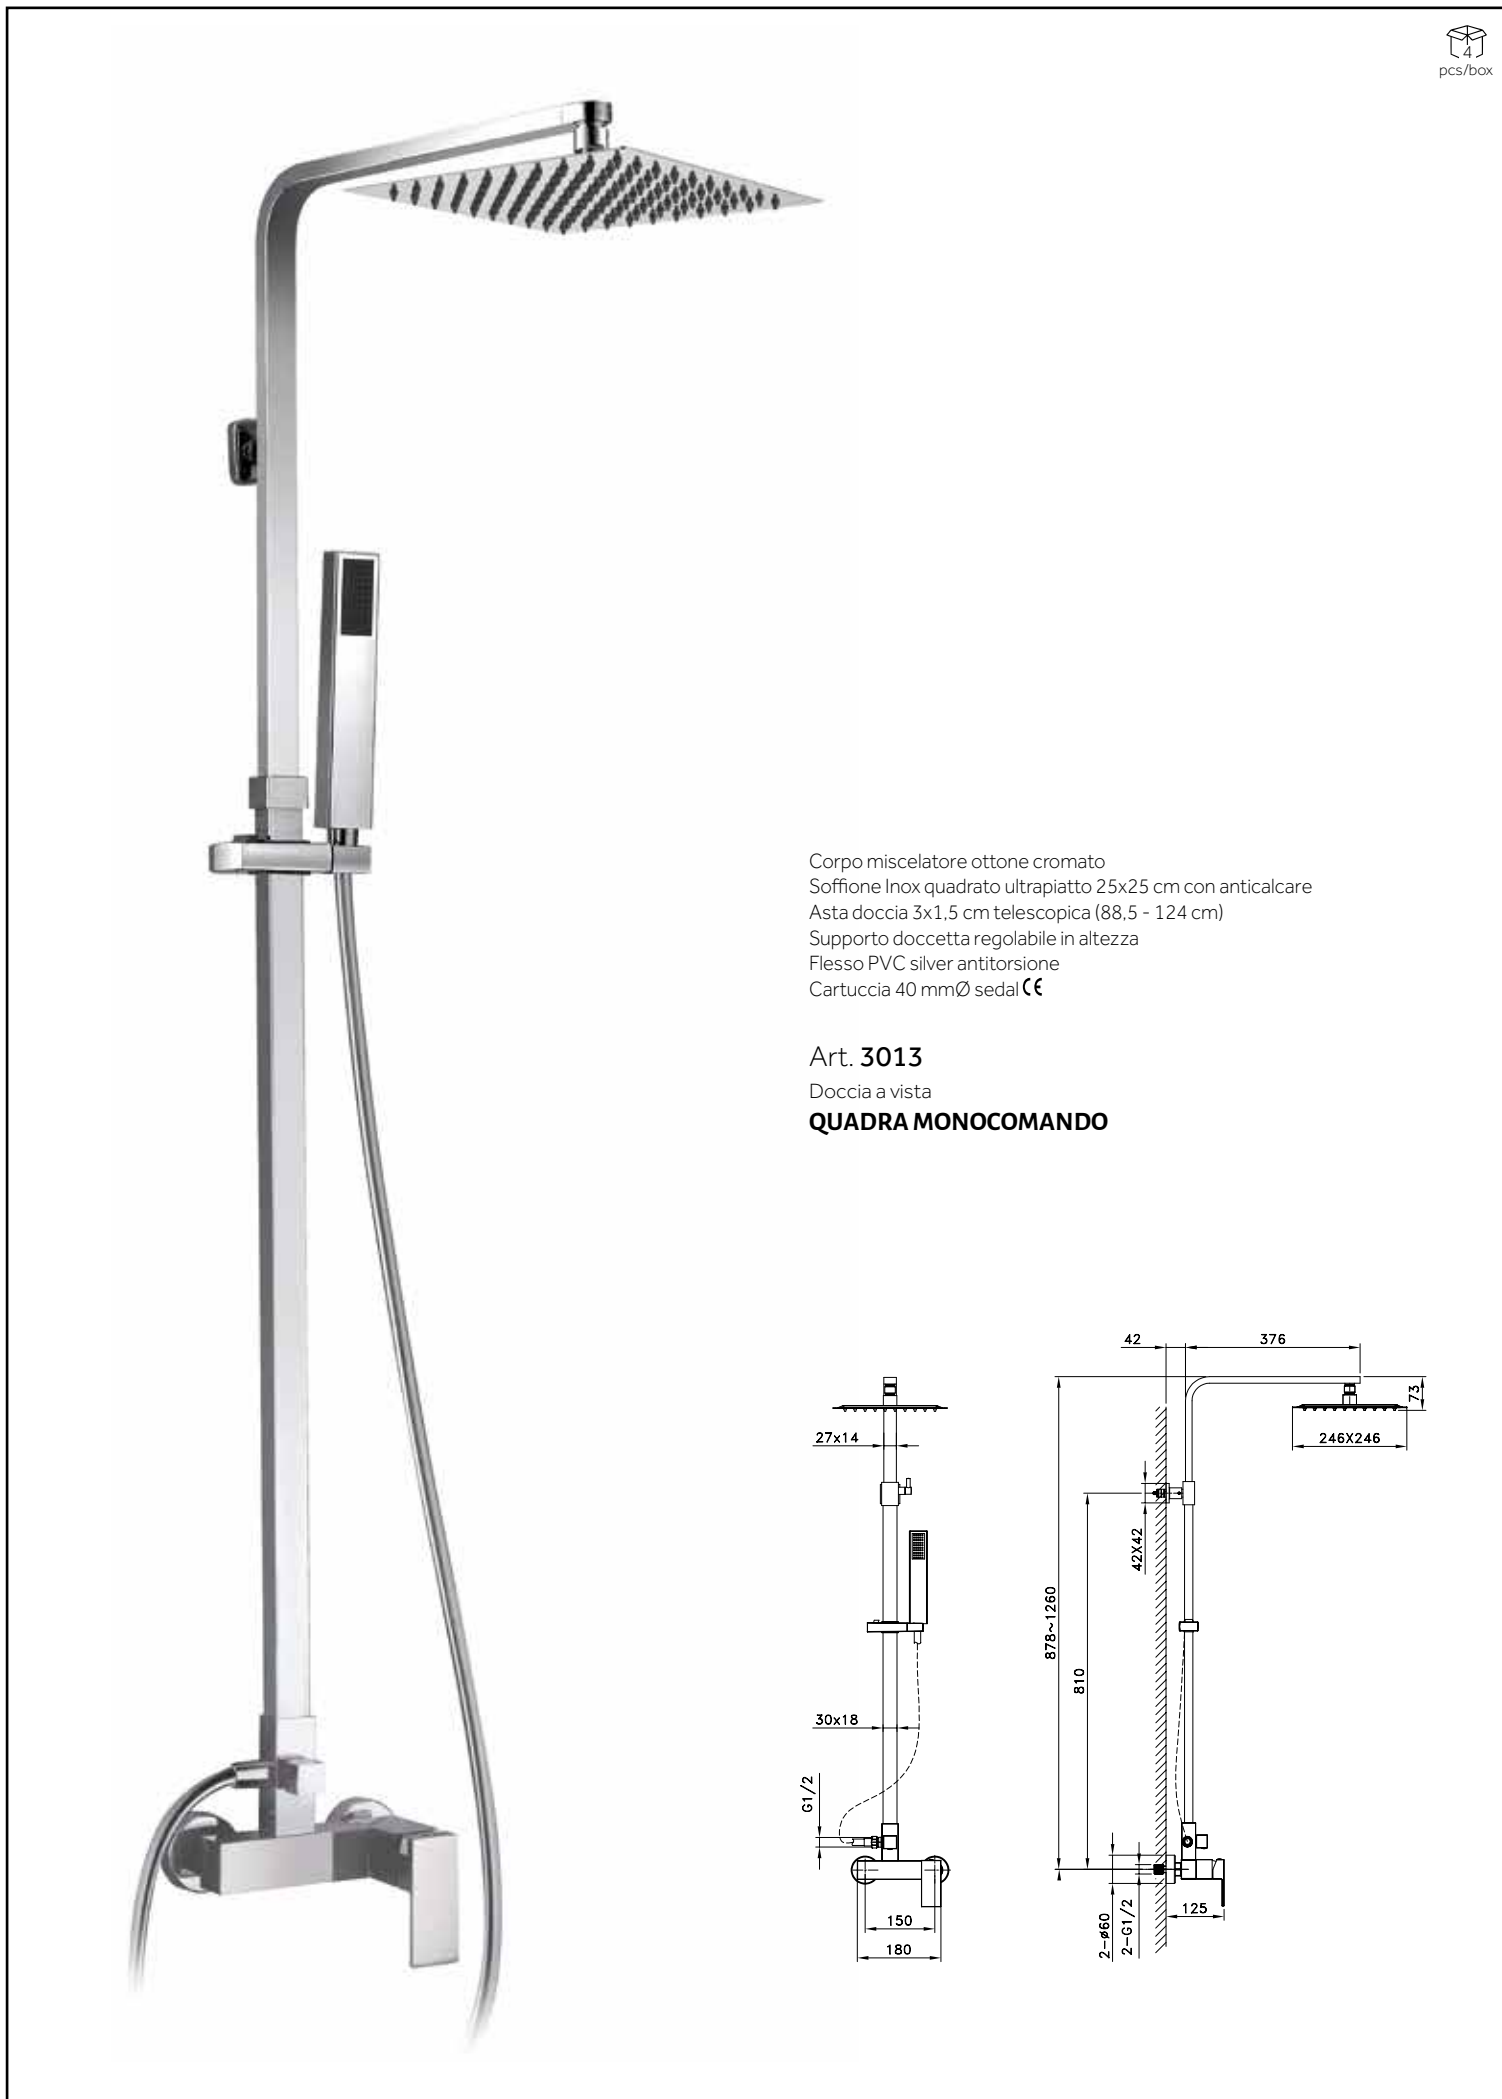

QUADRA

monocomando

pcs/box

Corpo miscelatore ottone cromato
Soffione Inox quadrato ultrapiatto 25x25 cm con anticalcare
Asta doccia 3x1,5 cm telescopica (88,5 - 124 cm)
Supporto doccetta regolabile in altezza
Flesso PVC silver antitorsione
Cartuccia 40 mmØ sedal CE