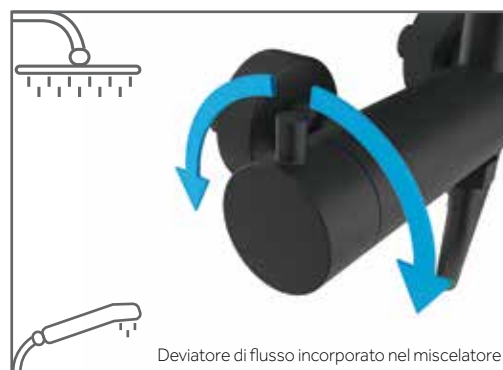

Art. **3135**

Doccia a vista

INVERTER R NERA MONOCOMANDO

Deviatore di flusso incorporato nel miscelatore

OPZIONE

Art. **0605**
PROLUNGA
 + 20cm

OPZIONE

Art. **0608NG**
ADATTATORE
VASCA