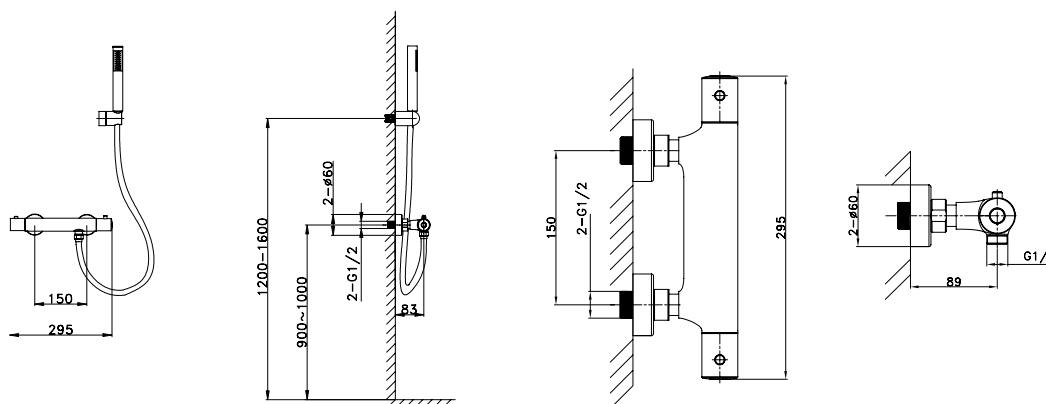

ROUND TERMOSTATICO NERO

*Opzione barra doccia, pag. 208 art. 0395

*Opzione barra doccia, pag. 208 art. 0395NG