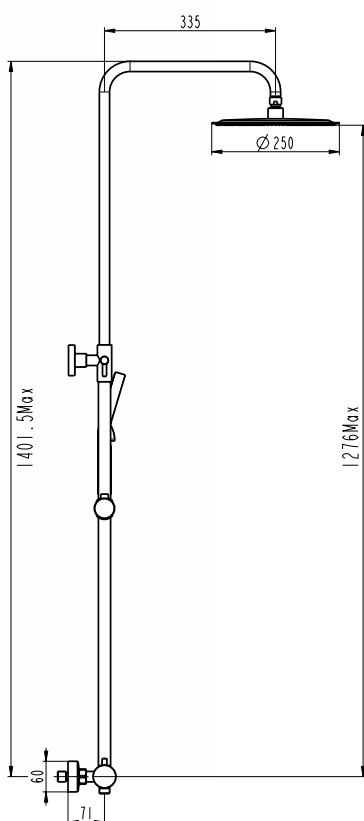

Art. **3135**

Doccia a vista

INVERTER R NERA MONOCOMANDO

Deviatore di flusso incorporato nel miscelatore

OPZIONE

Art. **0605**
PROLUNGA
 + 20cm

OPZIONE

Art. **0608NG**
ADATTATORE
VASCA