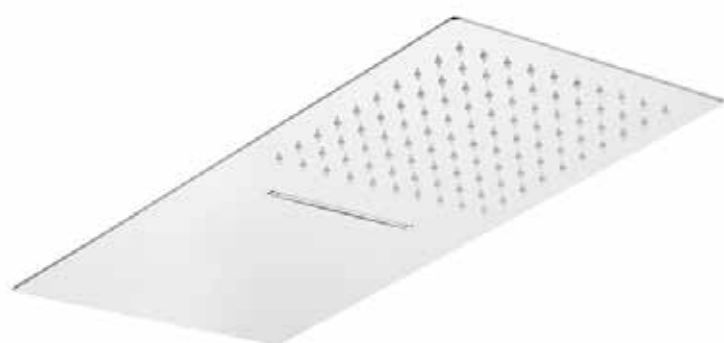

Soffione a parete: 500 mm x 250 mm
Acciaio inox di alta qualità
Sistema di facile pulizia per prevenire l'accumulo di calcare
Connessione 1/2"
Pressione Minima di Operazione 0,5 bar
Pressione Massima di Operazione 5,0 bar

[(necessario un miscelatore incasso a 3 vie)](#)

Art. **3035**

SOFFIONE ULTRAPIATTO INOX

Cascata + Piovra 25x50x0,3