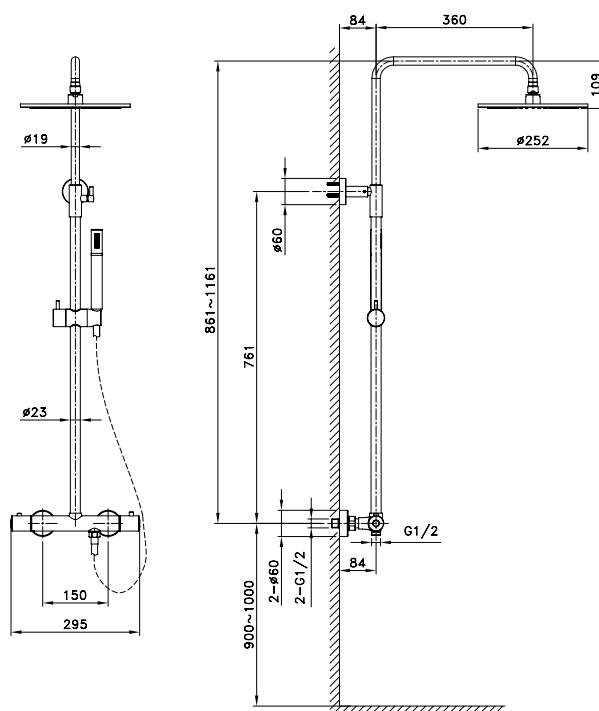

Art. 3099

Doccia a vista

ROUND TITANIO TERMOSTATICA

CASSIO

monocomando

Corpo miscelatore ottone cromato
Asta telescopica Inox 90-133 cm
Cartuccia ceramica sedal 35 mm
Doccetta 3 funzioni c/anticalcare
Doppio flesso ricoperto estensibile
Altezza regolabile
Soffione ultrapiatto inox 200 mm c/anticalcare