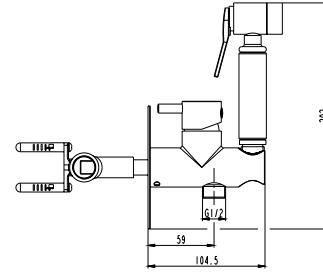

pcs/box

Cartuccia monocomando 25 mm
Flessibile PVC oro antitorsione 1 m
Diffusore in metallo

Art. 0390OR
**SET BIDET DA INCASSO
ORO PVD SPAZZOLATO
ROUND**

Cartuccia monocomando 25 mm
Flesso antitorsione PVC titanio 1 m
Diffusore in metallo

Art. 0390T
**SET BIDET DA INCASSO TITANIO
ROUND**

Cartuccia monocomando 25 mm
Flesso antitorsione PVC rame 1 m
Diffusore in metallo

Art. 0390CB
**SET BIDET DA INCASSO RAME PVD
SPAZZOLATO ROUND**