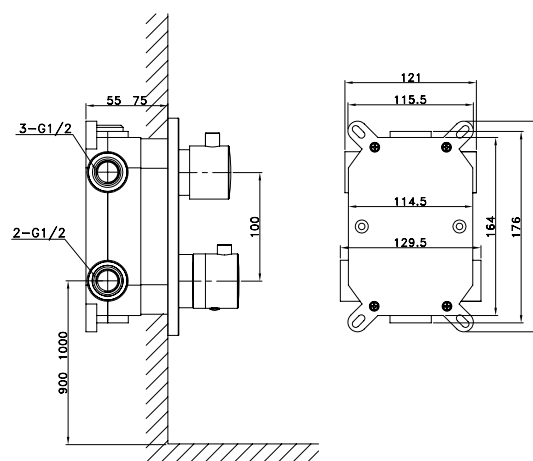

MISCELATORE INCASSO TERMOSTATICO ROUND NERO

Corpo miscelatore ottone nero opaco
Box di registrazione
Cartuccia termostatico con sensor Vernet
Flesso antitorzione PVC nero
Doccetta 3 funzioni c/anticalcare
Piastra Ø20 cm

Art. **3083**

Set da incasso 2/3 funzioni

ROUND NERO C/KIT DOCCIA

COMPLETO

Kit incasso + braccio a parete + soffione 25
Art. **3083 + 3161 + 3155**

*Altri bracci e soffioni vedi pag. 199/201