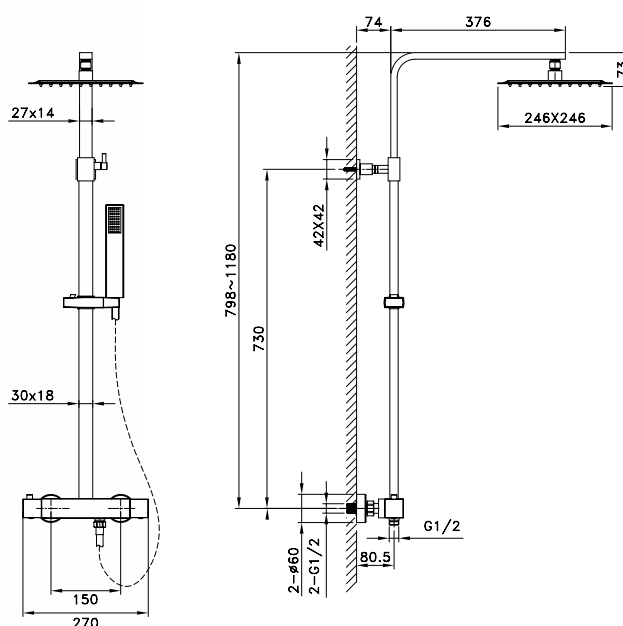

Art. 3012

Doccia a vista

QUADRA TERMOSTATICA

ROUND

monocomando

Miscelatore ottone cromato con cartuccia 40 mm Ø sedal CE
Soffione rotondo Inox ultrapiatto $\text{Ø}25$ cm con anticalcare
Asta doccia telescopica (87-118 cm)
Supporto doccetta regolabile in altezza
Flesso PVC silver antitorsione
Doccetta 3 funzioni c/anticalcare
Distributore nel corpo miscelatore