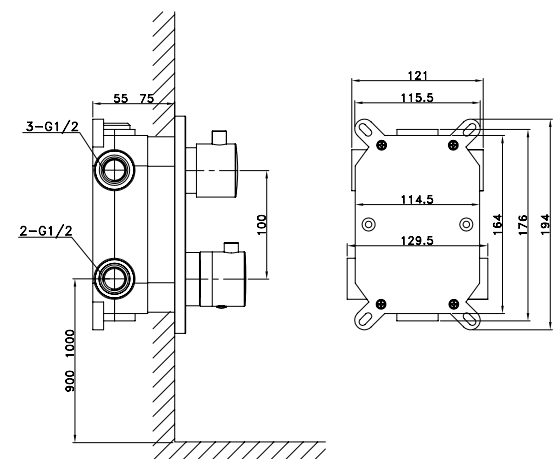

MISCELATORE INCASSO TERMOSTATICO ROUND CROMO

Corpo miscelatore in ottone cromato
Box di registrazione
Cartuccia termostatico con sensor Vernet
Flesso antitorsione PVC cromo
Doccetta 3 funzioni c/anticalcare
Piastra Ø20 cm

Art. 3082
Set da incasso 2/3 funzioni
ROUND CROMO C/KIT DOCCIA

COMPLETO
Kit incasso + braccio a parete + soffione 25
Art. 3082 + 3025 + 3059

*Altri bracci e soffioni vedi pag. 198/200