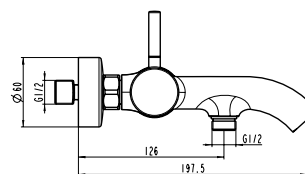

Art. **3174BL**
Miscelatore esterno doccia