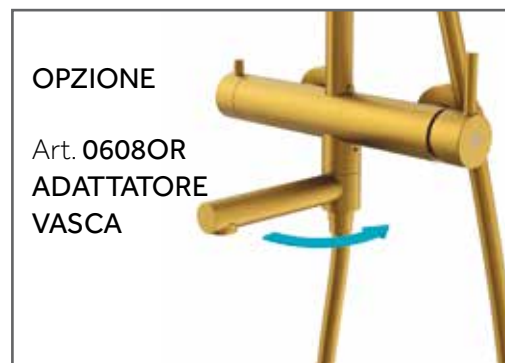

Corpo miscelatore in ottone oro PVD spazzolato
Asta telescopica Inox 90/140 cm
Doccetta 3 funzioni
Cartuccia ceramica 35 mm 'cold-start'
Altezza regolabile
Soffione ultrapiatto Inox 250 mm c/anticalcare
Deviatore di flusso incorporato nel miscelatore
Valvola di non ritorno
Opzione limitatore di **flusso ecologico 8L/min**
Flessibile PVC oro antitorsione

Art. **3080OR**

Doccia a vista

INVERTER R ORO MONOCOMANDO