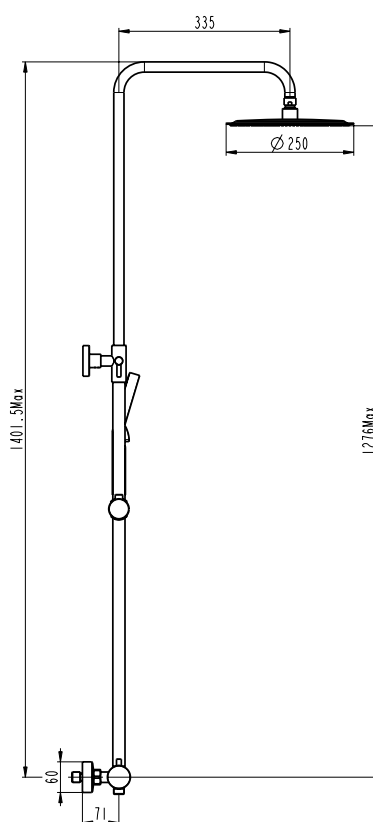

INVERTER R TITANIO

monocomando

Corpo miscelatore in ottone finitura titanio
Asta telescopica Inox 90/140 cm
Doccetta 3 funzioni c/anticalcare
Cartuccia ceramica 35 mm 'cold-start'
Altezza regolabile
Soffione ultrapiatto Inox 250 mm c/anticalcare
Deviatore di flusso incorporato nel miscelatore
Valvola di non ritorno
Opzione limitatore di **flusso ecologico 8L/min**
Flessibile PVC titanio antitorsione

Art. **3080T**

Doccia a vista

**INVERTER R TITANIO
MONOCOMANDO**