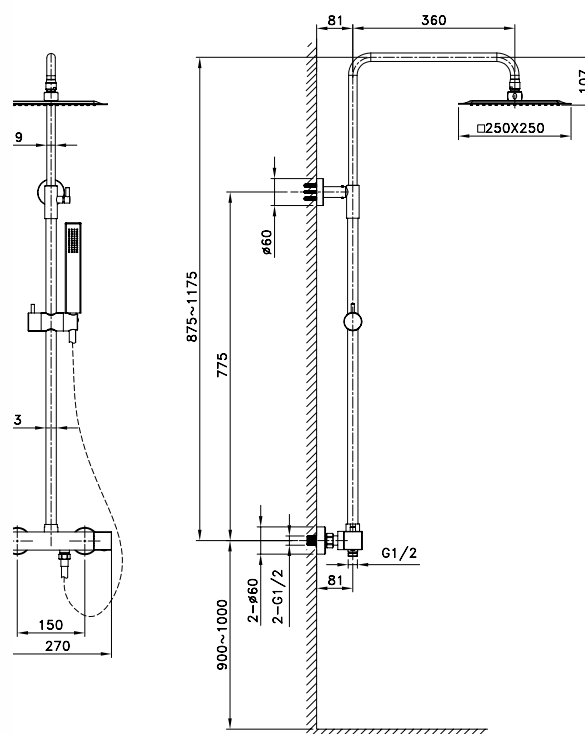

Art. 3095

Doccia a vista

QUADRA NERA TERMOSTATICA

ROUND ELITE NERA

termostatica

HI-TECH

termostatico di ultima generazione

Cartuccia autopulente
Facile smontaggio
Sensor Vernet