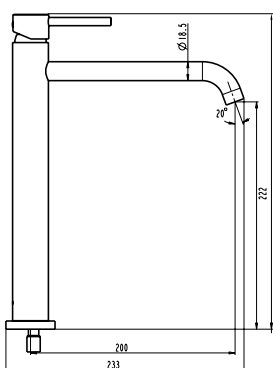

Miscelatore in ottone bianco
Cartuccia ceramica 25 mm
Aeratore Neoperl
Flessibili 3/8" NCE

Art. **3172BL**
Miscelatore canna alta