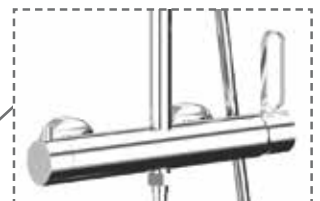

Art. 3080+3302
INVERTER R CROMO
+ LEVA DIOR