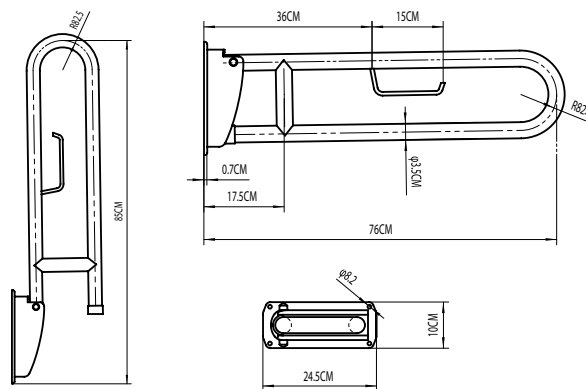

ACCESSORI PER MOBILITÀ RIDOTTA

Sedile pieghevole in abs con struttura di alluminio e supporto di acciaio inox

Art. **3030**
SEDILE PIEGHEVOLE
33,8x34,8x50cm

Plegado automático
Hasta 160kg

Art. **3034**
BARRA DI APPOGGIO ABBATTIBILE ACCIAIO INOX 304 MULTIFUNZIONE
Ø35x760x1,2mm

BARRE DI APPOGGIO ACCIAIO INOX 304

MISURE	Art.	
Ø25x300x0.8 mm	3031	
Ø25x450x0.8 mm	3032	
Ø25x600x0.8 mm	3033	

COMPLEMENTI