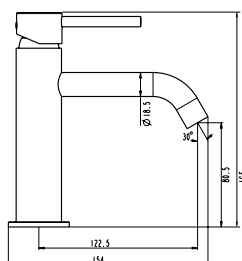

Art. **3170BL**
Miscelatore lavabo