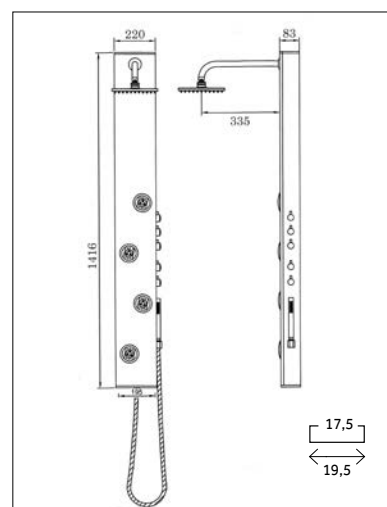

TECNICO SUDERLAND

CARATTERISTICHE COLONNE SUDERLAND

- Corpo acciaio inox 304 da 1.2 mm di spessore
- Soffione 30x30 ultrapiatto
- Copertura inferiore e superiore sigillata
- Cartuccia sedal (CE)
- Doccetta ottone
- Flessibile acciaio inox doppia copertura
- 3 funzioni idromassaggio
- Controllo indipendente per 3 funzioni
- Anticalcari trasparenti
- 4 getti con 3 funzioni di idromassaggio