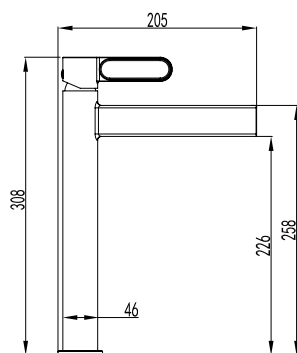

DIOR

Titanio PVD

SERIE PREMIUM IOΦ

6 pcs/box

Miscelatore in ottone finitura titanio PVD
Cartuccia ceramica 25 mm
Aeratore cascata
Flessibili 3/8" NCE

Art. 3130
Miscelatore lavabo

4 pcs/box

Miscelatore in ottone finitura titanio PVD
Cartuccia ceramica 25 mm
Aeratore cascata
Flessibili 3/8" NCE

Art. 3131
Miscelatore canna alta

6 pcs/box

Corpo vasca in ottone finitura titanio PVD
Cartuccia ceramica 35 mm
Doppio flesso ricoperto estensibile
Gancio orientabile
Doccetta 3 funzioni c/anticalcare

Art. 3133
Miscelatore vasca

8 pcs/box

Miscelatore in ottone finitura titanio PVD
Cartuccia ceramica 25 mm
Flessibili 3/8" NCE

Art. 3132
Miscelatore bidé

6 pcs/box

Miscelatore in ottone finitura titanio PVD
Cartuccia ceramica 35 mm
Doppio flesso ricoperto estensibile
Gancio orientabile
Doccetta 3 funzioni c/anticalcare

Art. 3134
Miscelatore esterno doccia

DIOR