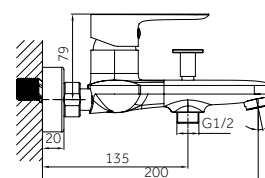

Corpo vasca in ottone finitura titanio PVD
Cartuccia ceramica 35 mm
Flessò PVC titanio antitorsione
Gancio orientabile
Mango latón c/antical

Art. 3107
Miscelatore vasca