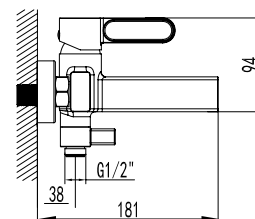

Corpo vasca in ottone finitura titanio PVD
Cartuccia ceramica 35 mm
Doppio flesso ricoperto estensibile
Gancio orientabile
Doccetta 3 funzioni c/anticalcare

Art. 3133
Miscelatore vasca