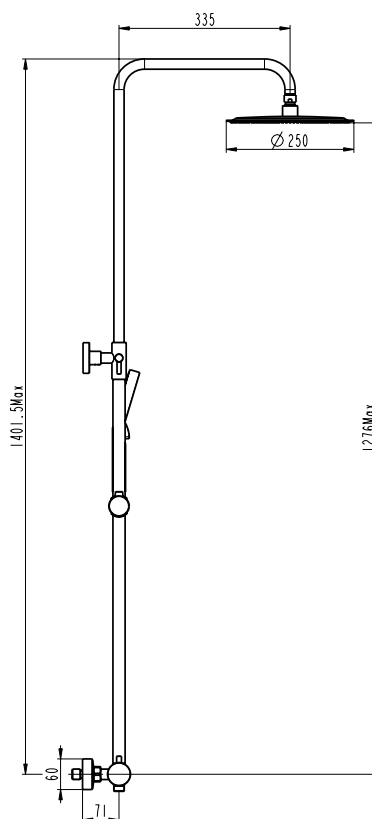

Corpo miscelatore in ottone nichel PVD spazzolato
Asta telescopica Inox 90/140 cm
Doccetta 3 funzioni
Cartuccia ceramica 35 mm 'cold-start'
Altezza regolabile
Soffione ultrapiatto Inox 250 mm c/anticalcare
Deviatore di flusso incorporato nel miscelatore
Valvola di non ritorno
Opzione limitatore di **flusso ecologico 8L/min**
Flessibile PVC nichel antitorsione

Art. **3080NK**

Doccia a vista

INVERTER R NICHEL MONOCOMANDO