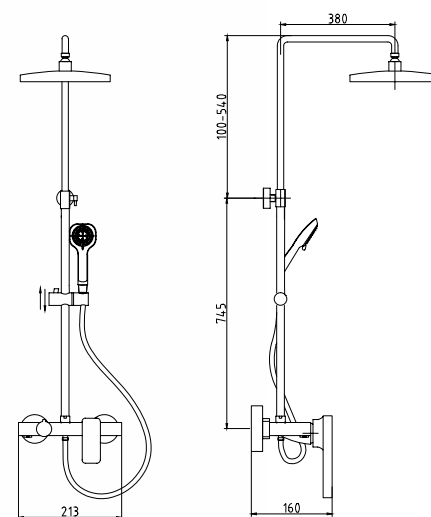

CASSIO

monocomando

Corpo miscelatore ottone cromato
Asta telescopica Inox 90-133 cm
Cartuccia ceramica sedal 35 mm
Doccetta 3 funzioni c/anticalcare
Doppio flesso ricoperto estensibile
Altezza regolabile
Soffione ultrapiatto inox 200 mm c/anticalcare

Art. **3038**
Doccia a vista
CASSIO CROMO

Corpo miscelatore ottone bicolor
Asta telescopica Inox 90-133 cm
Cartuccia ceramica sedal 35 mm
Doccetta 3 posizioni bicolore c/anticalcare
Doppio flesso ricoperto estensibile
Altezza regolabile
Soffione bicolore con sistema anticalcare

Art. **3039**
Doccia a vista
CASSIO BIANCO/CROMO