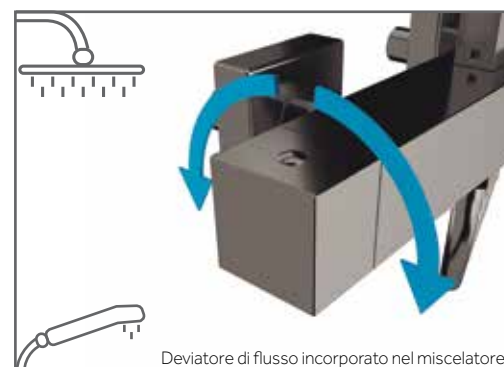

Corpo miscelatore in ottone finitura titanio
Asta telescopica Inox 84-136 cm
Cartuccia ceramica 35 mm 'cold-start'
Altezza regolabile
Soffione ultrapiatto Inox 250 mm c/anticalcare
Deviatore di flusso incorporato nel miscelatore
Valvola di non ritorno
Opzione limitatore di **flusso ecologico 8L/min**
Flessibile PVC titanio antitorsione

Art. **3081T**

Doccia a vista

INVERTER C TITANIO
MONOCOMANDO

Deviatore di flusso incorporato nel miscelatore