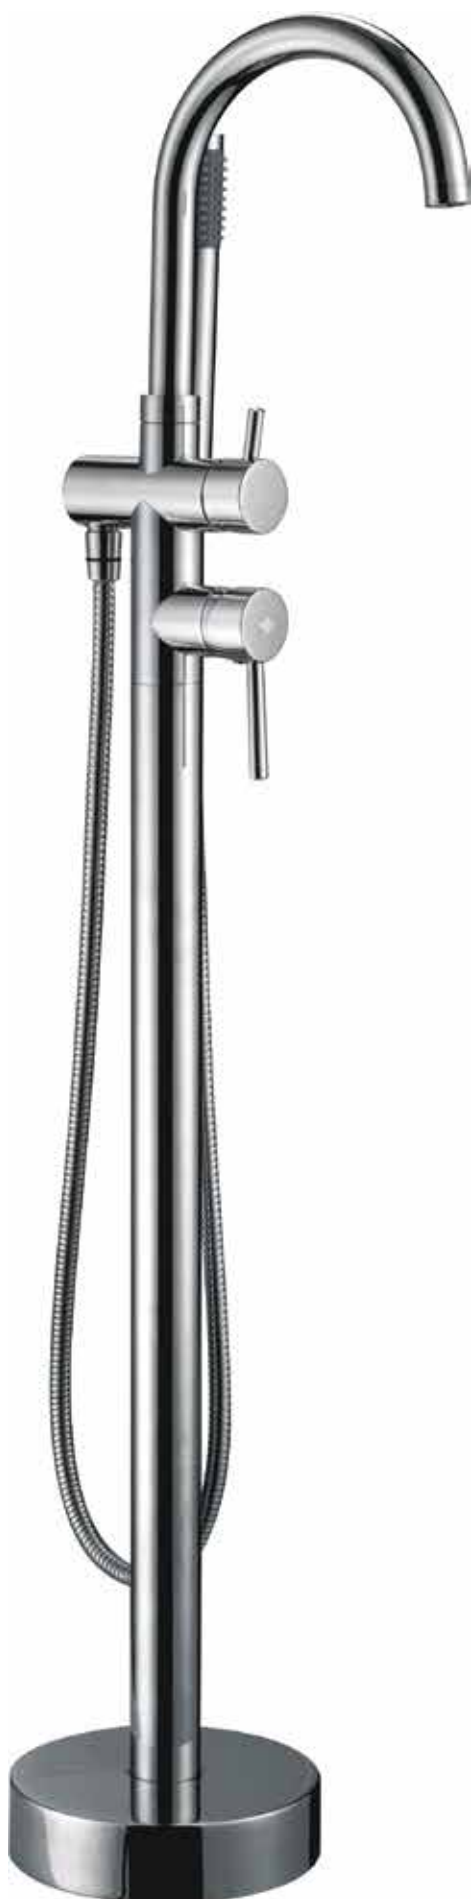

MISCELATORE VASCA A PAVIMENTO

ROUND MONOCOMANDO CROMO pg 219

ORION MONOCOMANDO CROMO pg 221

ROUND MONOCOMANDO NERA pg 223

2
pcs/box

Corpo miscelatore in ottone cromato
 Cartuccia ceramica 40 mm
 Flesso Inox
 Scatola ispezionabile a pavimento
 Kit doccia