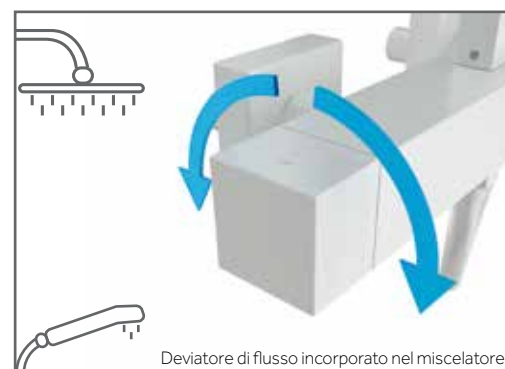

Corpo miscelatore ottone bianco
Asta telescopica Inox 84-136 cm
Cartuccia ceramica 35 mm 'cold-start'
Altezza regolabile
Soffione ultrapiatto Inox bianco 250 mm c/anticalcare
Deviatore di flusso incorporato nel miscelatore
Valvola di non ritorno
Opzione limitatore di **flusso ecologico 8L/min**
Flessibile PVC bianco antitorsione

Art. 3081BL

Doccia a vista

INVERTER C BIANCA MONOCOMANDO

Deviatore di flusso incorporato nel miscelatore