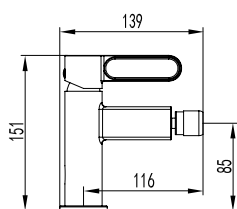

DIOR

Titanio PVD

SERIE PREMIUM IOΦ

6 pcs/box

Miscelatore in ottone finitura titanio PVD
Cartuccia ceramica 25 mm
Aeratore cascata
Flessibili 3/8" NCE

Art. 3130
Miscelatore lavabo

4 pcs/box

Miscelatore in ottone finitura titanio PVD
Cartuccia ceramica 25 mm
Aeratore cascata
Flessibili 3/8" NCE

Art. 3131
Miscelatore canna alta

6 pcs/box

Corpo vasca in ottone finitura titanio PVD
Cartuccia ceramica 35 mm
Doppio flesso ricoperto estensibile
Gancio orientabile
Doccetta 3 funzioni c/anticalcare

Art. 3133
Miscelatore vasca

8 pcs/box

Miscelatore in ottone finitura titanio PVD
Cartuccia ceramica 25 mm
Flessibili 3/8" NCE

Art. 3132
Miscelatore bidé

6 pcs/box

Miscelatore in ottone finitura titanio PVD
Cartuccia ceramica 35 mm
Doppio flesso ricoperto estensibile
Gancio orientabile
Doccetta 3 funzioni c/anticalcare

Art. 3134
Miscelatore esterno doccia

DIOR