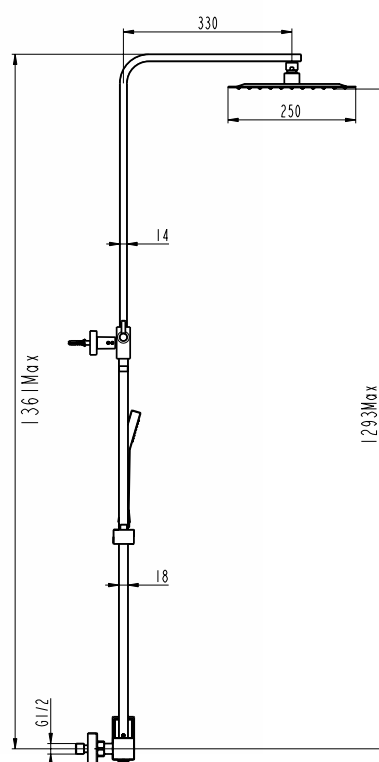

INVERTER C ORO PVD monocomando

3
pcs/box

Corpo miscelatore in ottone oro PVD spazzolato
Asta telescopica Inox 84-136 cm
Cartuccia ceramica 35 mm 'cold-start'
Altezza regolabile
Soffione ultrapiatto Inox 250 mm c/anticalcare
Deviatore di flusso incorporato nel miscelatore
Valvola di non ritorno
Opzione limitatore di **flusso ecologico 8L/min**
Flessibile PVC oro antitorsione

Art. **3081OR**

Doccia a vista

INVERTER C ORO MONOCOMANDO

OPZIONE

Art. **0609OR**
ADATTATORE
VASCA