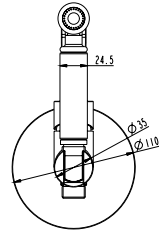

pcs/box

Cartuccia monocomando 25 mm
Flessibile PVC oro antitorsione 1 m
Diffusore in metallo

Art. 0390OR
**SET BIDET DA INCASSO
ORO PVD SPAZZOLATO
ROUND**

Cartuccia monocomando 25 mm
Flesso antitorsione PVC titanio 1 m
Diffusore in metallo

Art. 0390T
**SET BIDET DA INCASSO TITANIO
ROUND**

Cartuccia monocomando 25 mm
Flesso antitorsione PVC rame 1 m
Diffusore in metallo

Art. 0390CB
**SET BIDET DA INCASSO RAME PVD
SPAZZOLATO ROUND**