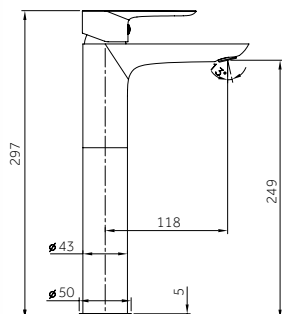

Miscelatore in ottone finitura titanio PVD
Cartuccia ceramica 35 mm
Aeratore Neoperl
Flessibili 3/8" NCE

Art. 3103
Miscelatore canna alta

pcs/box