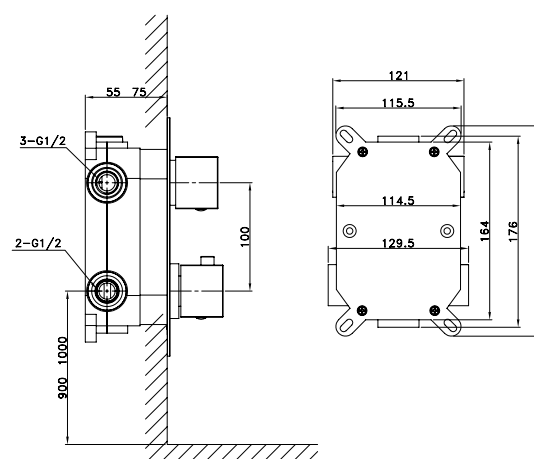

COMPLETO
Kit incasso + braccio a parete + soffione 25
Art. 3084 + 3024 + 3058

*Altri bracci e soffioni vedi pag. 198/200

MISCELATORE INCASSO TERMOSTATICO ORION CROMO

Corpo miscelatore in ottone cromato
Box di registrazione
Cartuccia termostatico con sensor Vernet
Flesso antitorsione PVC cromo
Piastra 22x13 cm

Art. 3084
Set da incasso 2/3 funzioni
ORION CROMO C/KIT DOCCIA