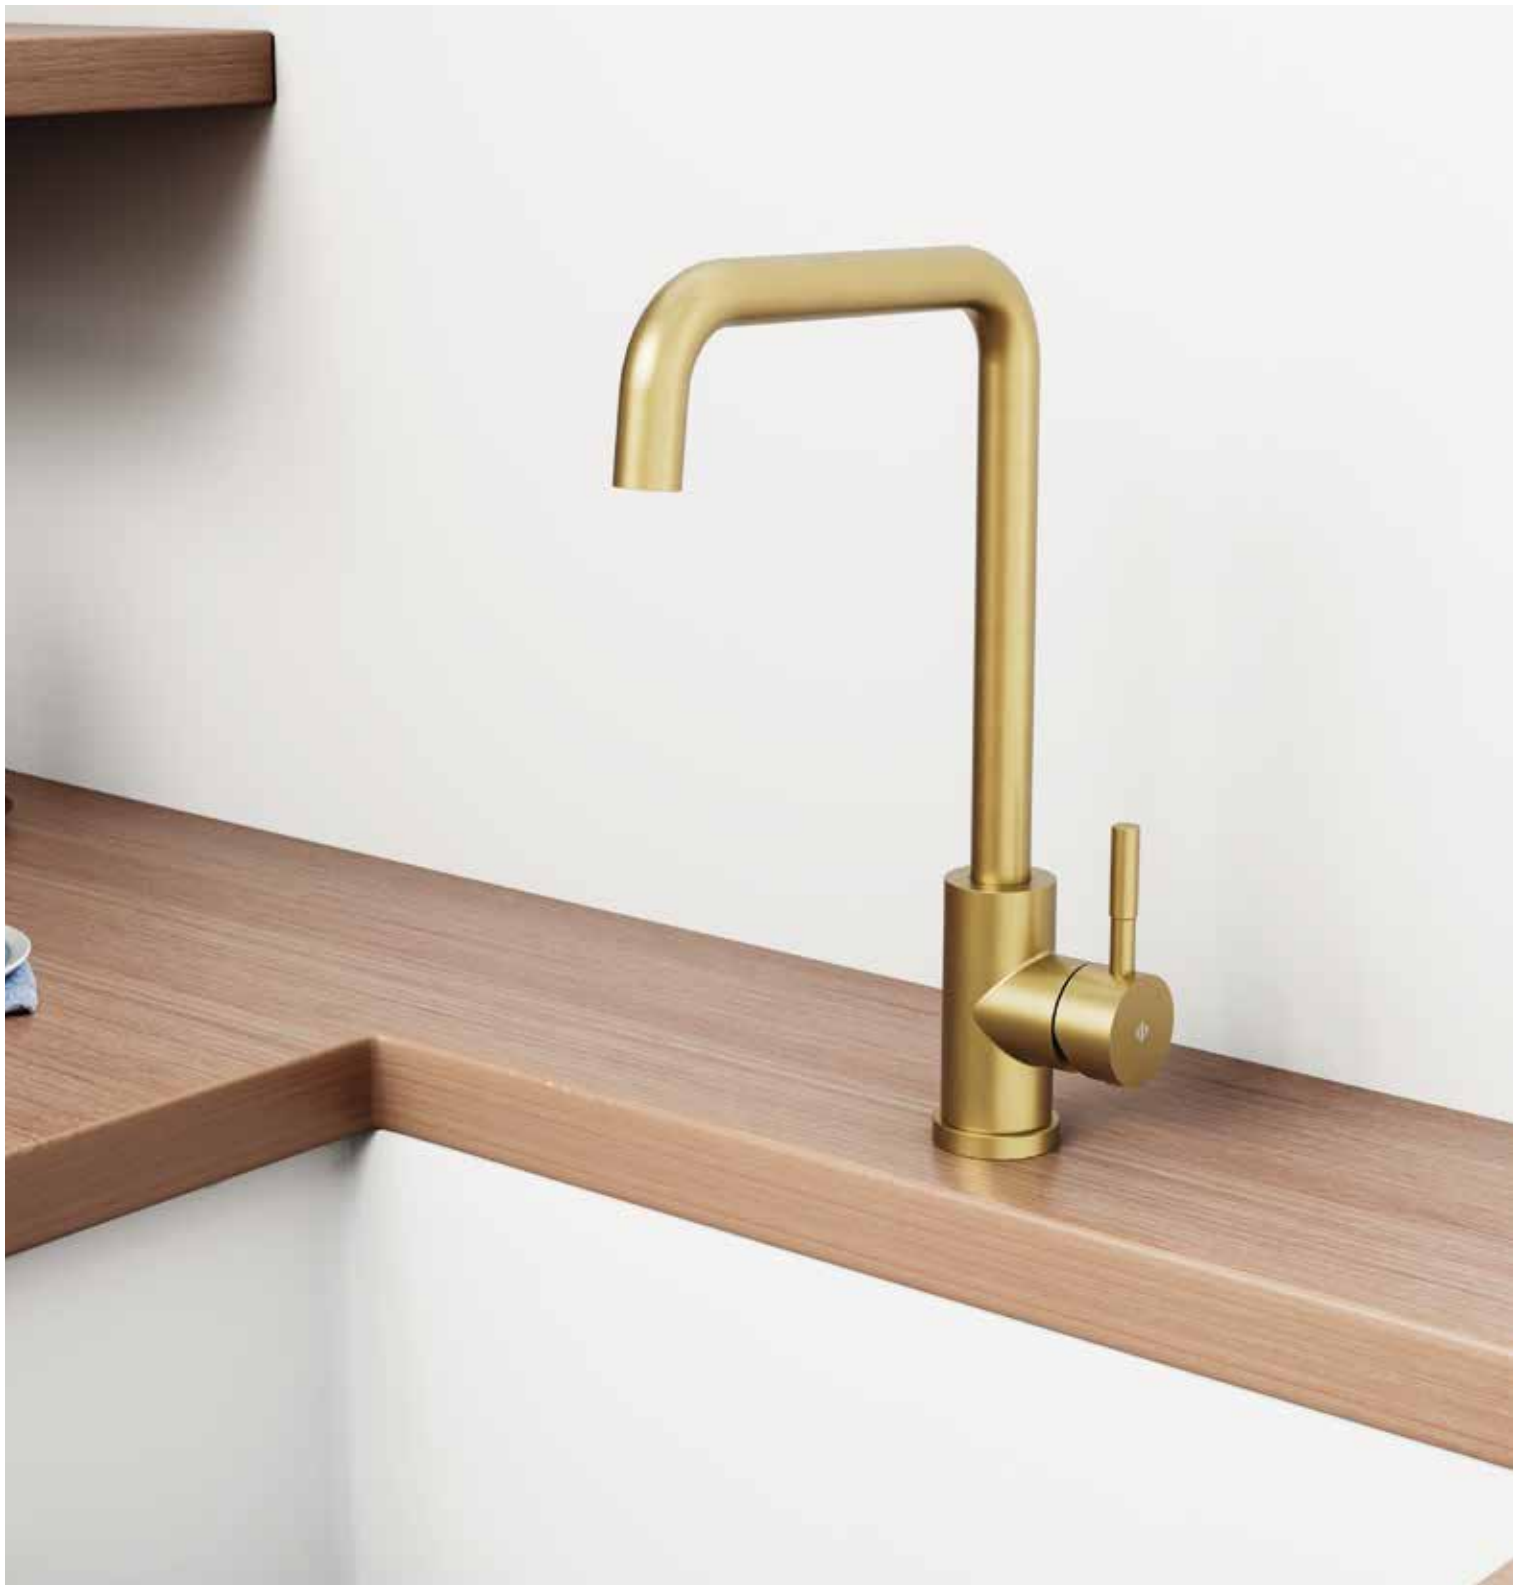

5
ANNI

10-Φ

Corpo miscelatore nero opaco
 Cartuccia ceramica 35 mm
 Flessibili 3/8" NCE

pcs/box

Art. 3183
 Rubinetto cucina
MONOCOMANDO CUCINA NOAH NERO

Corpo miscelatore in oro spazzolato PVD
 Cartuccia ceramica 35 mm
 Flessibili 3/8" NCE