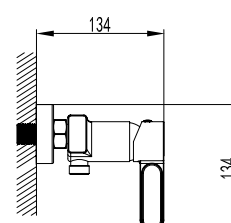

DIOR

Titanio PVD

SERIE PREMIUM IOΦ

6 pcs/box

Miscelatore in ottone finitura titanio PVD
Cartuccia ceramica 25 mm
Aeratore cascata
Flessibili 3/8" NCE

Art. 3130
Miscelatore lavabo

4 pcs/box

Miscelatore in ottone finitura titanio PVD
Cartuccia ceramica 25 mm
Aeratore cascata
Flessibili 3/8" NCE

Art. 3131
Miscelatore canna alta

6 pcs/box

Corpo vasca in ottone finitura titanio PVD
Cartuccia ceramica 35 mm
Doppio flesso ricoperto estensibile
Gancio orientabile
Doccetta 3 funzioni c/anticalcare

Art. 3133
Miscelatore vasca

8 pcs/box

Miscelatore in ottone finitura titanio PVD
Cartuccia ceramica 25 mm
Flessibili 3/8" NCE

Art. 3132
Miscelatore bidé

6 pcs/box

Miscelatore in ottone finitura titanio PVD
Cartuccia ceramica 35 mm
Doppio flesso ricoperto estensibile
Gancio orientabile
Doccetta 3 funzioni c/anticalcare

Art. 3134
Miscelatore esterno doccia

DIOR