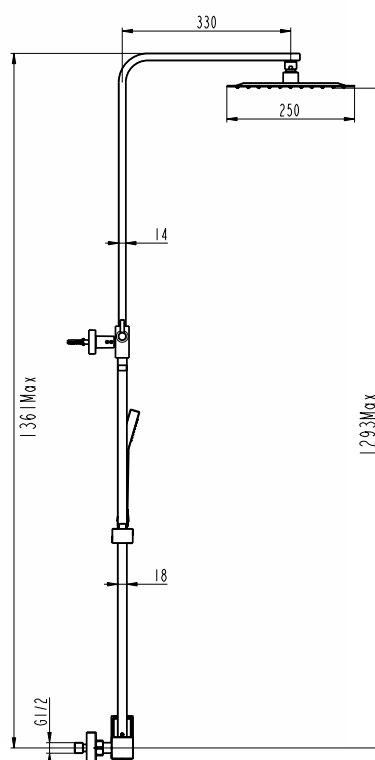

Art. 3081

Doccia a vista

INVERTER C MONOCOMANDO

OPZIONE

Art. 0606
PROLUNGA
 + 20cm

OPZIONE

Art. 0609
ADATTATORE
VASCA

INVERTER R