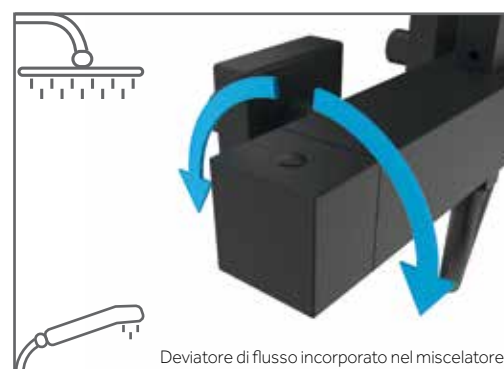

Corpo miscelatore ottone nero opaco
Asta telescopica Inox 84-136 cm
Cartuccia ceramica 35 mm 'cold-start'
Altezza regolabile
Soffione ultrapiatto Inox nero 250 mm c/anticalcare
Deviatore di flusso incorporato nel miscelatore
Valvola di non ritorno
Opzione limitatore di **flusso ecologico 8L/min**
Flessibile PVC nero antitorzione

Art. **3136**

Doccia a vista

INVERTER C NERA MONOCOMANDO