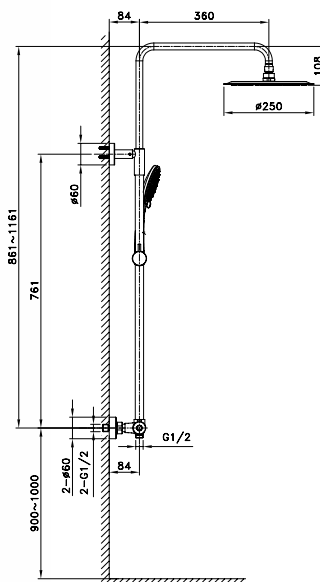

Art. 3097

Doccia a vista

ROUND NERA TERMOSTATICA

OPZIONE

Art. 0603N
PROLUNGA
+ 26cm

ROUND ELITE ORO PVD

termostatica

3
pcs/box