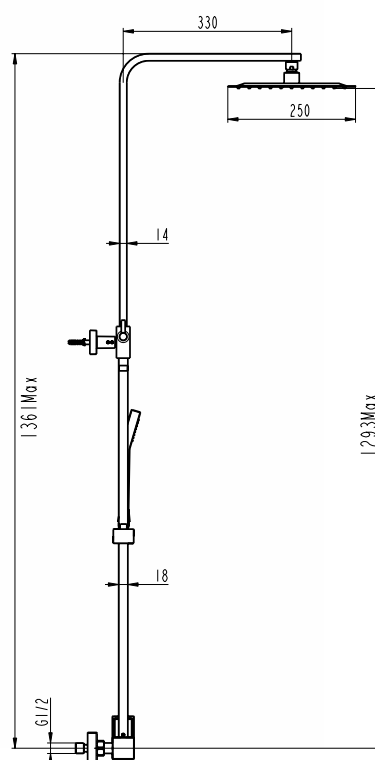

Art. **3136**

Doccia a vista

INVERTER C NERA MONOCOMANDO

Deviatore di flusso incorporato nel miscelatore

OPZIONE

Art. **0607**
PROLUNGA
+ 20cm

OPZIONE

Art. **0609NG**
ADATTATORE
VASCA