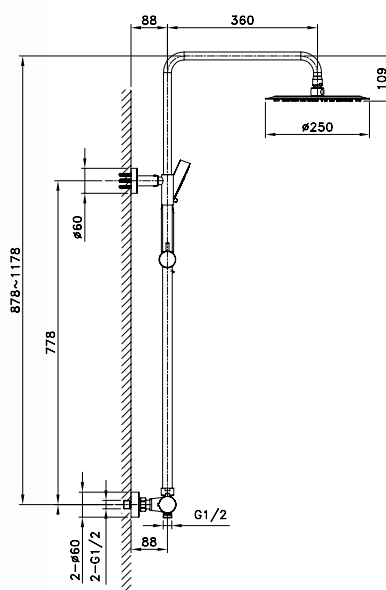

ROUND ELITE

termostatica

Miscelatore ottone cromato
Soffione rotondo Inox ultrapiatto Ø25 cm con anticalcare
Asta telescopica (87-118 cm)
Supporto doccetta regolabile in altezza
Flesso PVC silver antitorsione
Cartuccia termostatico 40 mmØ sensor Vernet
Doccetta 3 funzioni c/anticalcare

Art. 3014
Doccia a vista
ROUND TERMOSTATICA

HI-TECH

termostatico di ultima generazione

Cartuccia autopulente
Facile smontaggio
Sensor Vernet

Pulsante di sicurezza 38°
Mantiene la temperatura costante
con maggior precisione

EcoStop, risparmio fino al 40%

Sistema anticottatura

OPZIONE

Art. 0603
PROLUNGA
+ 26 cm