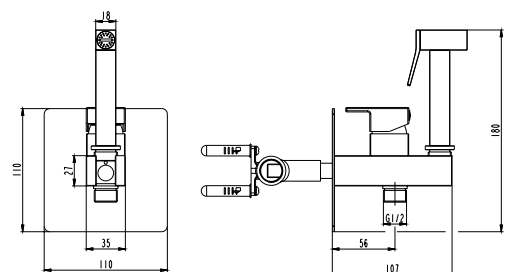

Cartuccia monocomando 25 mm
Flesso antitorsione PVC
Diffusore in metallo

Art. 0398
**SET BIDET DA INCASSO
CROMO ORION**