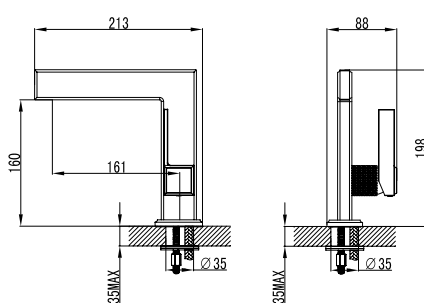

Miscelatore in ottone cromato
Cartuccia ceramica 25 mm
Aeratore cascata
Flessibili 3/8" NCE

Art. 3215
Miscelatore lavabo