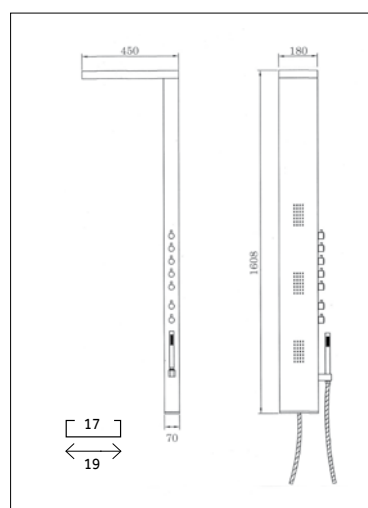

TECNICO NIAGARA

CARATTERISTICHE COLONNE NIAGARA

- Corpo acciaio inox 304 da 1.2 mm di spessore
- Soffione incorporato
- Copertura inferiore e superiore sigillata
- Cartuccia sedal (CE)
- Doccetta ottone
- Flessibile acciaio inox doppia copertura
- Controlli indipendenti per 5 funzioni
- 3 getti incorporati
- Anticalcari trasparenti